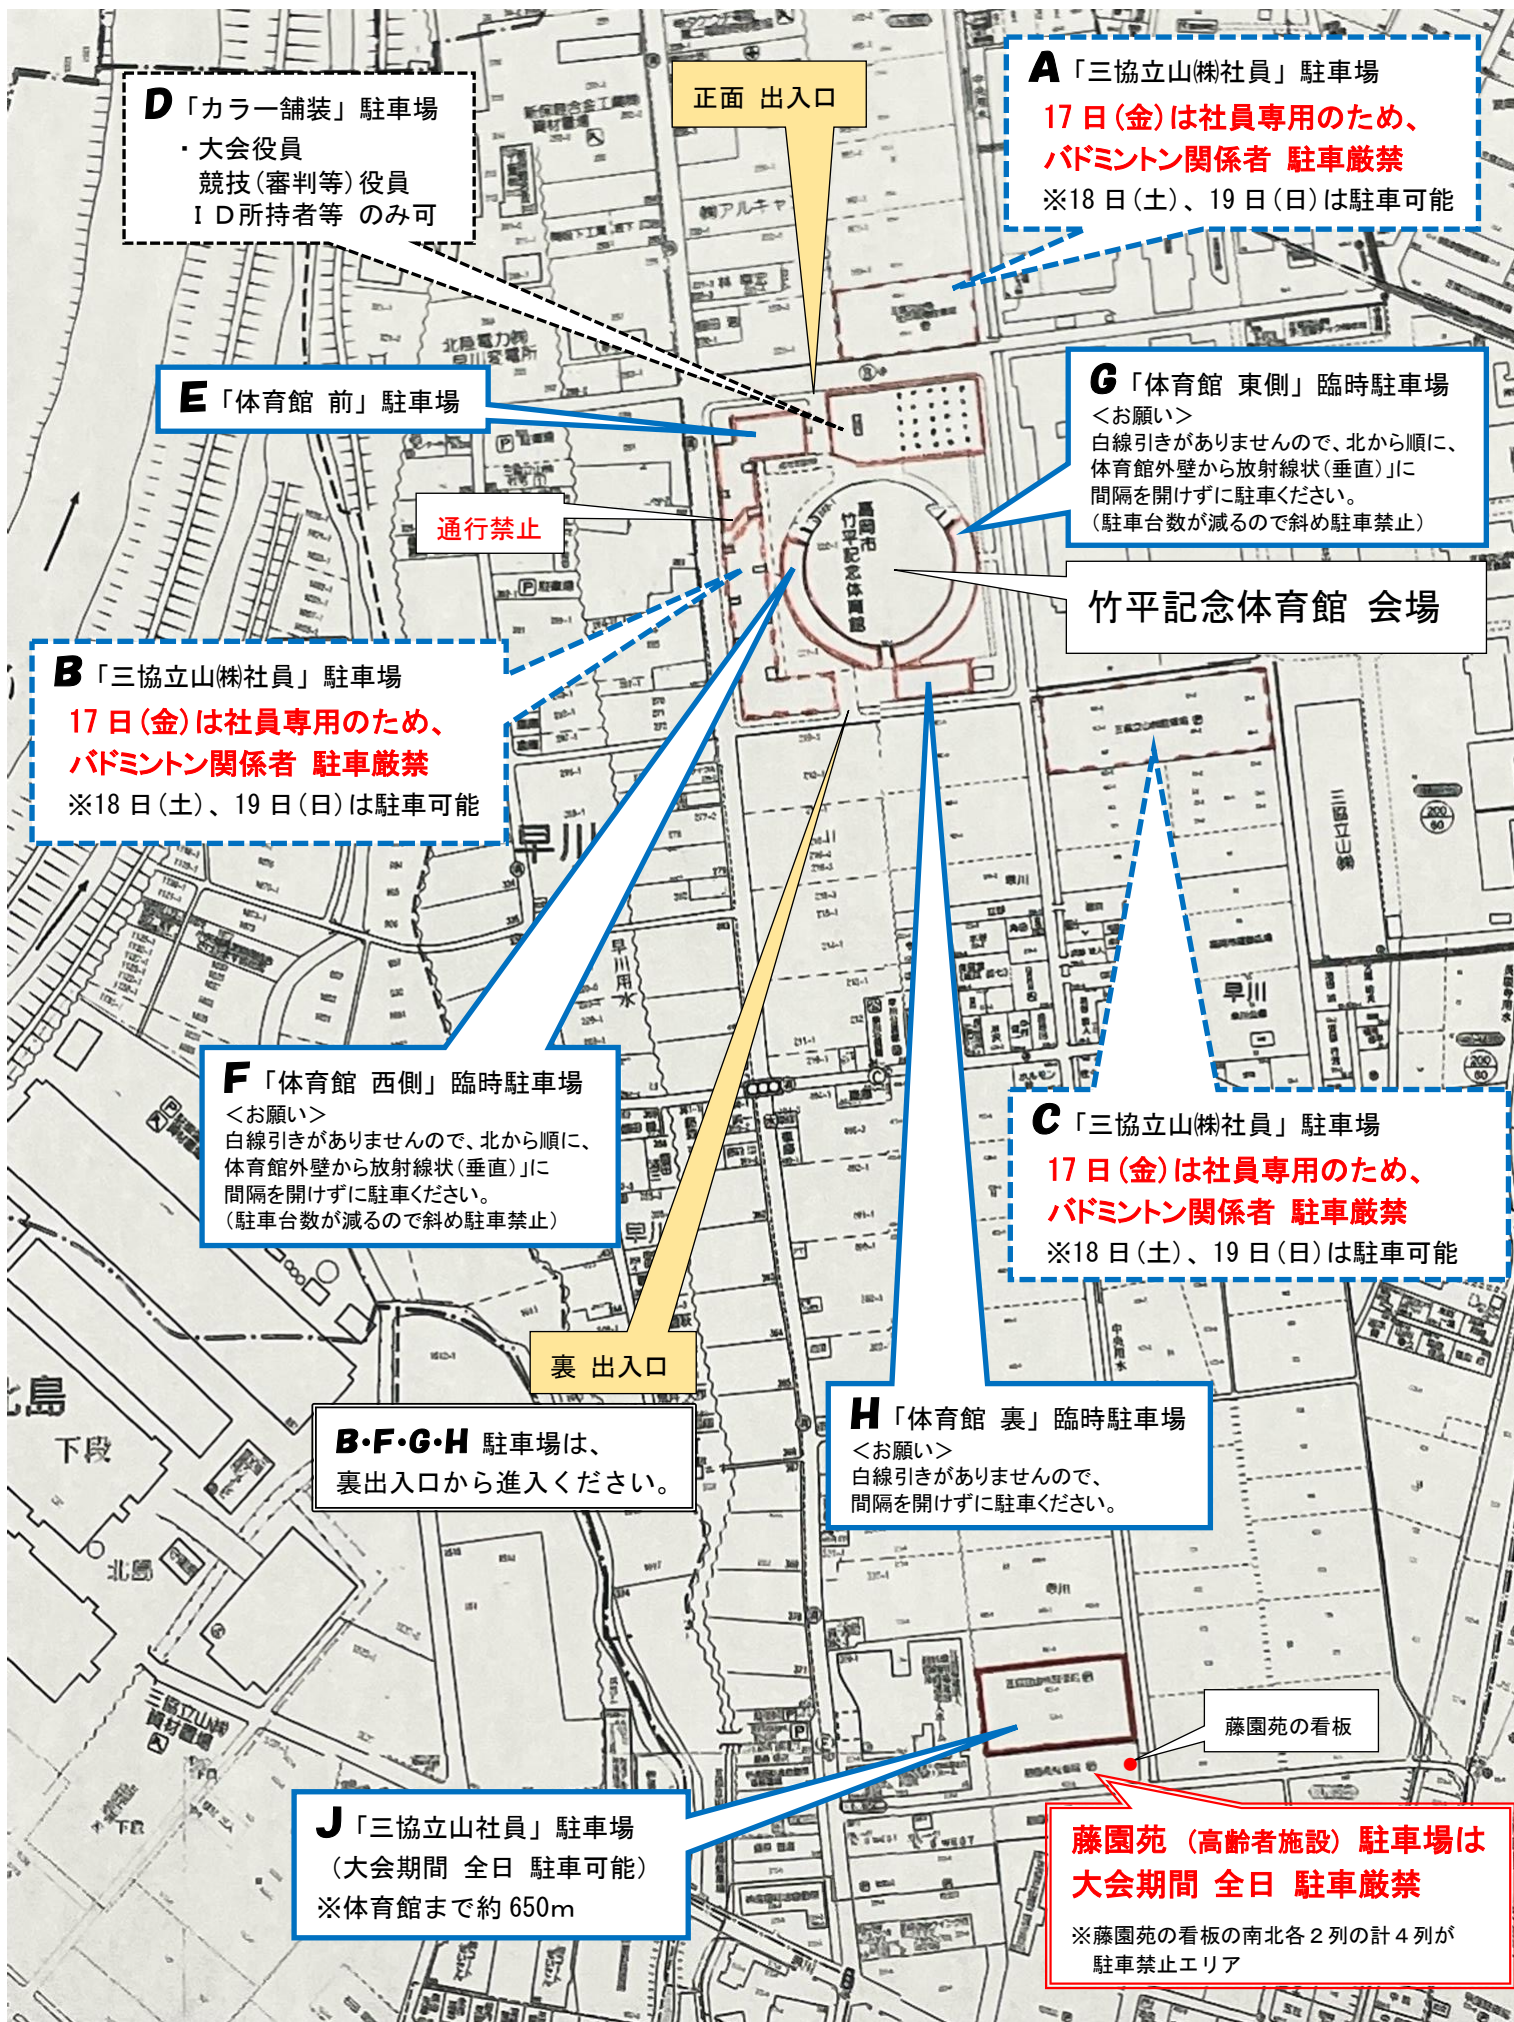

「竹平記念体育館 会場」周辺駐車場のご案内

D 「カラー舗装」 駐車場
・大会役員
競技(審判等)役員
ID所持者等 のみ可

正面 出入口

A 「三協立山(株)社員」 駐車場
**17日(金)は社員専用のため、
バドミントン関係者 駐車厳禁**
※18日(土)、19日(日)は駐車可能

E 「体育館 前」 駐車場

通行禁止

G 「体育館 東側」 臨時駐車場
＜お願い＞
白線引きがありませんので、北から順に、
体育館外壁から放射線状(垂直)に
間隔を開けずに駐車ください。
(駐車台数が減るので斜め駐車禁止)

竹平記念体育館 会場

B 「三協立山(株)社員」 駐車場
**17日(金)は社員専用のため、
バドミントン関係者 駐車厳禁**
※18日(土)、19日(日)は駐車可能

F 「体育館 西側」 臨時駐車場
＜お願い＞
白線引きがありませんので、北から順に、
体育館外壁から放射線状(垂直)に
間隔を開けずに駐車ください。
(駐車台数が減るので斜め駐車禁止)

裏 出入口

C 「三協立山(株)社員」 駐車場
**17日(金)は社員専用のため、
バドミントン関係者 駐車厳禁**
※18日(土)、19日(日)は駐車可能

B・F・G・H 駐車場は、
裏出入口から進入ください。

H 「体育館 裏」 臨時駐車場
＜お願い＞
白線引きがありませんので、
間隔を開けずに駐車ください。

藤園苑の看板

J 「三協立山社員」 駐車場
(大会期間 全日 駐車可能)
※体育館まで約 650m

**藤園苑 (高齢者施設) 駐車場は
大会期間 全日 駐車厳禁**
※藤園苑の看板の南北各2列の計4列が
駐車禁止エリア