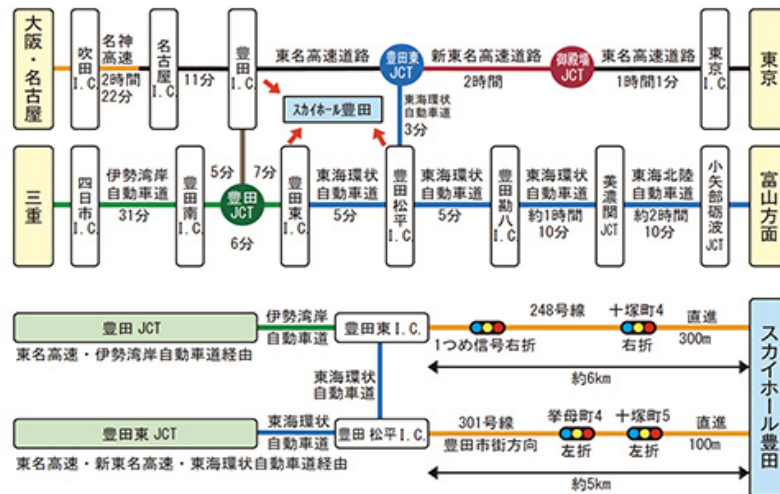

◆スカイホール豊田

名古屋駅・豊橋、岡崎から（電車）

名古屋・東京・富山方面から（車輛）

471-0861

愛知県豊田市八幡町1-20

TEL:0565-31-0451