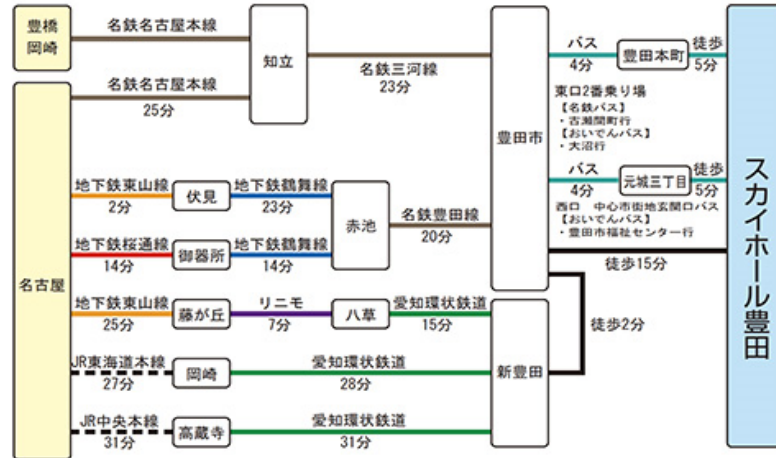

◆スカイホール豊田

名古屋駅・豊橋、岡崎から（電車）

名古屋・東京・富山方面から（車輛）

471-0861

愛知県豊田市八幡町1-20

TEL:0565-31-0451