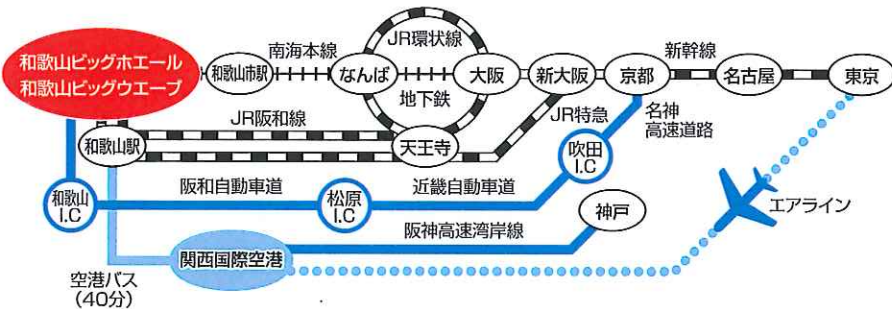

関西国際空港から車で40分！ 京阪神からの利用も便利なアクセス。

【車】

- 大阪から.....阪和自動車道で約60分
- 阪和自動車道と歌山I.C.から.....約20分

【鉄道】

- 大阪・天王寺から.....JR阪和線で約70分
- 大阪・なんばから.....南海本線で約60分
- 新大阪から.....JR特急で約60分

【バス】

- 関西国際空港からJR和歌山駅まで.....約40分
- JR和歌山駅から北出島停留所まで.....約5分
- 南海和歌山市駅から北出島停留所まで.....約20分

【徒歩】

- JR和歌山駅から徒歩.....約15分

【空路】

- 東京から.....関西国際空港経由で約2時間

和歌山ビッグホエール

<http://www.wakayamasposhin.or.jp/big-w.html>

和歌山ビッグウエーブ

<http://www.wakayamasposhin.or.jp/big-wave.html>