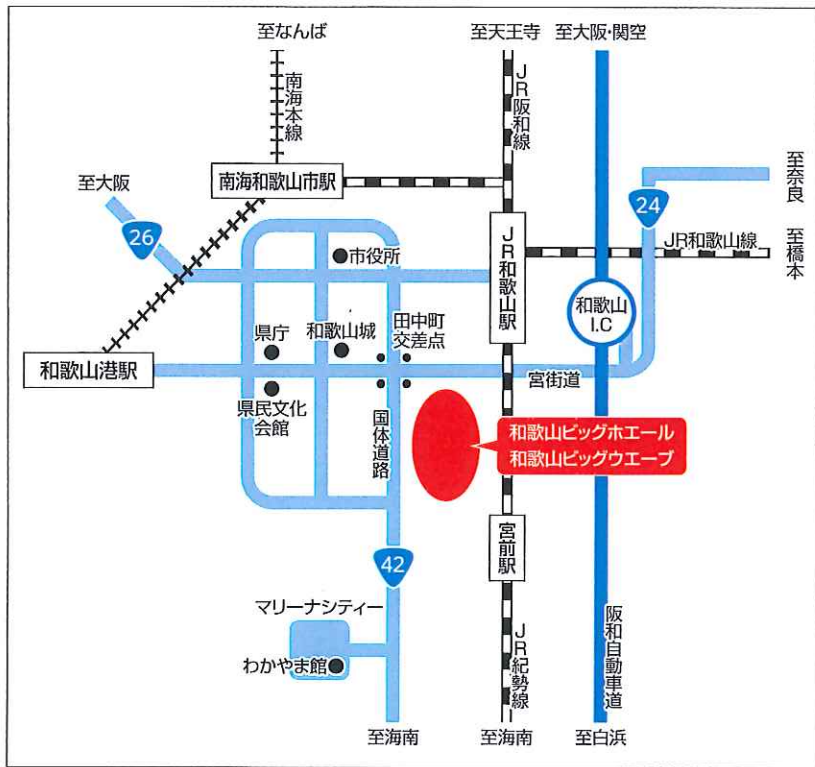

関西国際空港から車で40分！ 京阪神からの利用も便利なアクセス。

【車】

- 大阪から.....阪和自動車道で約60分
- 阪和自動車道と歌山I.C.から.....約20分

【鉄道】

- 大阪・天王寺から.....JR阪和線で約70分
- 大阪・なんばから.....南海本線で約60分
- 新大阪から.....JR特急で約60分

【バス】

- 関西国際空港からJR和歌山駅まで.....約40分
- JR和歌山駅から北出島停留所まで.....約5分
- 南海和歌山市駅から北出島停留所まで.....約20分

【徒歩】

- JR和歌山駅から徒歩.....約15分

【空路】

- 東京から.....関西国際空港経由で約2時間

和歌山ビッグホエール

<http://www.wakayamasposhin.or.jp/big-w.html>

和歌山ビッグウエーブ

<http://www.wakayamasposhin.or.jp/big-wave.html>