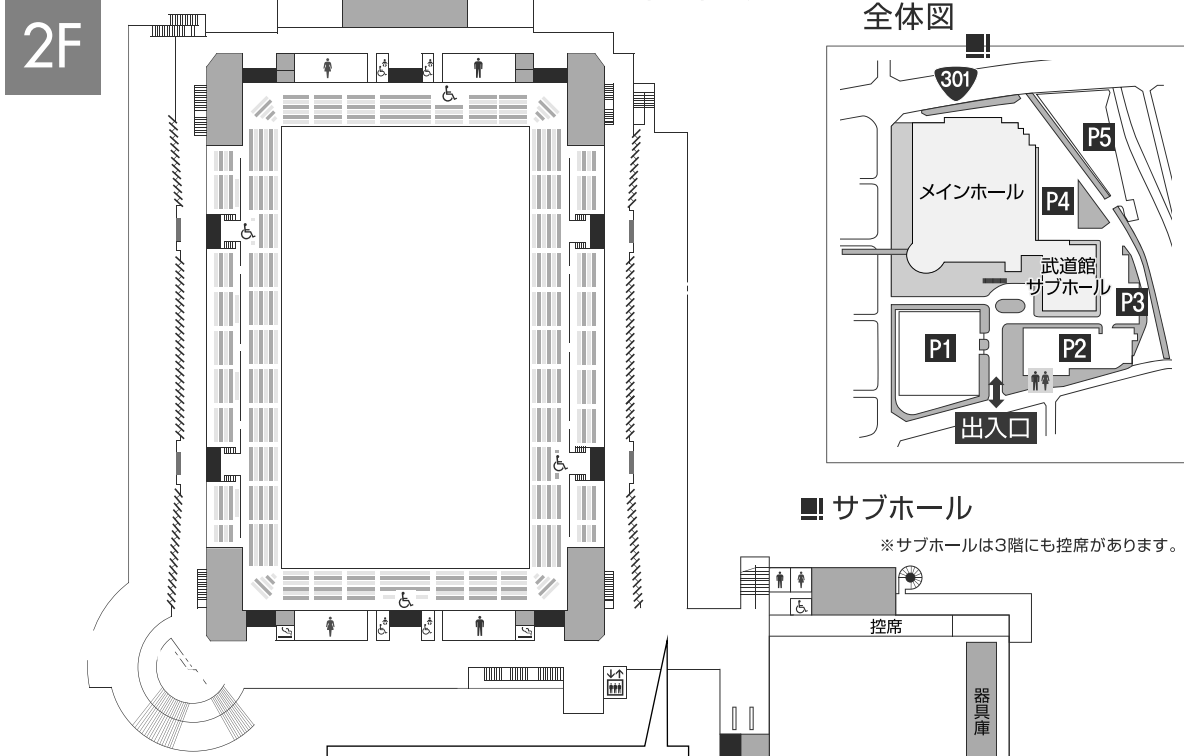

会場全体レイアウト図

■ メインホール

全体図

■ サブホール

※サブホールは3階にも控席があります。

サブホールの出入口は
メインホール2Fからです。

1F

■ メインホール

■ 武道館