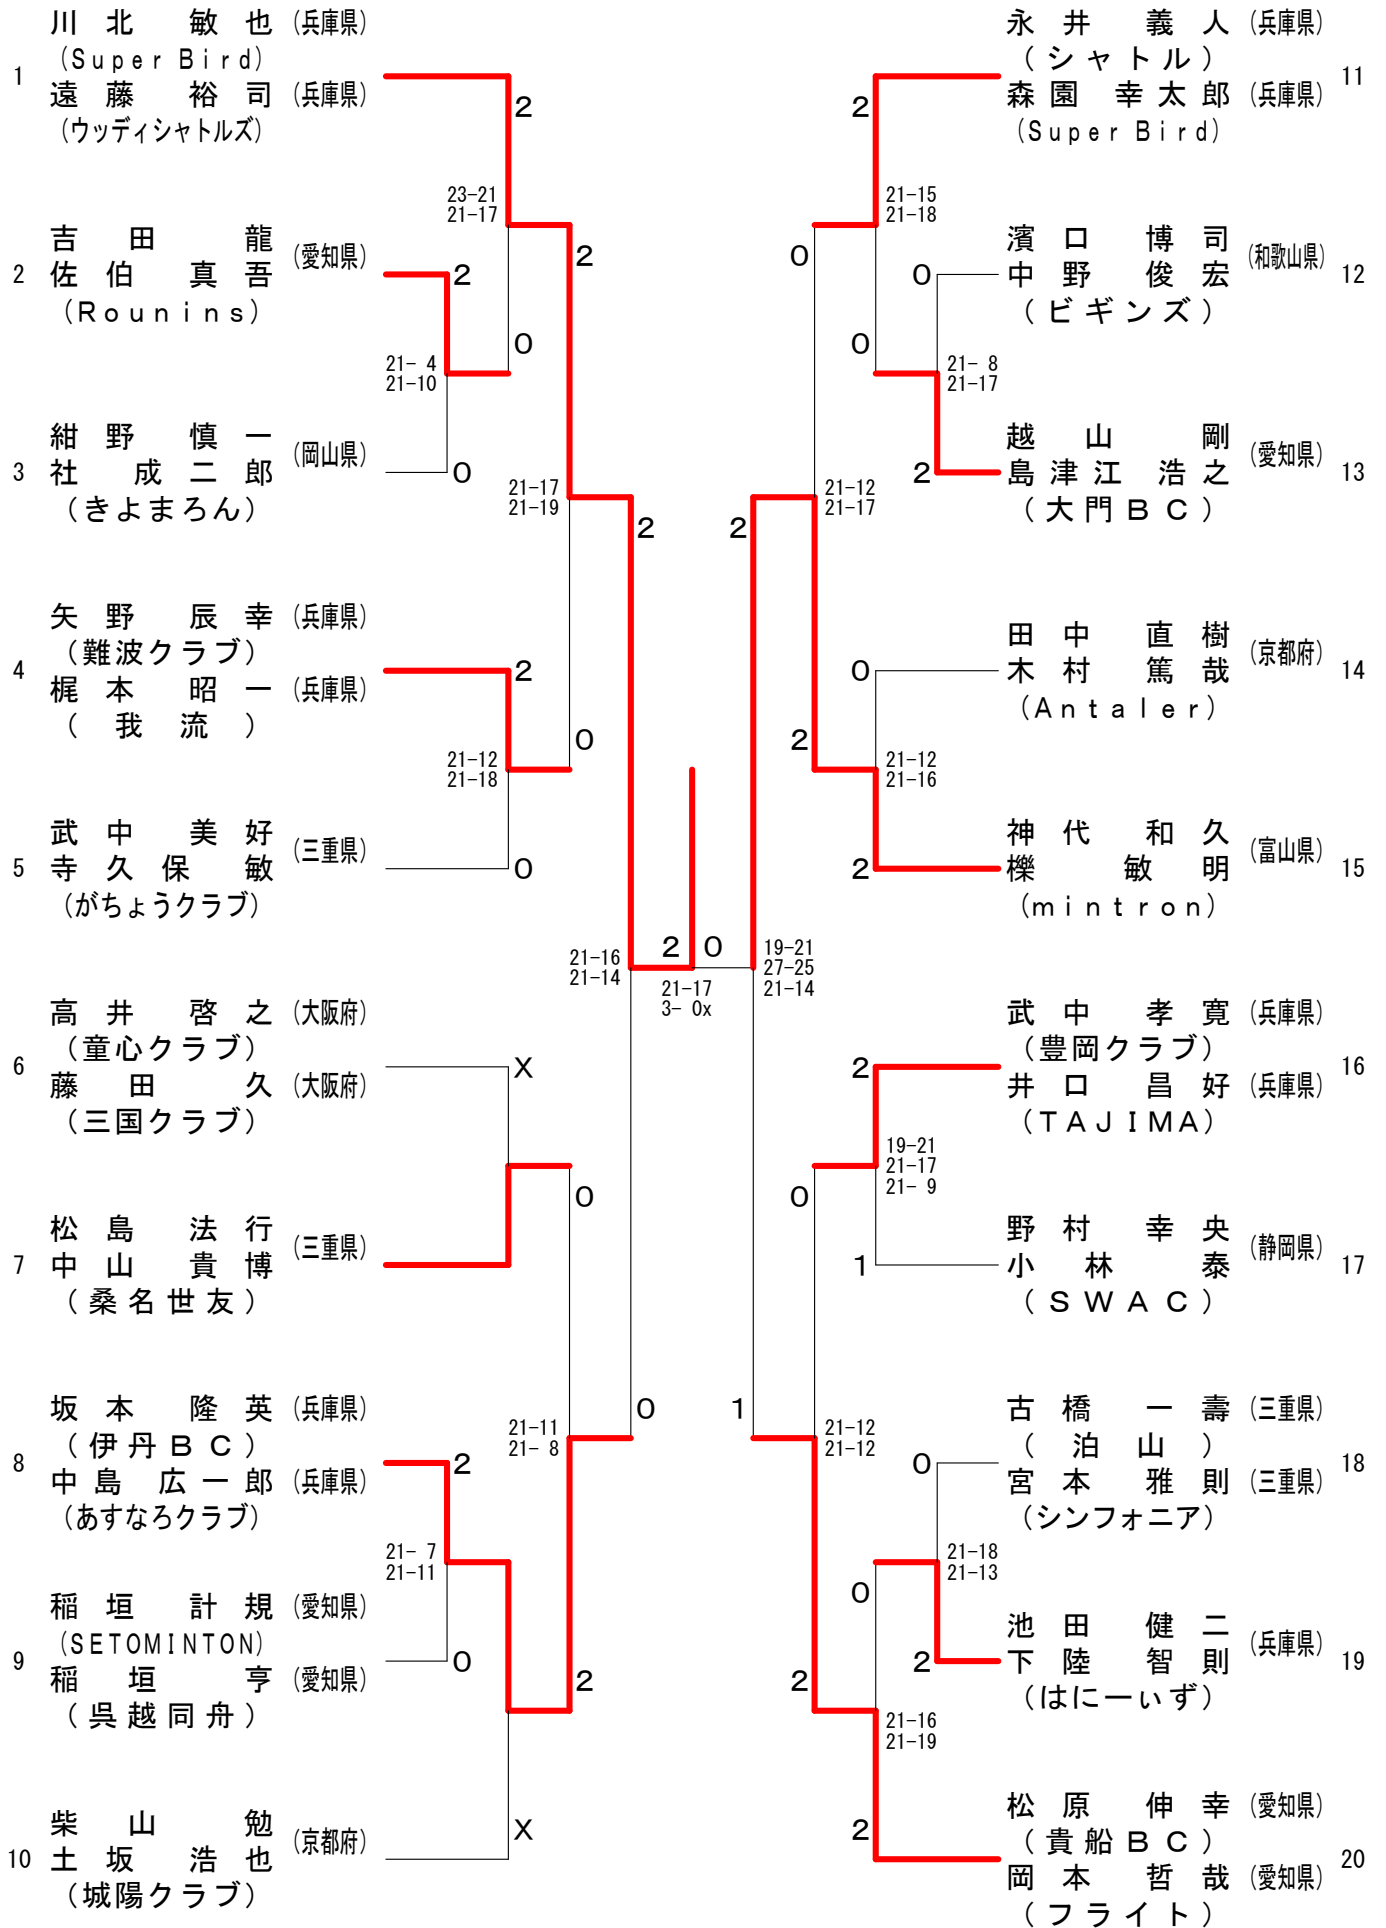

第7回 全国社会人クラブバドミントン大会（個人戦）

40歳以上男子ダブルス（40MD）

第7回 全国社会人クラブバドミントン大会 (個人戦)

45歳以上男子ダブルス (45MD)

第7回 全国社会人クラブバドミントン大会 (個人戦)

50歳以上男子ダブルス (50MD)

第7回 全国社会人クラブバドミントン大会（個人戦）

55歳以上男子ダブルス（55MD）