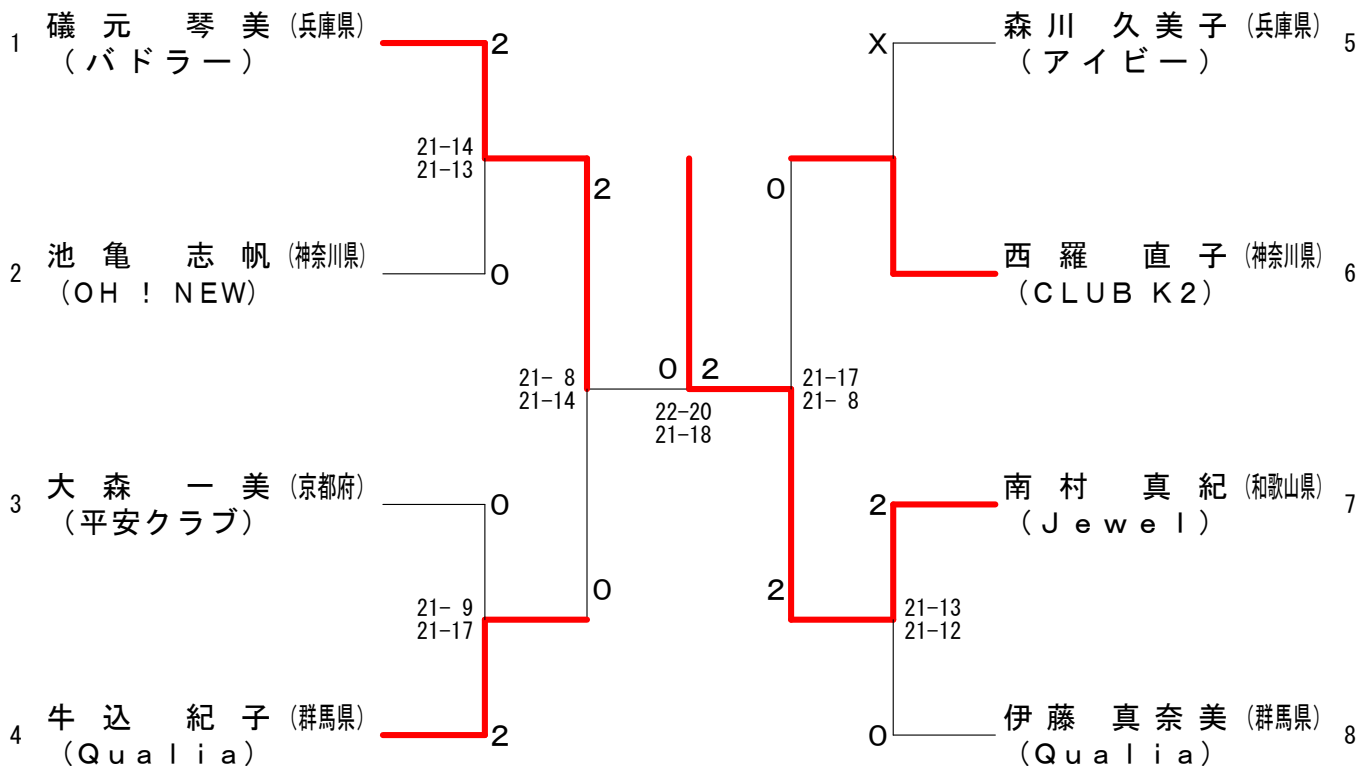

一般女子シングルス（WS）

第7回 全国社会人クラブバドミントン大会 (個人戦)

30歳以上女子シングルス (30WS)

35歳以上女子シングルス (35WS)

第7回 全国社会人クラブバドミントン大会 (個人戦)

一般男子ダブルス (MD)

1	川上 大輔 (島根県) 稲垣 圭介 (嶋本医院クラブ)	2	栗田 輝亮 (兵庫県) 西川 夏樹 (Treasures)	21
2	坂本 輝輝 (兵庫県) 西尾 洋輝 (TEAM BOSS)	2	伏間 隆二 (富山県) 向井 聡 (劔)	22
3	岡田 拓馬 (愛知県) 今尾 彰吾 (岐大BC)	2	大江 宏明 (滋賀県) 大鈴 鹿友之 (LAGO)	23
4	西坂 駿亮 (大阪府) 種市 正直 (HIWAKAI)	0	中野 裕生 (愛知県) 菅原 博文 (アイシン・エーアイ)	24
5	藤川 拓也 (愛知県) 仲川 俊也 (岩倉パラレル)	2	多谷 公志 (大阪府) 岩田 圭介 (北清水クラブ)	25
6	岡野 弘 (京都府) 嵯峨根 和正 (M-CHEMICAL)	2	河田 尚也 (兵庫県) 一井 将人 (TEAM BOSS)	26
7	長屋 伸健 (愛知県) 丹羽 徹 (はりーあっぷ)	0	古里 崇志 (愛知県) 安井 孝児 (BSモリタ)	27
8	下池 賢二 (静岡県) 渡辺 将弘 (ジュピター)	0	福山 凌太 (和歌山県) 角 玄太 (Jewel)	28
9	綿谷 周平 (石川県) 川之上 泰則 (小松クラブ)	2	藤原 勇也 (島根県) 仁島 拓哉 (嶋本医院クラブ)	29
10	内田 諒 (三重県) 太田 瑛 (start)	0	中口 竜郎 (愛知県) 田村 潤 (はりーあっぷ)	30
11	山本 裕隆 (大阪府) 水島 光 (北清水クラブ)	0	青野 雅広 (石川県) 中尾 一貴 (WBC)	31
12	中山 拓弥 (愛知県) 森本 有一 (G. spank)	2	角 仙一 (岡山県) 川上 達也 (児島KIDS)	32
13	仲 優一 (和歌山県) 矢野 貴大 (和歌山県) (県庁クラブ)	0	松田 有記 (三重県) 溝口 剛司 (三重県) (御園クラブ)	33
14	中野 忠昭 (兵庫県) 豊 将大 (Treasures)	X	中濱 泰祐 (大阪府) 平尾 亮 (箕面クラブ)	34
15	奥森 勝司 (石川県) 二宮 慶維 (石川県) (額バード)	2	浅野 貴成 (愛知県) 吉村 拓也 (ウイスタリア)	35
16	伊佐 俊彦 (滋賀県) 葛野 直 (LAGO)	2	山田 潤 (愛知県) 榎山 正貴 (愛知県) (岐大BC)	36
17	中根 竜也 (愛知県) 本田 英大 (BSモリタ)	0	松原 由幸 (和歌山県) 松村 智仁 (Jewel)	37
18	野瀬 高司 (三重県) 山本 良介 (向日葵)	0	山内 良斗 (兵庫県) 奥山 茂樹 (兵庫県) (猪名川クラブ)	38
19	大江 正人 (富山県) 上田 真人 (山室中部バド)	2	高橋 翔太郎 (愛知県) 木下 侑 (岩倉パラレル)	39
20	坂下 泰啓 (奈良県) 山崎 健二郎 (TEAM HANEBITO)	1	吉村 幸朗 (奈良県) 岡下 智成 (TEAM HANEBITO)	40