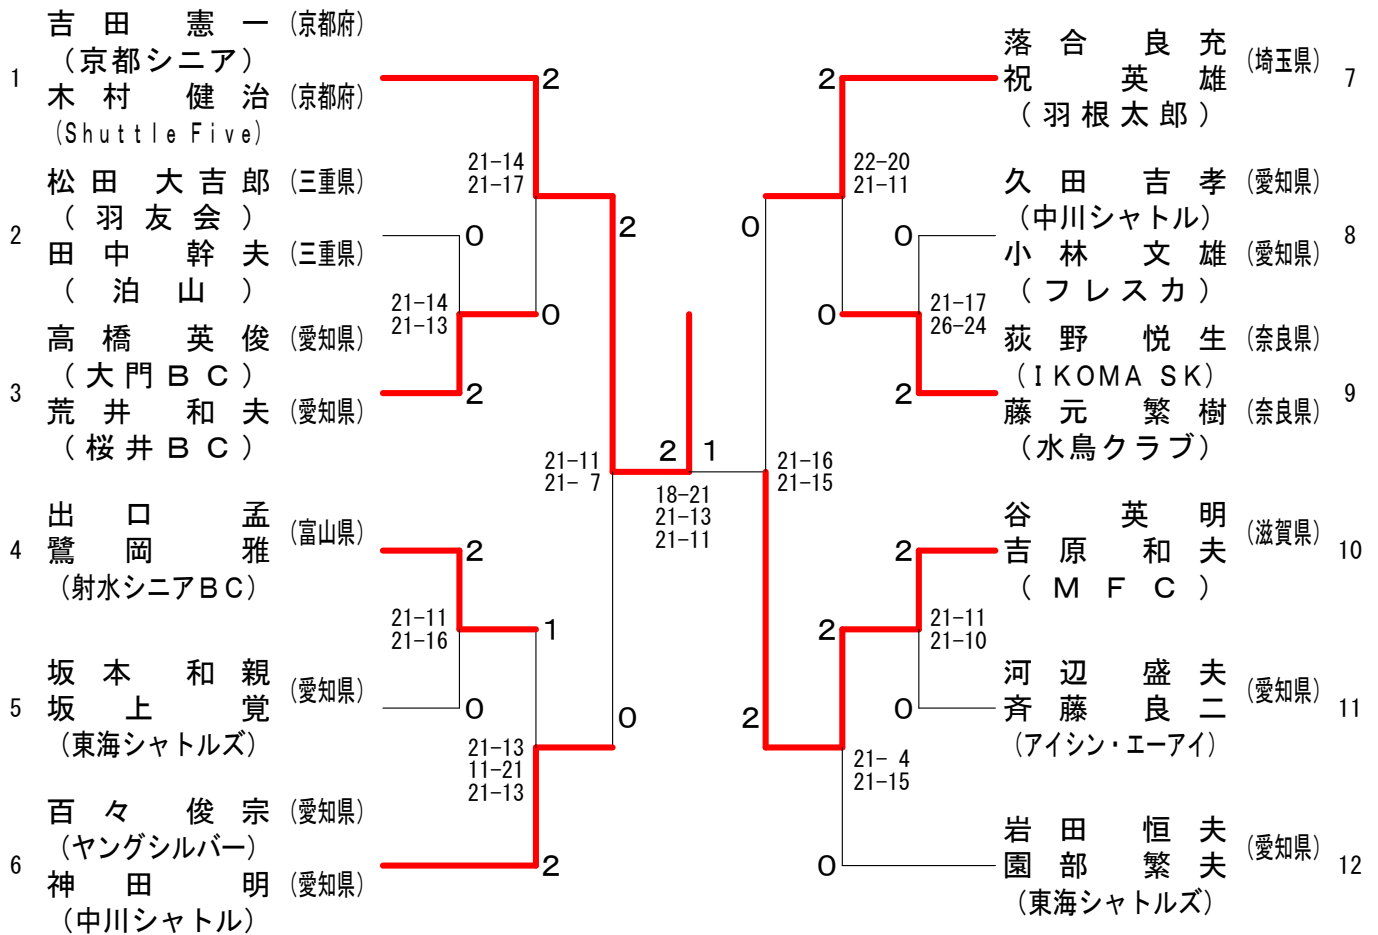

第7回 全国社会人クラブバドミントン大会 (個人戦)

65歳以上男子ダブルス (65MD)