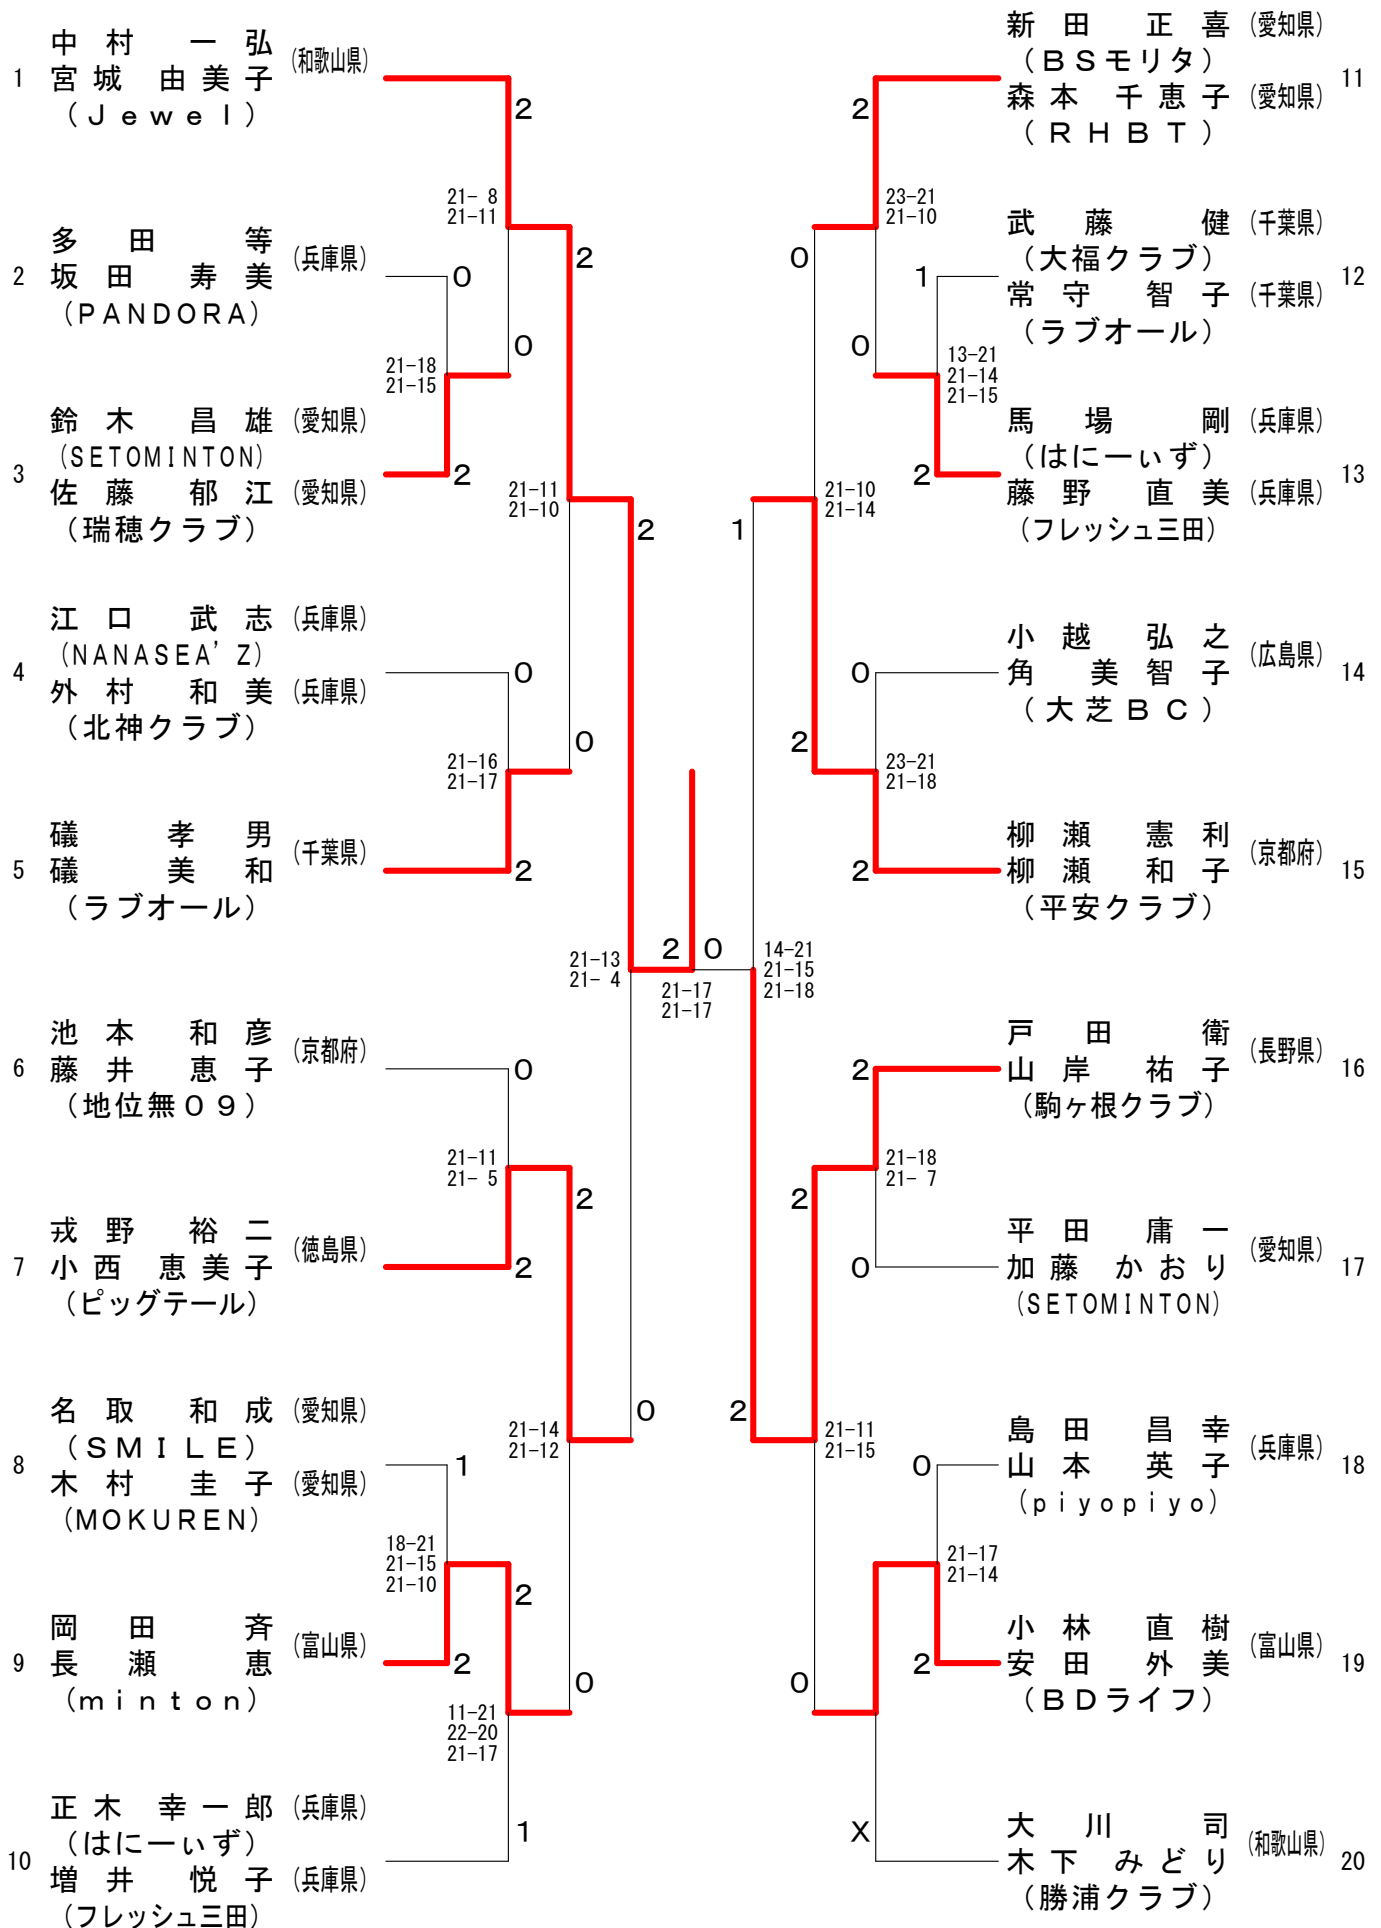

第7回 全国社会人クラブバドミントン大会 (個人戦)
合算100歳以上混合ダブルス (100XD)