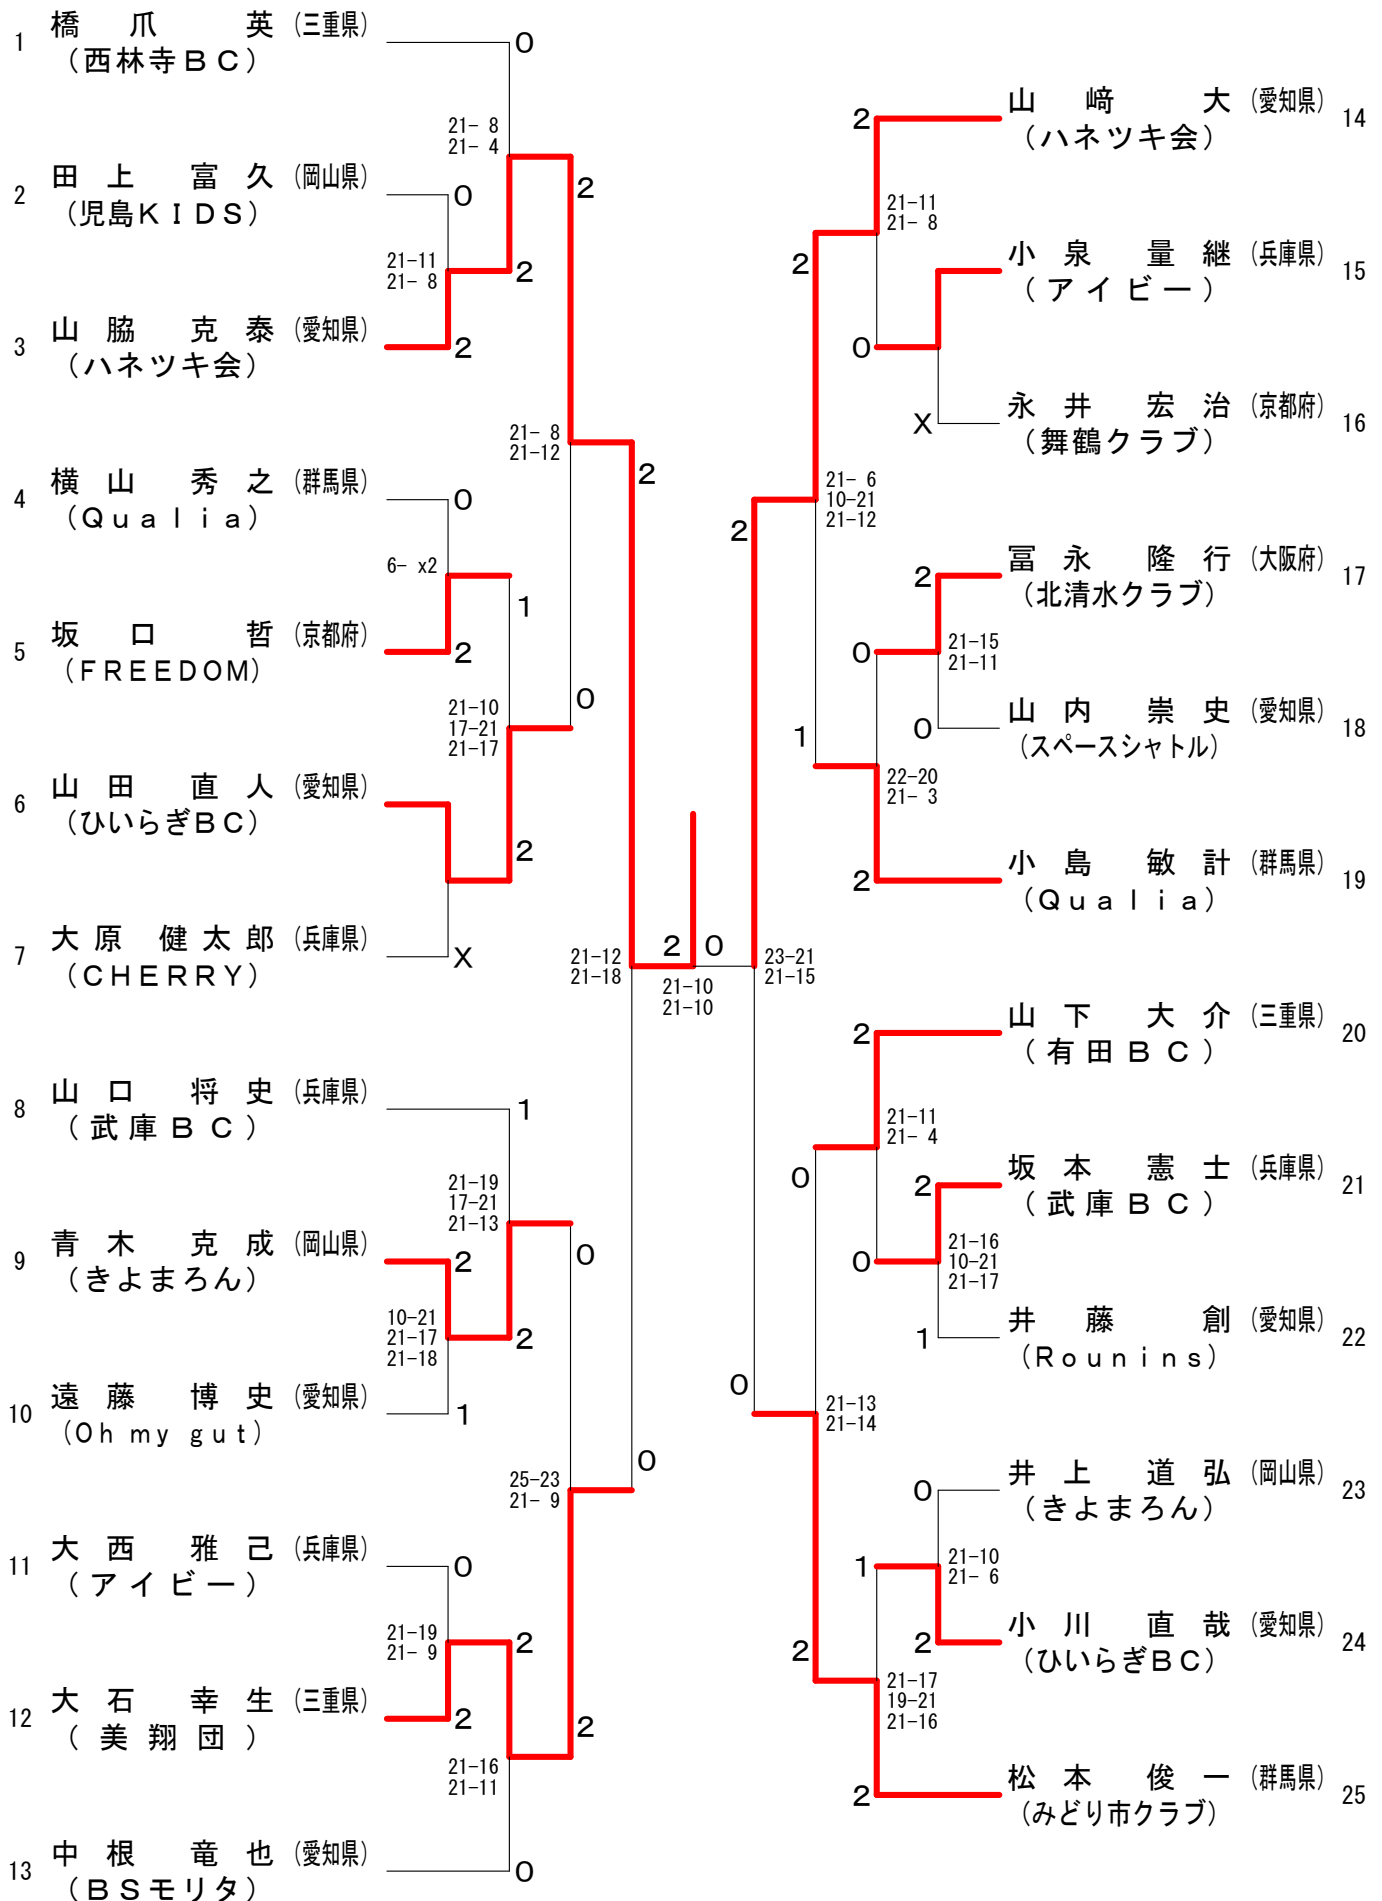

第7回 全国社会人クラブバドミントン大会 (個人戦)

一般男子シングルス (MS)

1	安藤 大 (三重県) (美翔団)	2	川上 大輔 (島根県) (嶋本医院クラブ)	22
2	木下 侑 (愛知県) (岩倉パラレル)	0	長屋 伸健 (愛知県) (はりーあっふ)	23
3	三好 悠太 (滋賀県) (LAGO)	2	陰山 貴司 (兵庫県) (TEAM BOSS)	24
4	東崎 裕史 (兵庫県) (三木シャトル)	0	大森 祐作 (岡山県) (きよまるん)	25
5	下池 賢二 (静岡県) (ジュピター)	0	岡野 弘 (京都府) (NJ)	26
6	山本 裕隆 (大阪府) (北清水クラブ)	0	浅野 貴成 (愛知県) (ウイスタリア)	27
7	大江 正人 (富山県) (山室中部)	2	渡辺 将弘 (静岡県) (ジュピター)	28
8	吉村 拓也 (愛知県) (ウイスタリア)	0	仲 優一 (和歌山県) (Jewel)	29
9	藤原 勇也 (島根県) (嶋本医院クラブ)	0	綿谷 周平 (石川県) (小松クラブ)	30
10	丹羽 徹 (愛知県) (はりーあっふ)	2	岡田 拓馬 (愛知県) (岐大BC)	31
11	中尾 一貴 (石川県) (WBC)	1	伊佐 俊彦 (滋賀県) (LAGO)	32
12	宮丸 直人 (兵庫県) (TEAM BOSS)	0	中口 竜郎 (愛知県) (はりーあっふ)	33
13	高井 直輝 (滋賀県) (RED RIBBON)	0	伏間 清隆 (富山県) (劔)	34
14	稲垣 圭介 (島根県) (嶋本医院クラブ)	2	徳田 文太 (京都府) (M-CHEMICAL)	35
15	今尾 彰吾 (愛知県) (岐大BC)	0	長尾 亮祐 (愛知県) (ひいらぎBC)	36
16	吉村 幸朗 (奈良県) (TEAM HANEBITO)	2	仁島 拓哉 (島根県) (嶋本医院クラブ)	37
17	田村 潤 (愛知県) (はりーあっふ)	2	平尾 亮 (大阪府) (箕面クラブ)	38
18	川上 達也 (岡山県) (児島KIDS)	0	角 仙一 (岡山県) (児島KIDS)	39
19	矢野 貴大 (和歌山県) (県庁クラブ)	0	堀川 祐生 (石川県) (WBC)	40
20	川之上 泰則 (石川県) (小松クラブ)	2	高橋 翔太郎 (愛知県) (岩倉パラレル)	41
21	嵯峨根 和正 (京都府) (M-CHEMICAL)	2	山崎 健二郎 (奈良県) (TEAM HANEBITO)	42
			栗田 輝亮 (兵庫県) (Treasures)	43

第7回 全国社会人クラブバドミントン大会 (個人戦)

30歳以上男子シングルス (30MS)

第7回 全国社会人クラブバドミントン大会 (個人戦)

35歳以上男子シングルス (35MS)

第7回 全国社会人クラブバドミントン大会 (個人戦)

40歳以上男子シングルス (40MS)

第7回 全国社会人クラブバドミントン大会 (個人戦)

45歳以上男子シングルス (45MS)