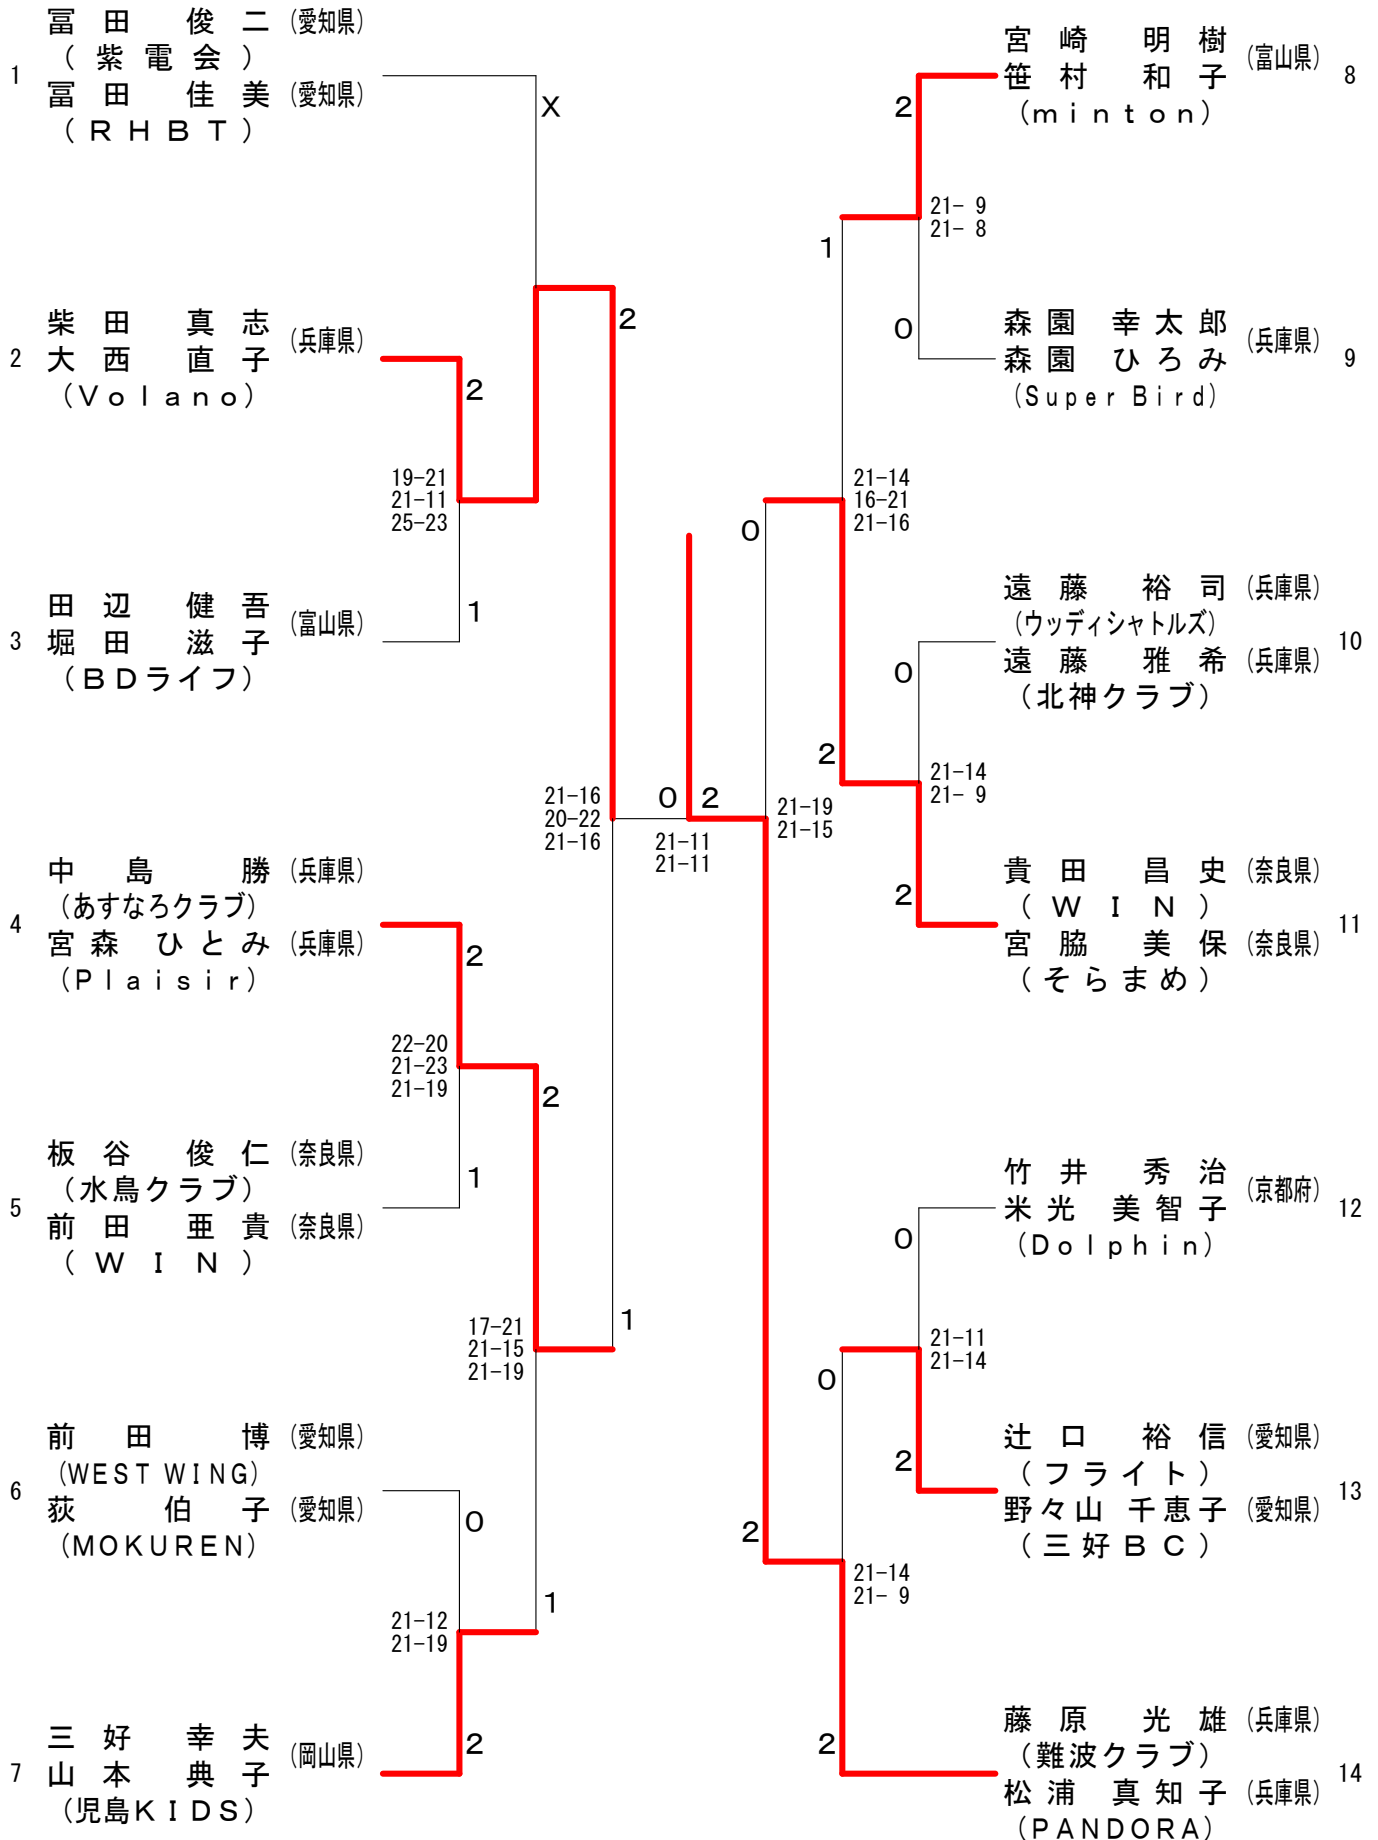

第7回 全国社会人クラブバドミントン大会 (個人戦)

30歳以上男子シングルス (30MS)

第7回 全国社会人クラブバドミントン大会 (個人戦)

35歳以上男子シングルス (35MS)

第7回 全国社会人クラブバドミントン大会 (個人戦)

40歳以上男子シングルス (40MS)

第7回 全国社会人クラブバドミントン大会 (個人戦)

45歳以上男子シングルス (45MS)

第7回 全国社会人クラブバドミントン大会（個人戦）

40歳以上男子ダブルス（40MD）

第7回 全国社会人クラブバドミントン大会 (個人戦)

45歳以上男子ダブルス (45MD)

第7回 全国社会人クラブバドミントン大会 (個人戦)

50歳以上男子ダブルス (50MD)

第7回 全国社会人クラブバドミントン大会（個人戦）

55歳以上男子ダブルス（55MD）

第7回 全国社会人クラブバドミントン大会 (個人戦)

30歳以上女子ダブルス (30WD)

第7回 全国社会人クラブバドミントン大会（個人戦）

35歳以上女子ダブルス（35WD）

第7回 全国社会人クラブバドミントン大会（個人戦）

40歳以上女子ダブルス（4 OWD）

第7回 全国社会人クラブバドミントン大会 (個人戦)

45歳以上女子ダブルス (45WD)

50歳以上女子ダブルス (50WD)

第7回 全国社会人クラブバドミントン大会（個人戦）

一般混合ダブルス（XD）

第7回 全国社会人クラブバドミントン大会 (個人戦)
 合算60歳以上混合ダブルス (60XD)

第7回 全国社会人クラブバドミントン大会 (個人戦)
 合算70歳以上混合ダブルス (70XD)

第7回 全国社会人クラブバドミントン大会（個人戦）
 合算80歳以上混合ダブルス（80XD）

第7回 全国社会人クラブバドミントン大会 (個人戦)
 合算90歳以上混合ダブルス (90XD)