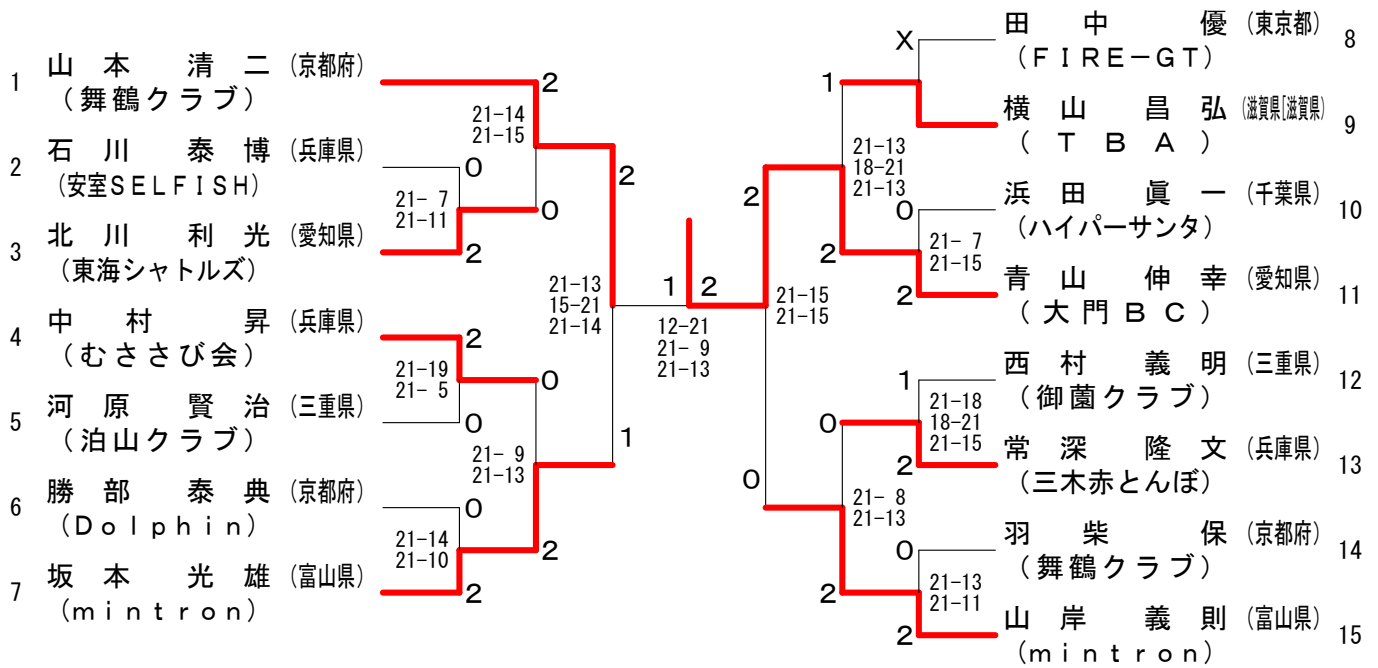

第7回 全国社会人クラブバドミントン大会 (個人戦)

50歳以上男子シングルス (50MS)

55歳以上男子シングルス (55MS)

第7回 全国社会人クラブバドミントン大会 (個人戦)

60歳以上男子シングルス (60MS)

65歳以上男子シングルス (65MS)

70歳以上男子シングルス (70MS)

第7回 全国社会人クラブバドミントン大会（個人戦）