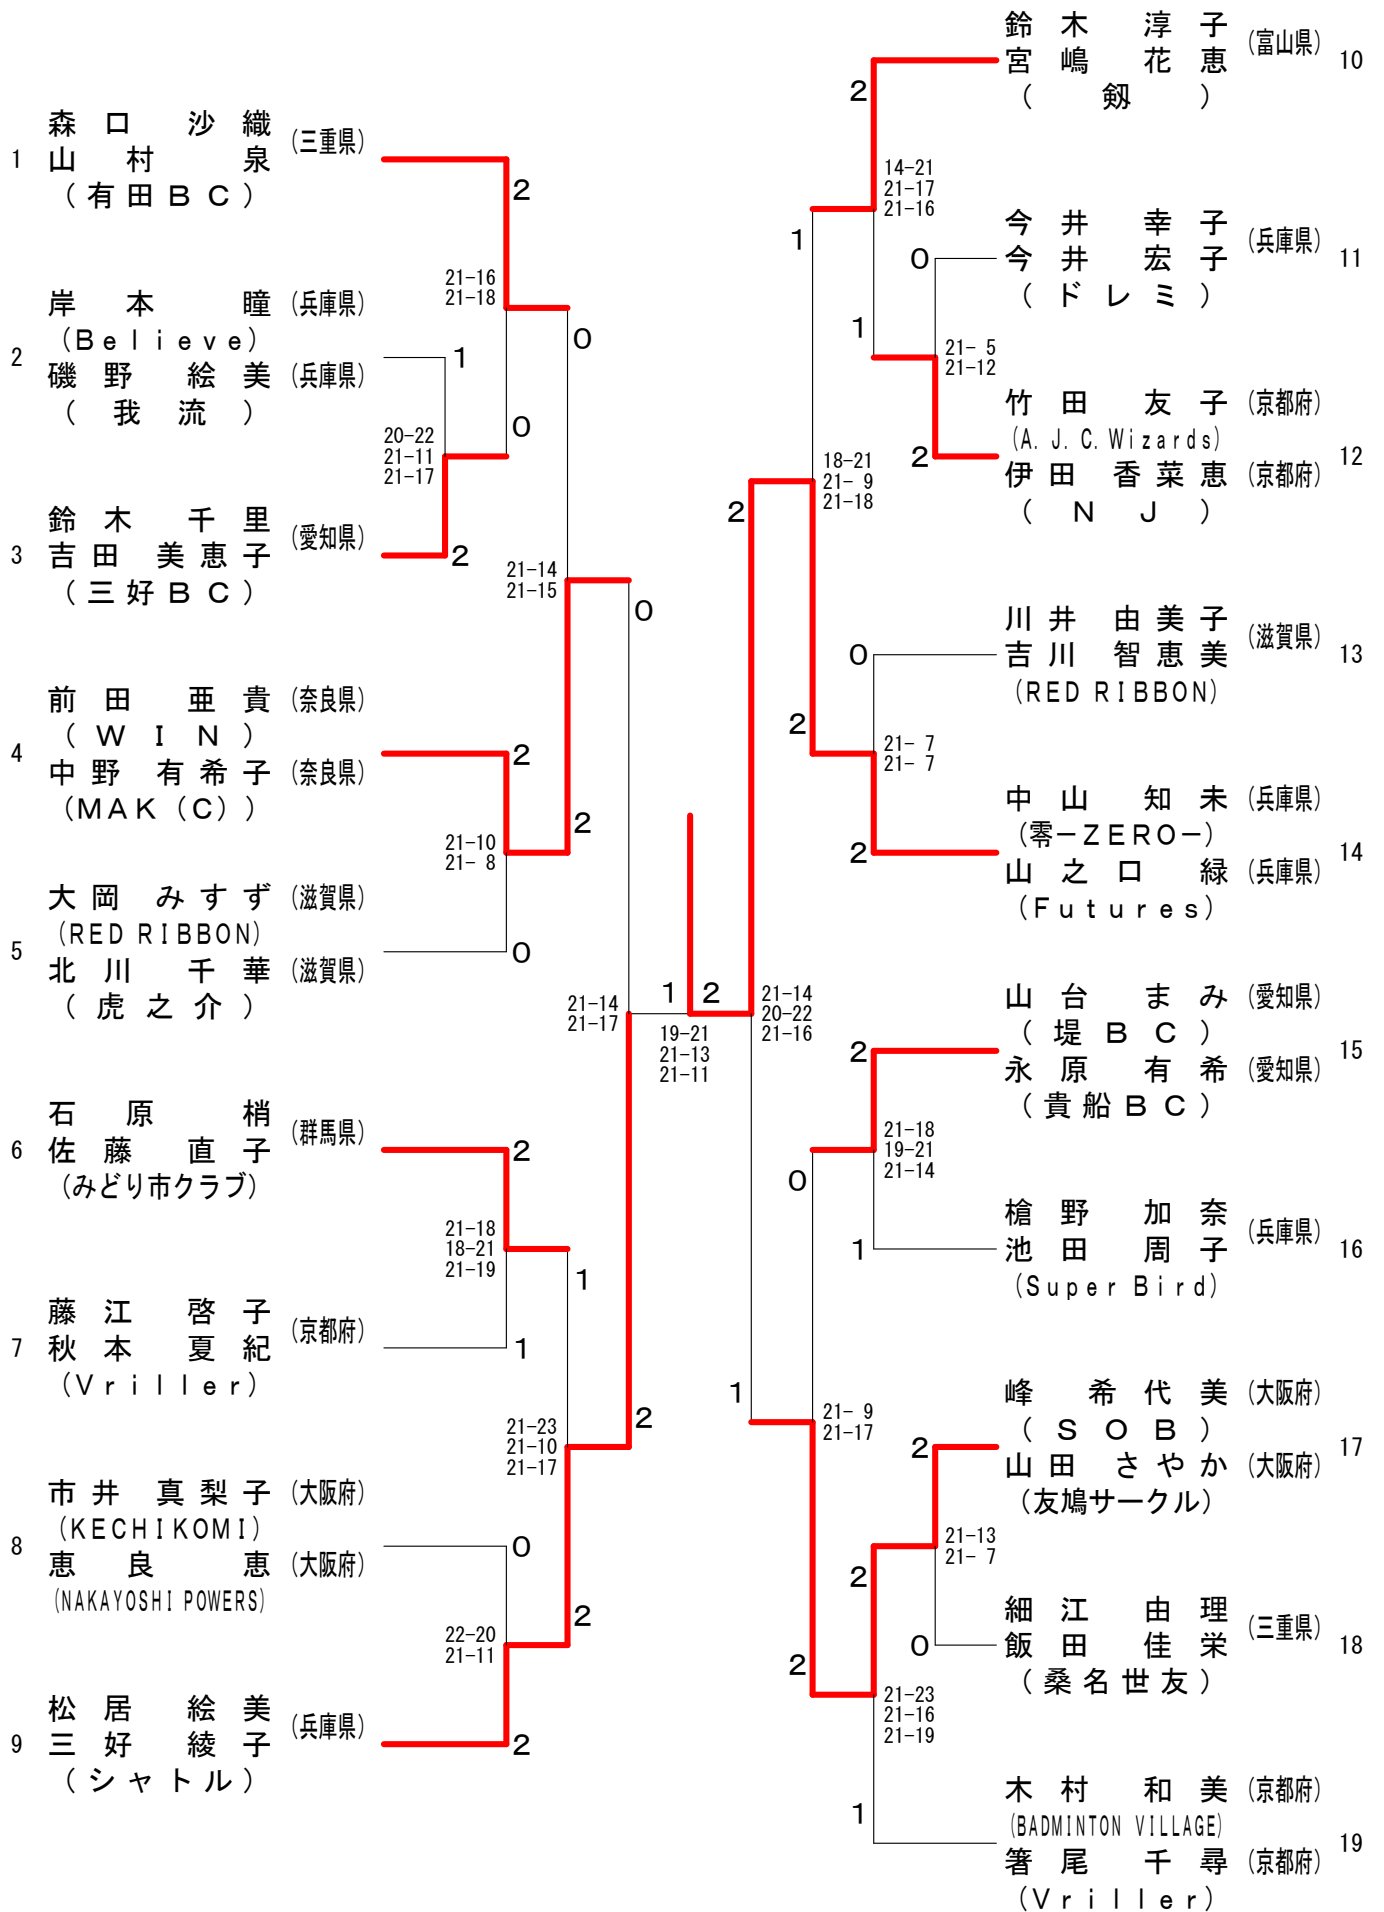

第7回 全国社会人クラブバドミントン大会（個人戦）

40歳以上男子ダブルス（40MD）

第7回 全国社会人クラブバドミントン大会 (個人戦)

45歳以上男子ダブルス (45MD)

第7回 全国社会人クラブバドミントン大会 (個人戦)

50歳以上男子ダブルス (50MD)

第7回 全国社会人クラブバドミントン大会（個人戦）

55歳以上男子ダブルス（55MD）

第7回 全国社会人クラブバドミントン大会 (個人戦)

30歳以上女子ダブルス (30WD)

第7回 全国社会人クラブバドミントン大会（個人戦）

35歳以上女子ダブルス（35WD）

第7回 全国社会人クラブバドミントン大会（個人戦）

40歳以上女子ダブルス（4 OWD）

第7回 全国社会人クラブバドミントン大会 (個人戦)

45歳以上女子ダブルス (45WD)