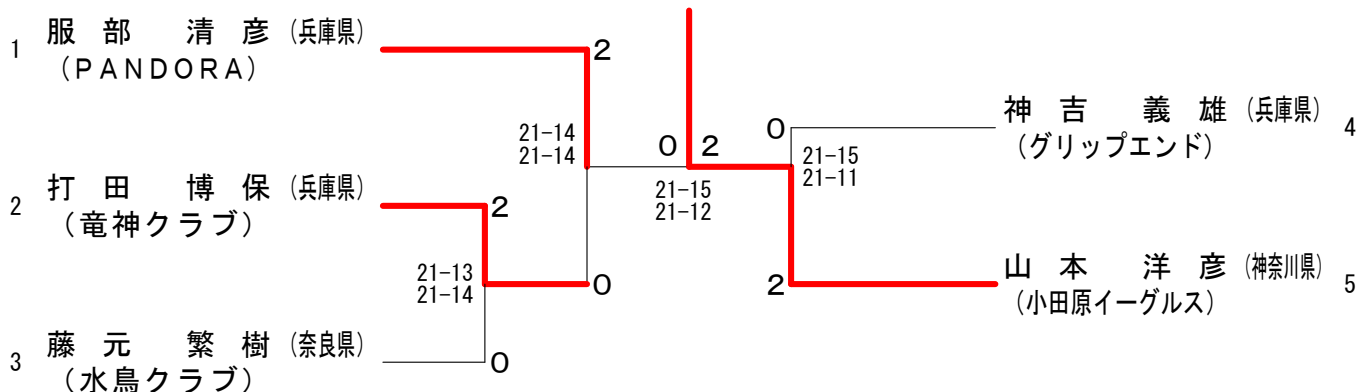

第7回 全国社会人クラブバドミントン大会 (個人戦)

50歳以上男子シングルス (50MS)

55歳以上男子シングルス (55MS)

第7回 全国社会人クラブバドミントン大会 (個人戦)

60歳以上男子シングルス (60MS)

65歳以上男子シングルス (65MS)

70歳以上男子シングルス (70MS)

第7回 全国社会人クラブバドミントン大会（個人戦）