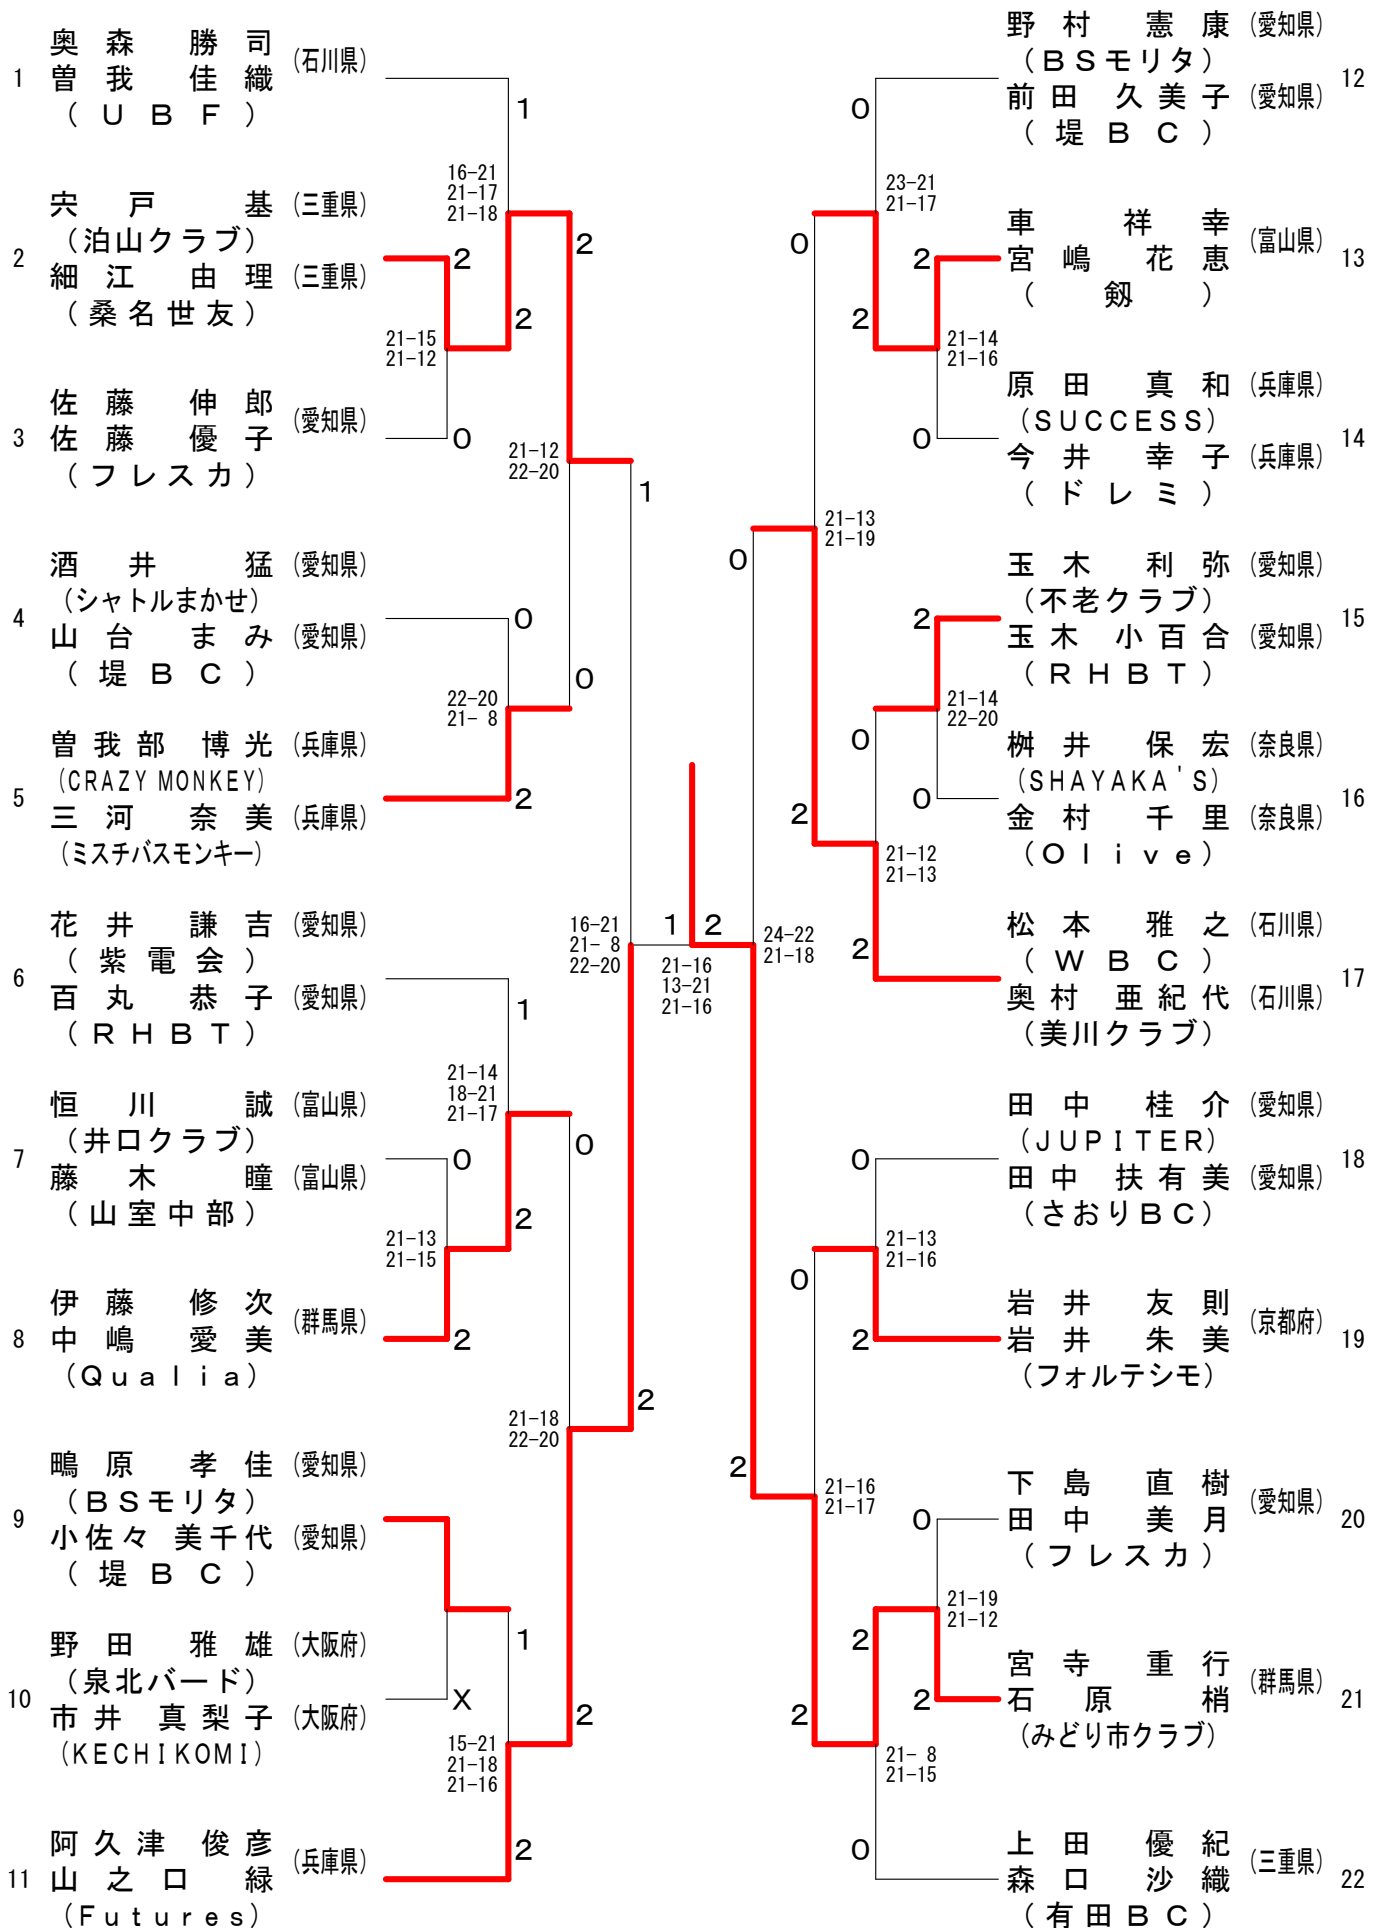

第7回 全国社会人クラブバドミントン大会（個人戦）

40歳以上男子ダブルス（40MD）

第7回 全国社会人クラブバドミントン大会 (個人戦)

45歳以上男子ダブルス (45MD)

第7回 全国社会人クラブバドミントン大会 (個人戦)

50歳以上男子ダブルス (50MD)

第7回 全国社会人クラブバドミントン大会（個人戦）

55歳以上男子ダブルス（55MD）

第7回 全国社会人クラブバドミントン大会 (個人戦)

30歳以上女子ダブルス (30WD)

第7回 全国社会人クラブバドミントン大会（個人戦）

35歳以上女子ダブルス（35WD）

第7回 全国社会人クラブバドミントン大会（個人戦）

40歳以上女子ダブルス（4 OWD）

第7回 全国社会人クラブバドミントン大会 (個人戦)

45歳以上女子ダブルス (45WD)

50歳以上女子ダブルス (50WD)

第7回 全国社会人クラブバドミントン大会（個人戦）

一般混合ダブルス（XD）

第7回 全国社会人クラブバドミントン大会 (個人戦)
 合算60歳以上混合ダブルス (60XD)

第7回 全国社会人クラブバドミントン大会 (個人戦)
 合算70歳以上混合ダブルス (70XD)

第7回 全国社会人クラブバドミントン大会（個人戦）
 合算80歳以上混合ダブルス（80XD）

第7回 全国社会人クラブバドミントン大会 (個人戦)
 合算90歳以上混合ダブルス (90XD)