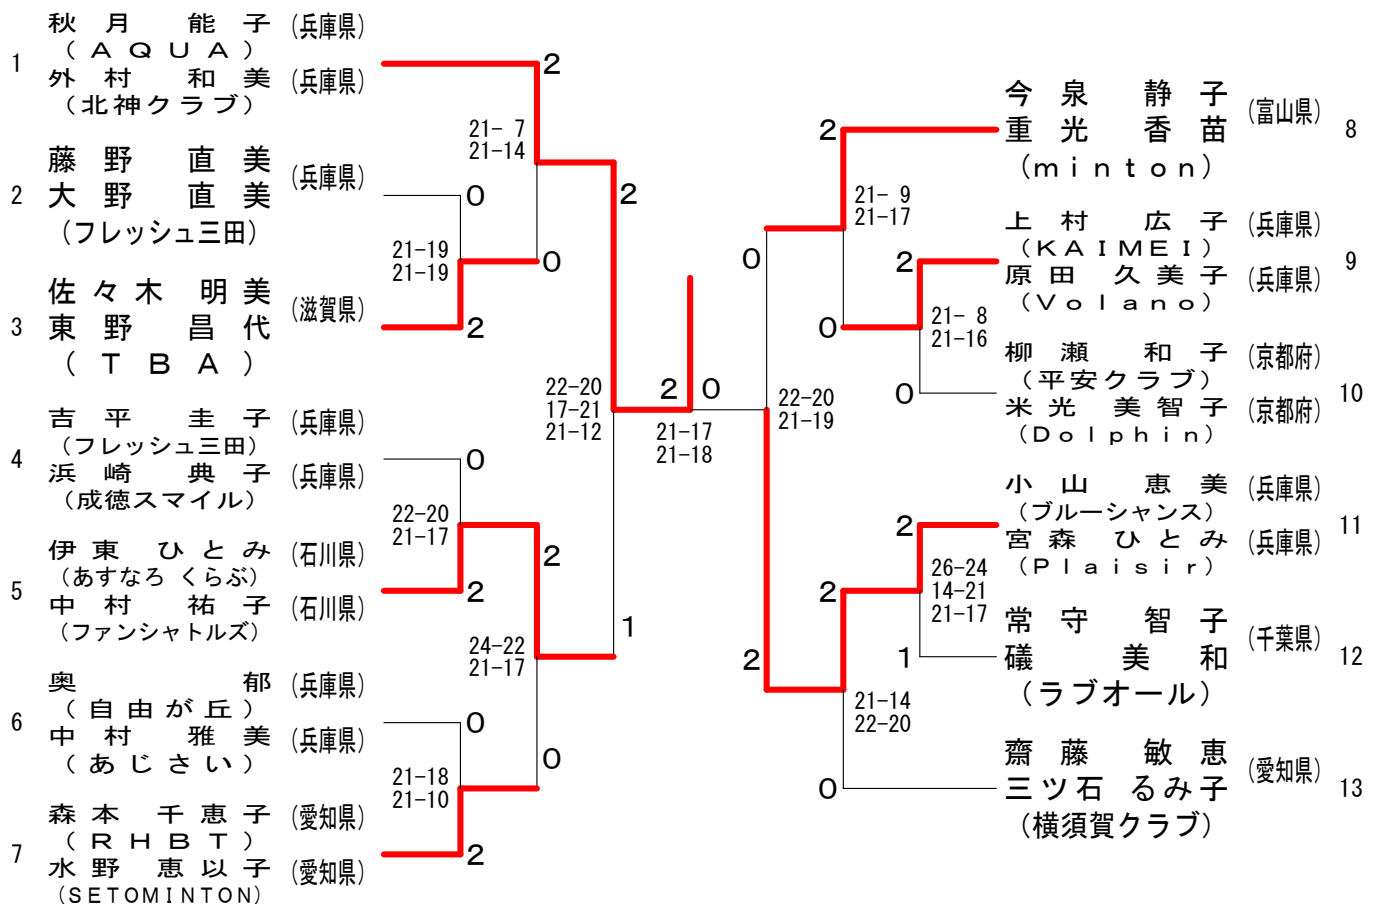

50歳以上女子ダブルス (50WD)