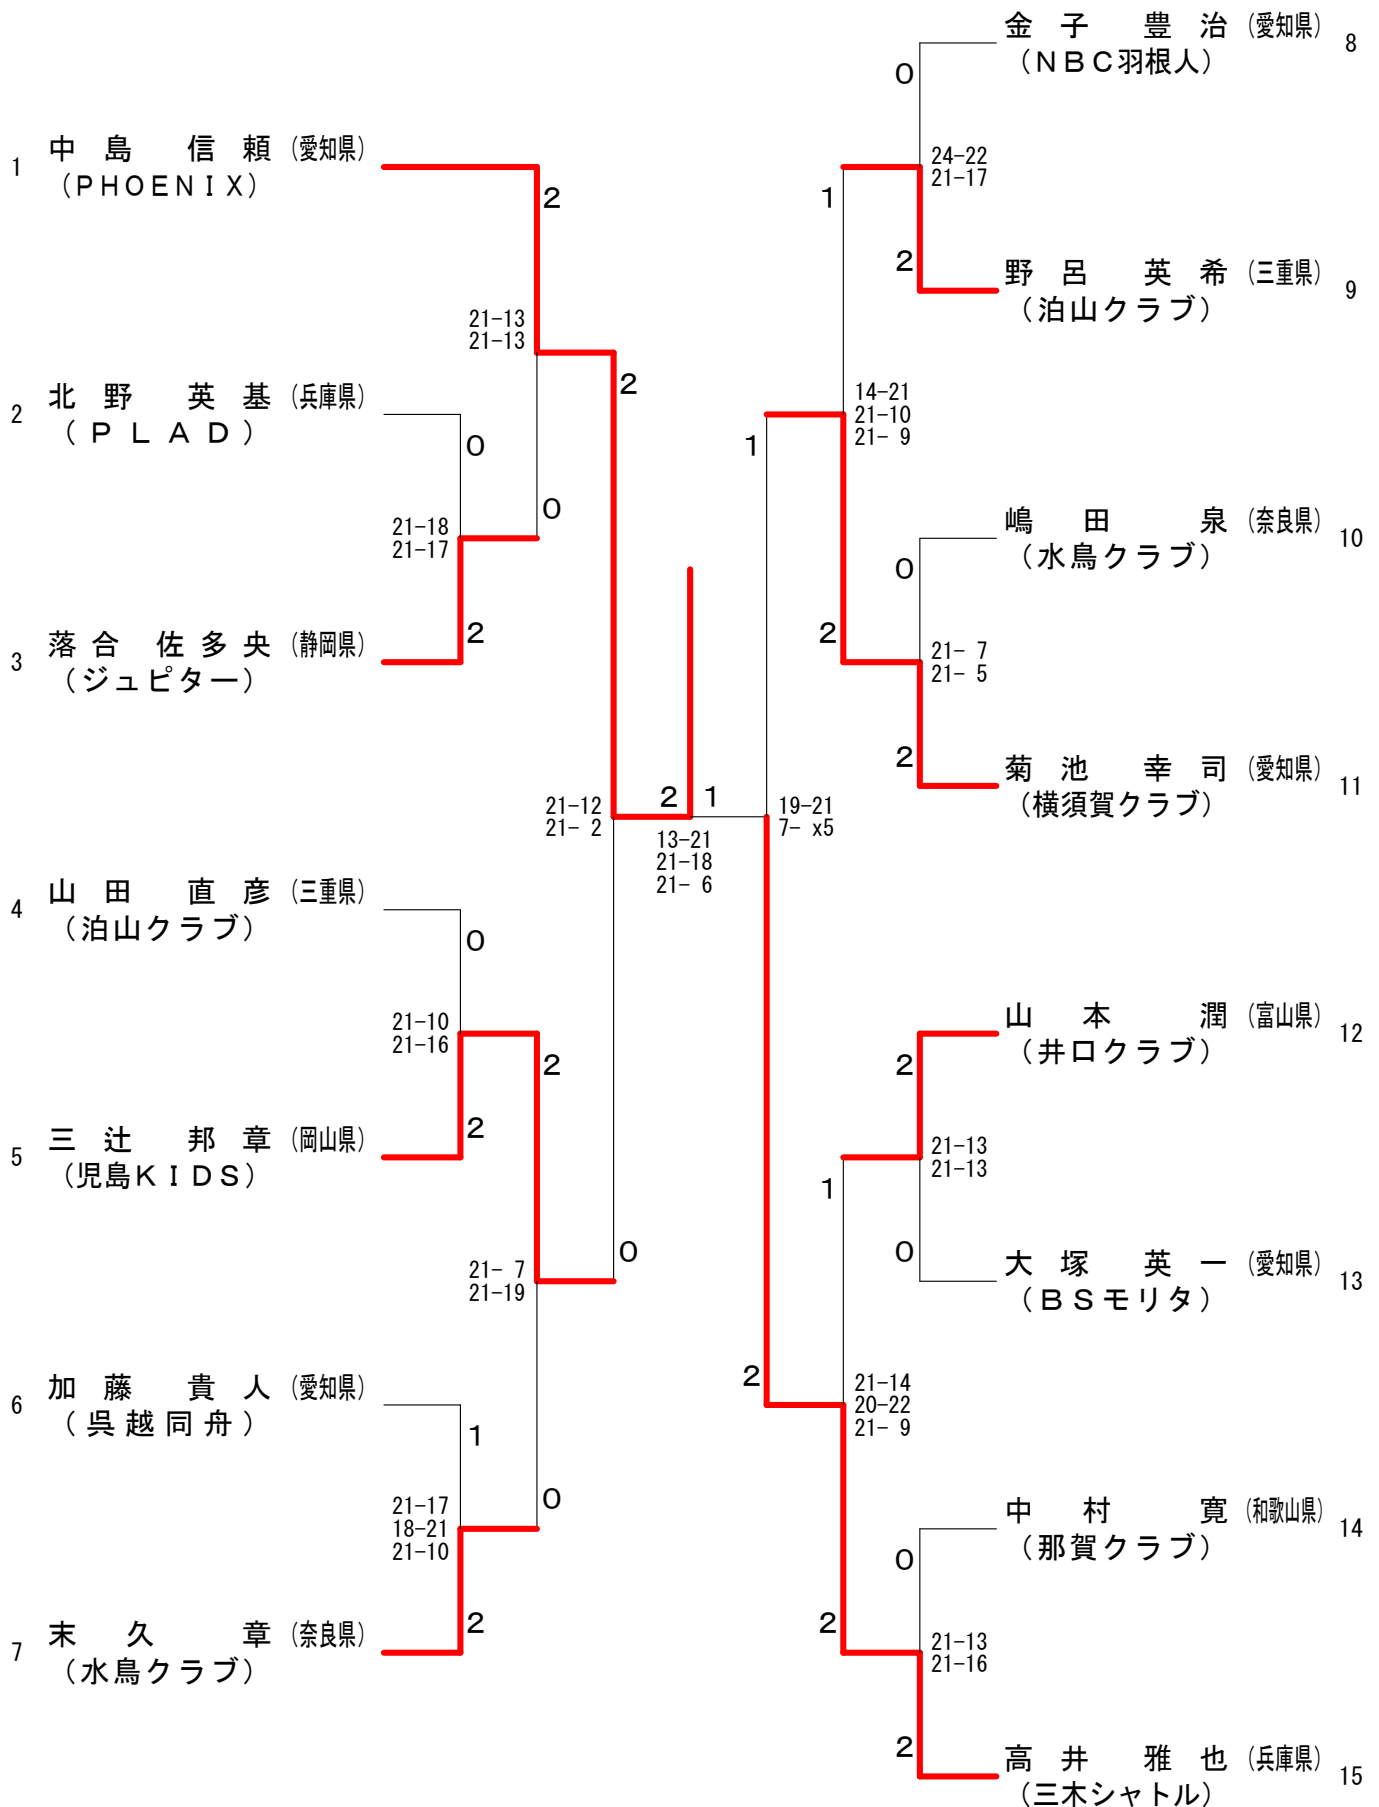

第7回 全国社会人クラブバドミントン大会 (個人戦)

一般男子シングルス (MS)

1	安藤 大 (三重県) (美翔団)	2	川上 大輔 (島根県) (嶋本医院クラブ)	22
2	木下 侑 (愛知県) (岩倉パラレル)	0	長屋 伸健 (愛知県) (はりーあっふ)	23
3	三好 悠太 (滋賀県) (LAGO)	2	陰山 貴司 (兵庫県) (TEAM BOSS)	24
4	東崎 裕史 (兵庫県) (三木シャトル)	0	大森 祐作 (岡山県) (きよまるん)	25
5	下池 賢二 (静岡県) (ジュピター)	0	岡野 弘 (京都府) (NJ)	26
6	山本 裕隆 (大阪府) (北清水クラブ)	0	浅野 貴成 (愛知県) (ウイスタリア)	27
7	大江 正人 (富山県) (山室中部)	2	渡辺 将弘 (静岡県) (ジュピター)	28
8	吉村 拓也 (愛知県) (ウイスタリア)	0	仲 優一 (和歌山県) (Jewel)	29
9	藤原 勇也 (島根県) (嶋本医院クラブ)	0	綿谷 周平 (石川県) (小松クラブ)	30
10	丹羽 徹 (愛知県) (はりーあっふ)	2	岡田 拓馬 (愛知県) (岐大BC)	31
11	中尾 一貴 (石川県) (WBC)	1	伊佐 俊彦 (滋賀県) (LAGO)	32
12	宮丸 直人 (兵庫県) (TEAM BOSS)	0	中口 竜郎 (愛知県) (はりーあっふ)	33
13	高井 直輝 (滋賀県) (RED RIBBON)	0	伏間 清隆 (富山県) (劔)	34
14	稲垣 圭介 (島根県) (嶋本医院クラブ)	2	徳田 文太 (京都府) (M-CHEMICAL)	35
15	今尾 彰吾 (愛知県) (岐大BC)	0	長尾 亮祐 (愛知県) (ひいらぎBC)	36
16	吉村 幸朗 (奈良県) (TEAM HANEBITO)	2	仁島 拓哉 (島根県) (嶋本医院クラブ)	37
17	田村 潤 (愛知県) (はりーあっふ)	2	平尾 亮 (大阪府) (箕面クラブ)	38
18	川上 達也 (岡山県) (児島KIDS)	0	角 仙一 (岡山県) (児島KIDS)	39
19	矢野 貴大 (和歌山県) (県庁クラブ)	0	堀川 祐生 (石川県) (WBC)	40
20	川之上 泰則 (石川県) (小松クラブ)	2	高橋 翔太郎 (愛知県) (岩倉パラレル)	41
21	嵯峨根 和正 (京都府) (M-CHEMICAL)	2	山崎 健二郎 (奈良県) (TEAM HANEBITO)	42
			栗田 輝亮 (兵庫県) (Treasures)	43

第7回 全国社会人クラブバドミントン大会 (個人戦)

30歳以上男子シングルス (30MS)

第7回 全国社会人クラブバドミントン大会 (個人戦)

35歳以上男子シングルス (35MS)

第7回 全国社会人クラブバドミントン大会 (個人戦)

40歳以上男子シングルス (40MS)

第7回 全国社会人クラブバドミントン大会 (個人戦)

45歳以上男子シングルス (45MS)

第7回 全国社会人クラブバドミントン大会 (個人戦)

50歳以上男子シングルス (50MS)

55歳以上男子シングルス (55MS)

第7回 全国社会人クラブバドミントン大会 (個人戦)

60歳以上男子シングルス (60MS)

65歳以上男子シングルス (65MS)

70歳以上男子シングルス (70MS)

第7回 全国社会人クラブバドミントン大会（個人戦）