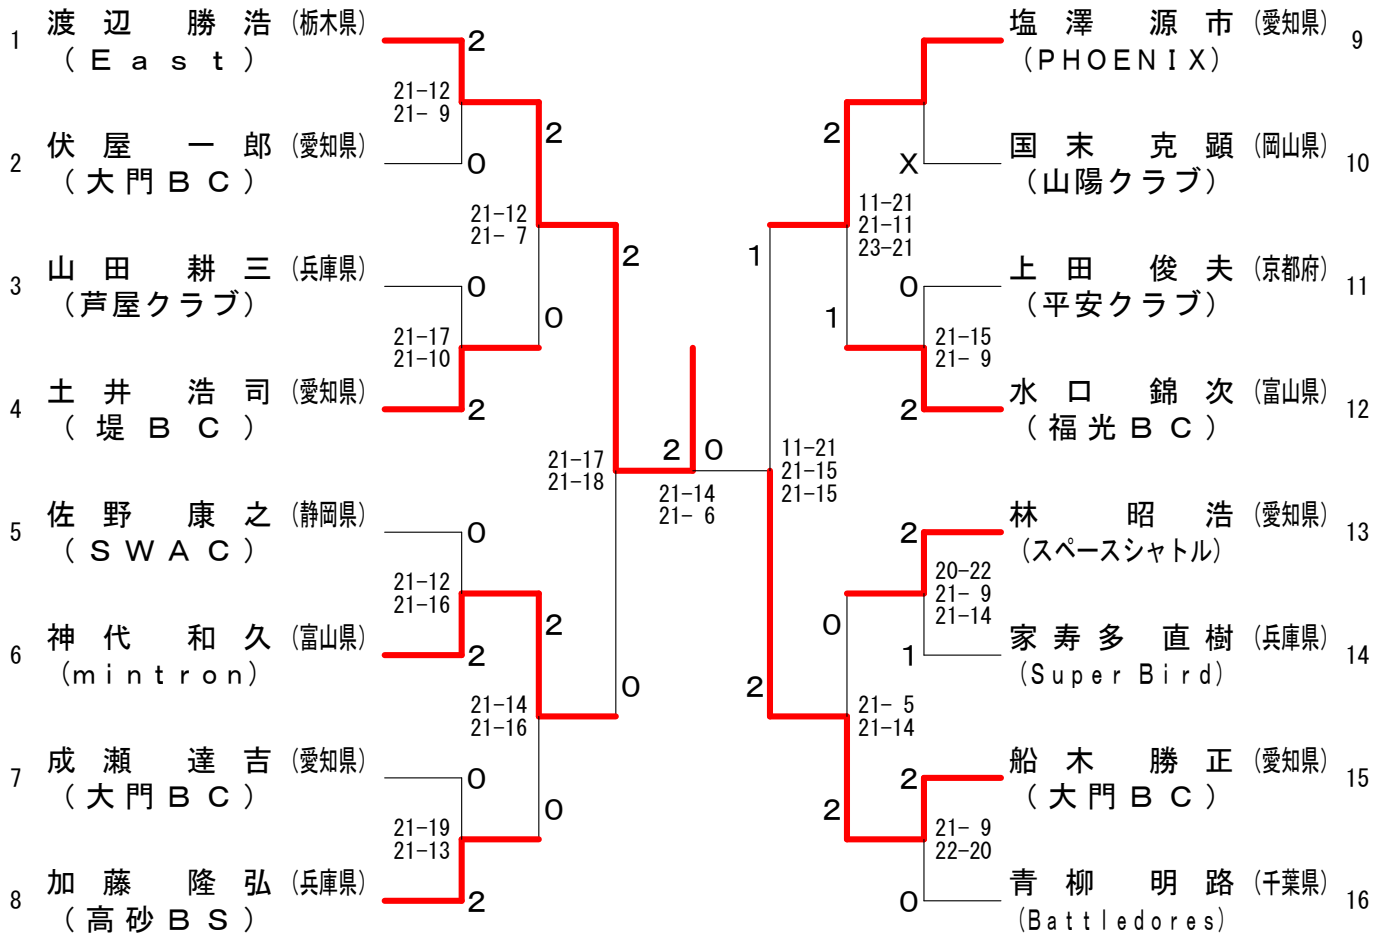

第7回 全国社会人クラブバドミントン大会 (個人戦)

一般男子シングルス (MS)

1	安藤 大 (三重県) (美翔団)	2	川上 大輔 (島根県) (嶋本医院クラブ)	22
2	木下 侑 (愛知県) (岩倉パラレル)	0	長屋 伸健 (愛知県) (はりーあっふ)	23
3	三好 悠太 (滋賀県) (LAGO)	2	陰山 貴司 (兵庫県) (TEAM BOSS)	24
4	東崎 裕史 (兵庫県) (三木シャトル)	0	大森 祐作 (岡山県) (きよまるん)	25
5	下池 賢二 (静岡県) (ジュピター)	0	岡野 弘 (京都府) (NJ)	26
6	山本 裕隆 (大阪府) (北清水クラブ)	0	浅野 貴成 (愛知県) (ウイスタリア)	27
7	大江 正人 (富山県) (山室中部)	2	渡辺 将弘 (静岡県) (ジュピター)	28
8	吉村 拓也 (愛知県) (ウイスタリア)	0	仲 優一 (和歌山県) (Jewel)	29
9	藤原 勇也 (島根県) (嶋本医院クラブ)	0	綿谷 周平 (石川県) (小松クラブ)	30
10	丹羽 徹 (愛知県) (はりーあっふ)	2	岡田 拓馬 (愛知県) (岐大BC)	31
11	中尾 一貴 (石川県) (WBC)	1	伊佐 俊彦 (滋賀県) (LAGO)	32
12	宮丸 直人 (兵庫県) (TEAM BOSS)	0	中口 竜郎 (愛知県) (はりーあっふ)	33
13	高井 直輝 (滋賀県) (RED RIBBON)	0	伏間 清隆 (富山県) (劔)	34
14	稲垣 圭介 (島根県) (嶋本医院クラブ)	2	徳田 文太 (京都府) (M-CHEMICAL)	35
15	今尾 彰吾 (愛知県) (岐大BC)	0	長尾 亮祐 (愛知県) (ひいらぎBC)	36
16	吉村 幸朗 (奈良県) (TEAM HANEBITO)	2	仁島 拓哉 (島根県) (嶋本医院クラブ)	37
17	田村 潤 (愛知県) (はりーあっふ)	2	平尾 亮 (大阪府) (箕面クラブ)	38
18	川上 達也 (岡山県) (児島KIDS)	0	角 仙一 (岡山県) (児島KIDS)	39
19	矢野 貴大 (和歌山県) (県庁クラブ)	0	堀川 祐生 (石川県) (WBC)	40
20	川之上 泰則 (石川県) (小松クラブ)	2	高橋 翔太郎 (愛知県) (岩倉パラレル)	41
21	嵯峨根 和正 (京都府) (M-CHEMICAL)	2	山崎 健二郎 (奈良県) (TEAM HANEBITO)	42
			栗田 輝亮 (兵庫県) (Treasures)	43

第7回 全国社会人クラブバドミントン大会 (個人戦)

30歳以上男子シングルス (30MS)

第7回 全国社会人クラブバドミントン大会 (個人戦)

35歳以上男子シングルス (35MS)

第7回 全国社会人クラブバドミントン大会 (個人戦)

40歳以上男子シングルス (40MS)

第7回 全国社会人クラブバドミントン大会 (個人戦)

45歳以上男子シングルス (45MS)

第7回 全国社会人クラブバドミントン大会 (個人戦)

50歳以上男子シングルス (50MS)

55歳以上男子シングルス (55MS)

第7回 全国社会人クラブバドミントン大会 (個人戦)

60歳以上男子シングルス (60MS)

65歳以上男子シングルス (65MS)

70歳以上男子シングルス (70MS)

第7回 全国社会人クラブバドミントン大会（個人戦）