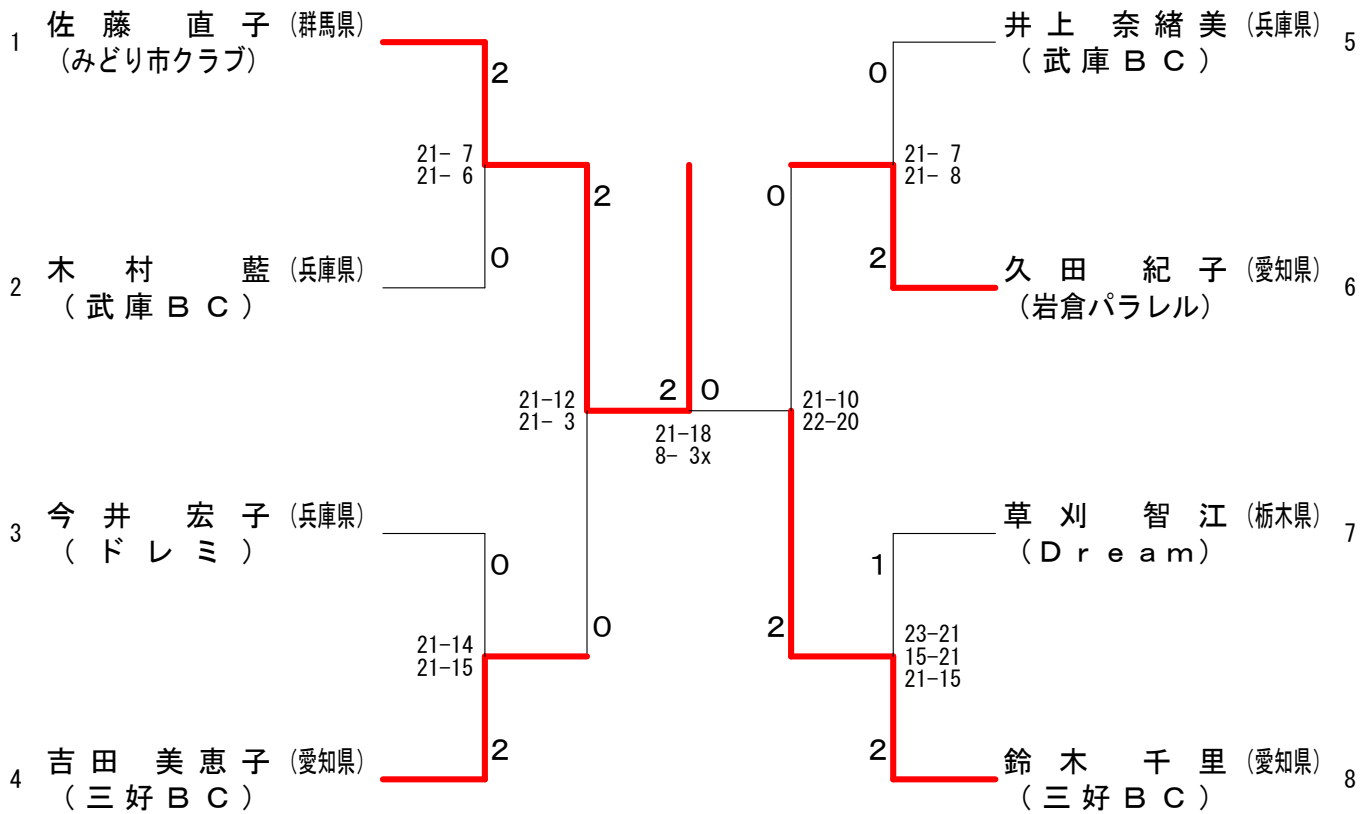

第7回 全国社会人クラブバドミントン大会 (個人戦)

30歳以上女子シングルス (30WS)