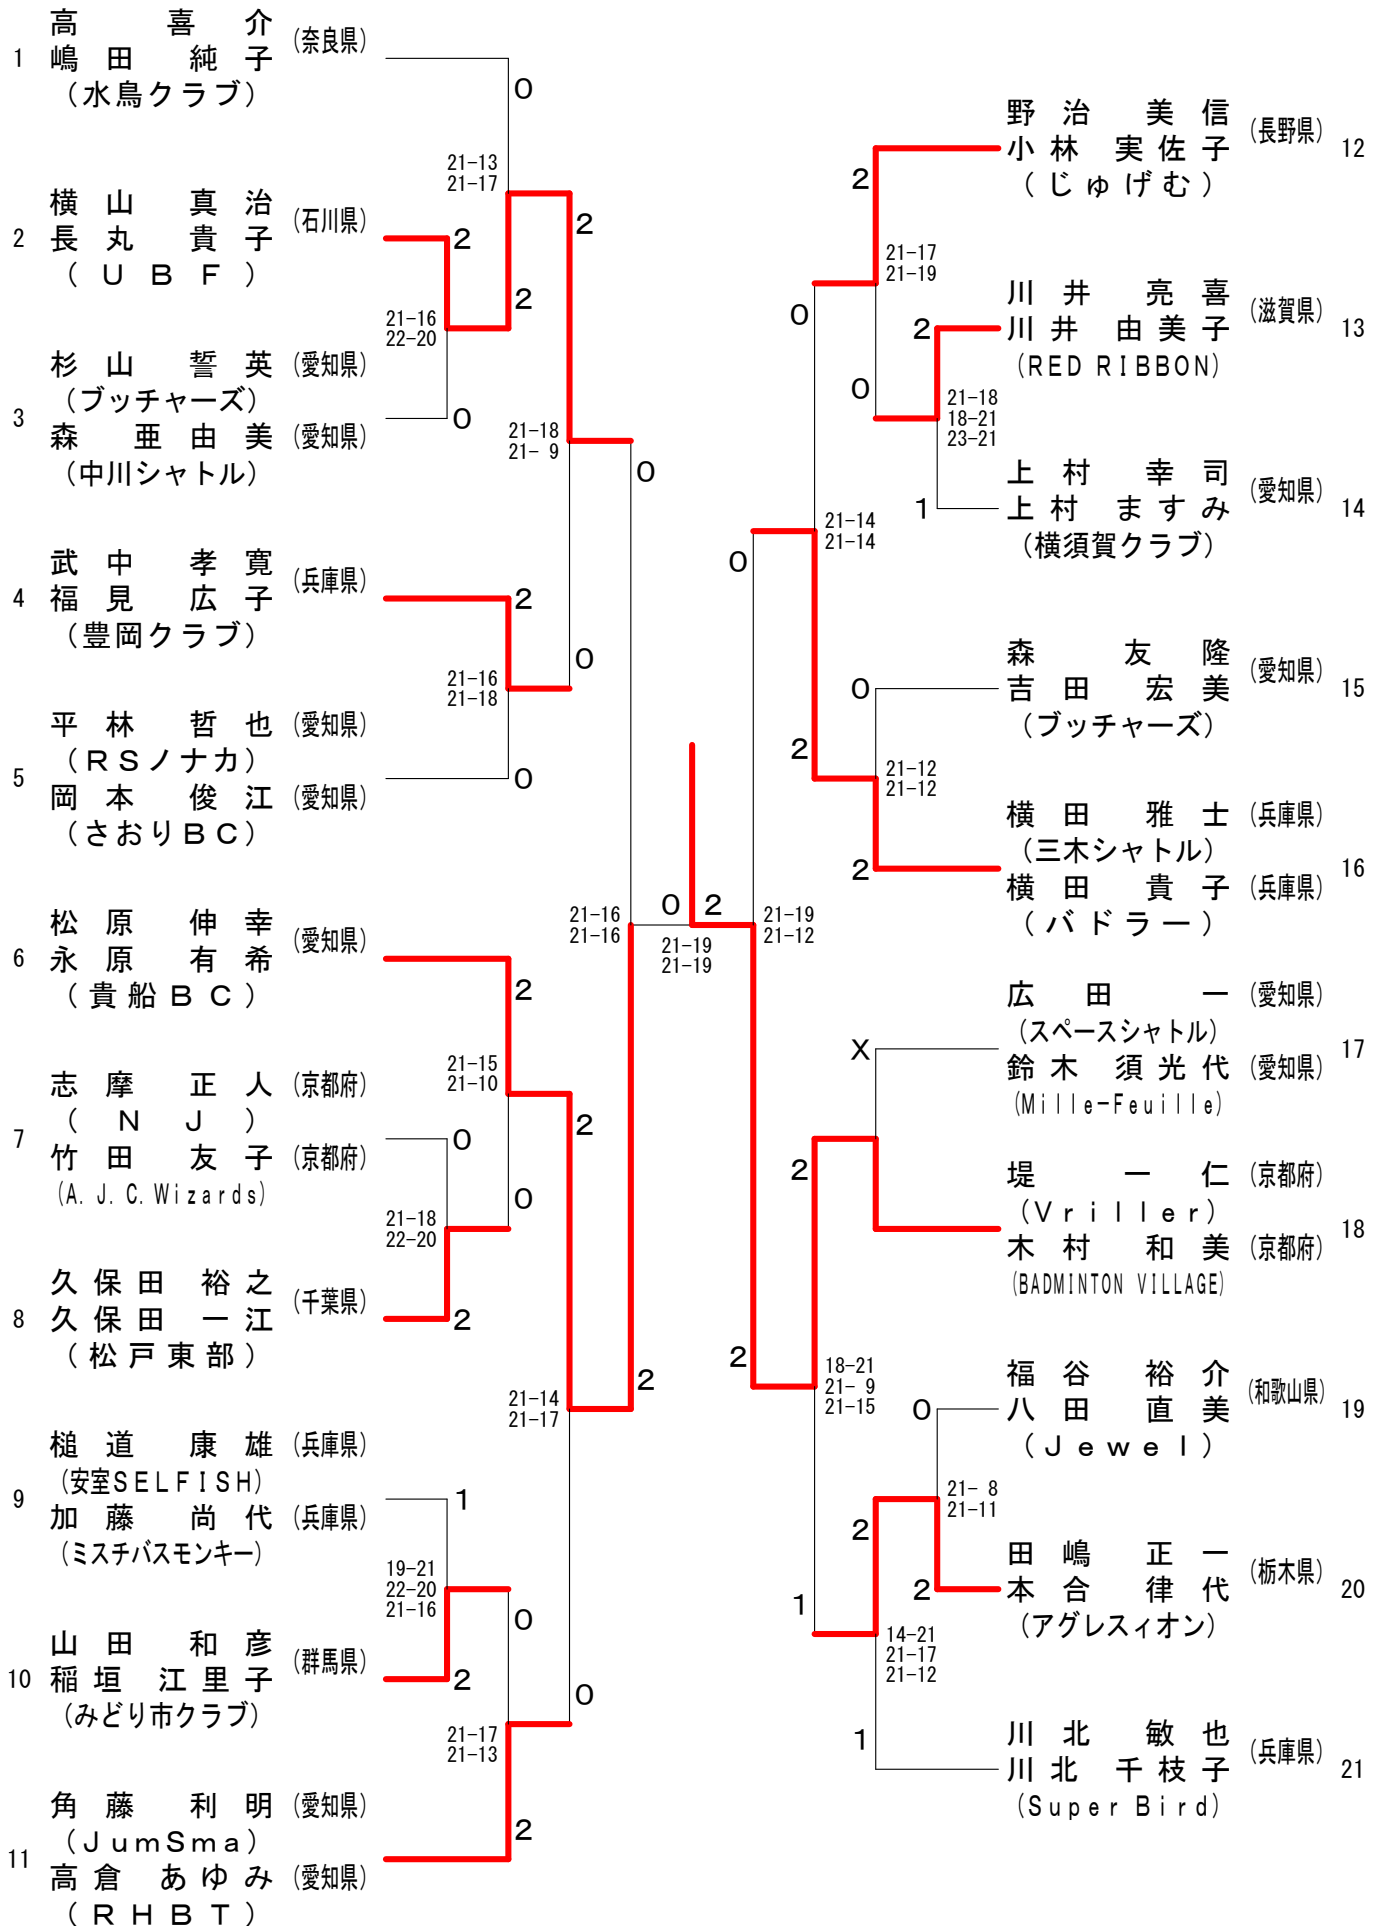

第7回 全国社会人クラブバドミントン大会 (個人戦)

30歳以上男子シングルス (30MS)

第7回 全国社会人クラブバドミントン大会 (個人戦)

35歳以上男子シングルス (35MS)

第7回 全国社会人クラブバドミントン大会 (個人戦)

40歳以上男子シングルス (40MS)

第7回 全国社会人クラブバドミントン大会 (個人戦)

45歳以上男子シングルス (45MS)

第7回 全国社会人クラブバドミントン大会（個人戦）

40歳以上男子ダブルス（40MD）

第7回 全国社会人クラブバドミントン大会 (個人戦)

45歳以上男子ダブルス (45MD)

第7回 全国社会人クラブバドミントン大会 (個人戦)

50歳以上男子ダブルス (50MD)

第7回 全国社会人クラブバドミントン大会（個人戦）

55歳以上男子ダブルス（55MD）

第7回 全国社会人クラブバドミントン大会 (個人戦)

30歳以上女子ダブルス (30WD)

第7回 全国社会人クラブバドミントン大会（個人戦）

35歳以上女子ダブルス（35WD）

第7回 全国社会人クラブバドミントン大会（個人戦）

40歳以上女子ダブルス（4 OWD）

第7回 全国社会人クラブバドミントン大会 (個人戦)

45歳以上女子ダブルス (45WD)

50歳以上女子ダブルス (50WD)

第7回 全国社会人クラブバドミントン大会（個人戦）

一般混合ダブルス（XD）

第7回 全国社会人クラブバドミントン大会 (個人戦)
 合算60歳以上混合ダブルス (60XD)

第7回 全国社会人クラブバドミントン大会 (個人戦)
 合算70歳以上混合ダブルス (70XD)

第7回 全国社会人クラブバドミントン大会（個人戦）
 合算80歳以上混合ダブルス（80XD）

第7回 全国社会人クラブバドミントン大会 (個人戦)
 合算90歳以上混合ダブルス (90XD)