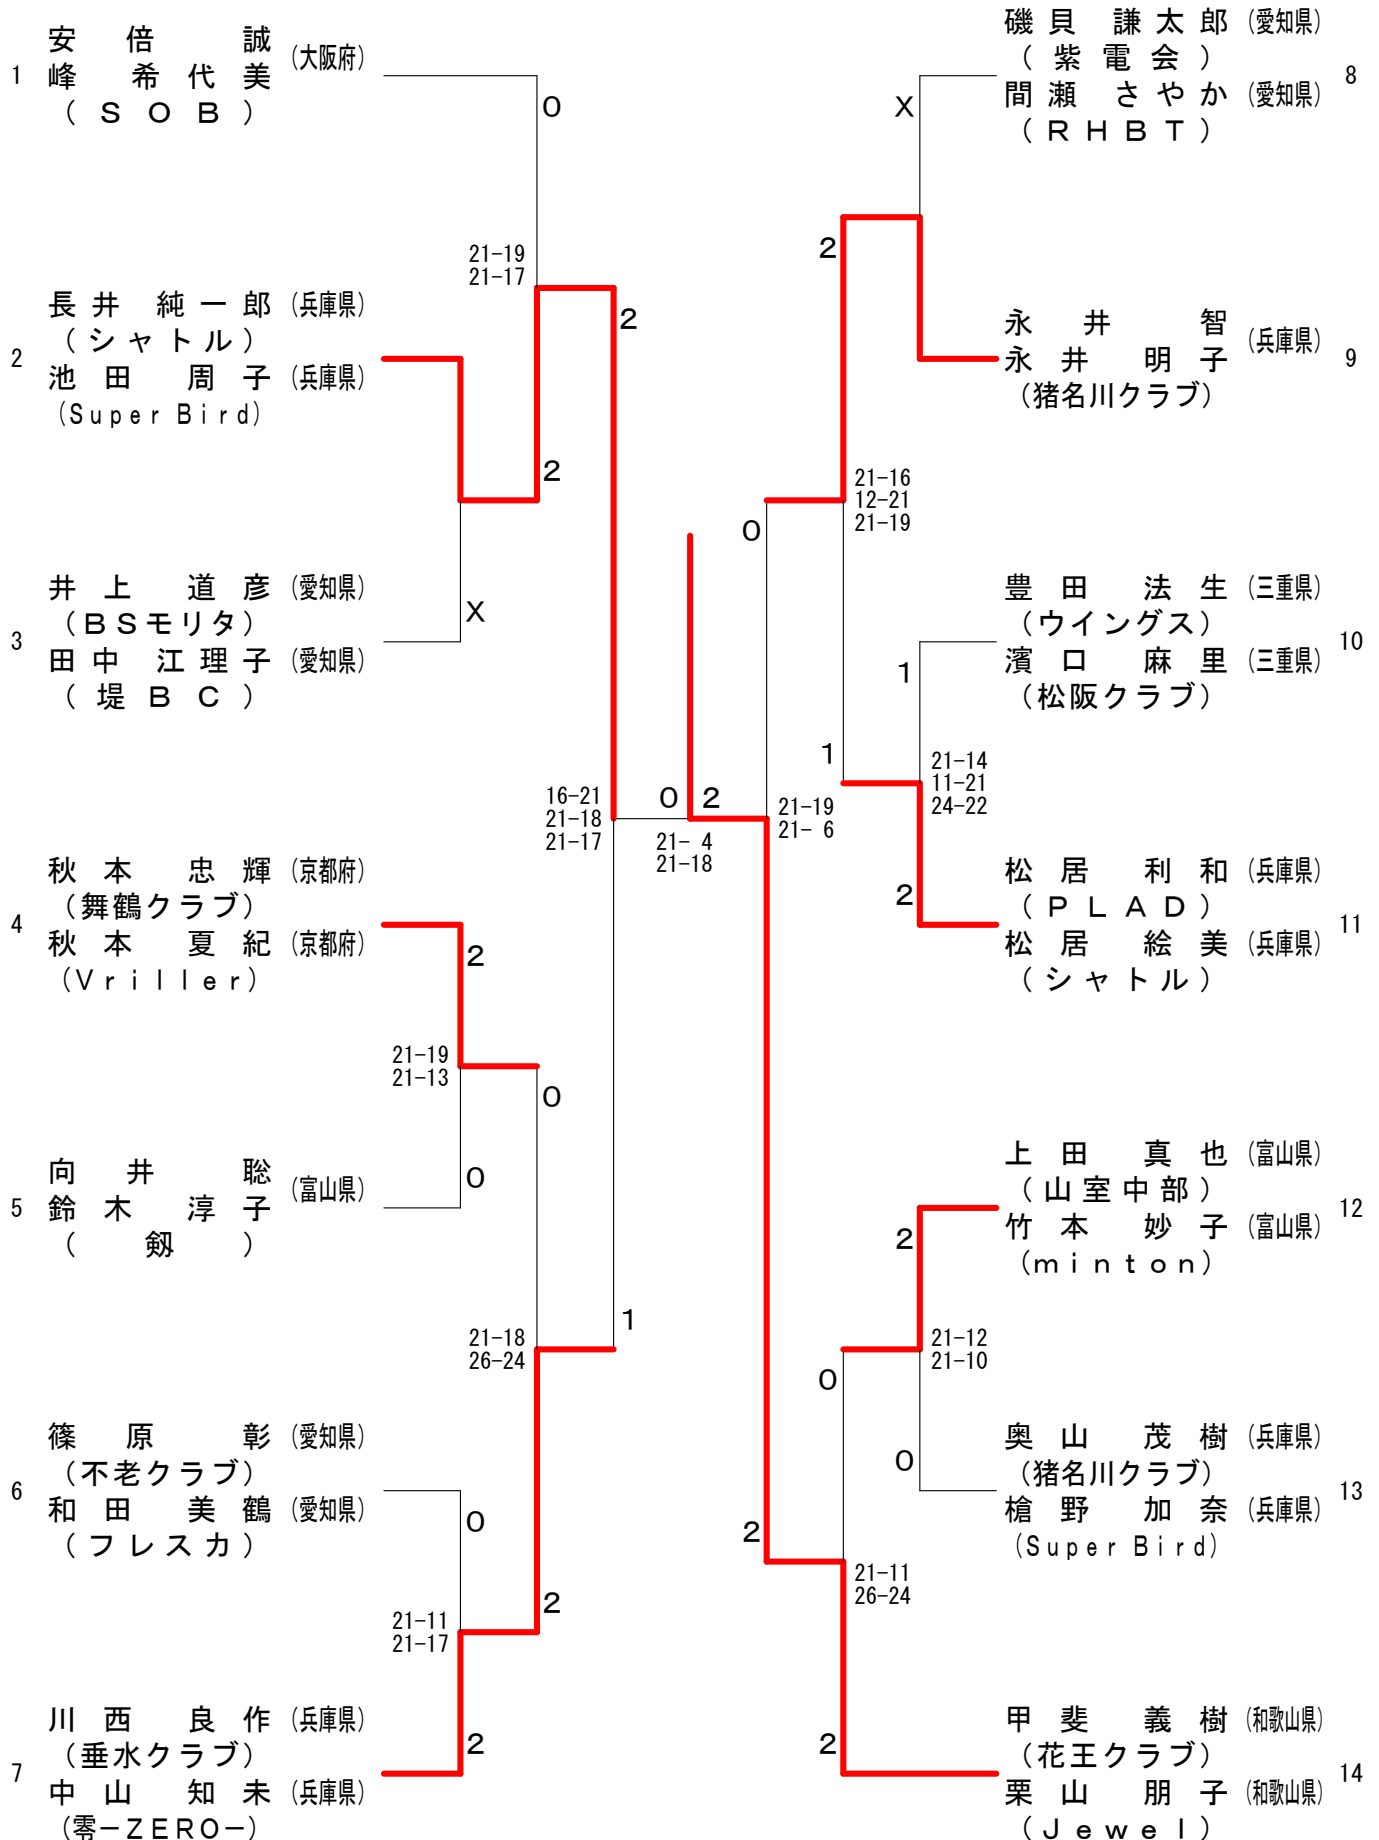

第7回 全国社会人クラブバドミントン大会 (個人戦)

30歳以上女子ダブルス (30WD)

第7回 全国社会人クラブバドミントン大会（個人戦）

35歳以上女子ダブルス（35WD）

第7回 全国社会人クラブバドミントン大会（個人戦）

40歳以上女子ダブルス（4 OWD）

第7回 全国社会人クラブバドミントン大会 (個人戦)

45歳以上女子ダブルス (45WD)

50歳以上女子ダブルス (50WD)

第7回 全国社会人クラブバドミントン大会（個人戦）

一般混合ダブルス（XD）

第7回 全国社会人クラブバドミントン大会 (個人戦)
 合算60歳以上混合ダブルス (60XD)

第7回 全国社会人クラブバドミントン大会 (個人戦)
 合算70歳以上混合ダブルス (70XD)

第7回 全国社会人クラブバドミントン大会（個人戦）
 合算80歳以上混合ダブルス（80XD）

第7回 全国社会人クラブバドミントン大会 (個人戦)
 合算90歳以上混合ダブルス (90XD)