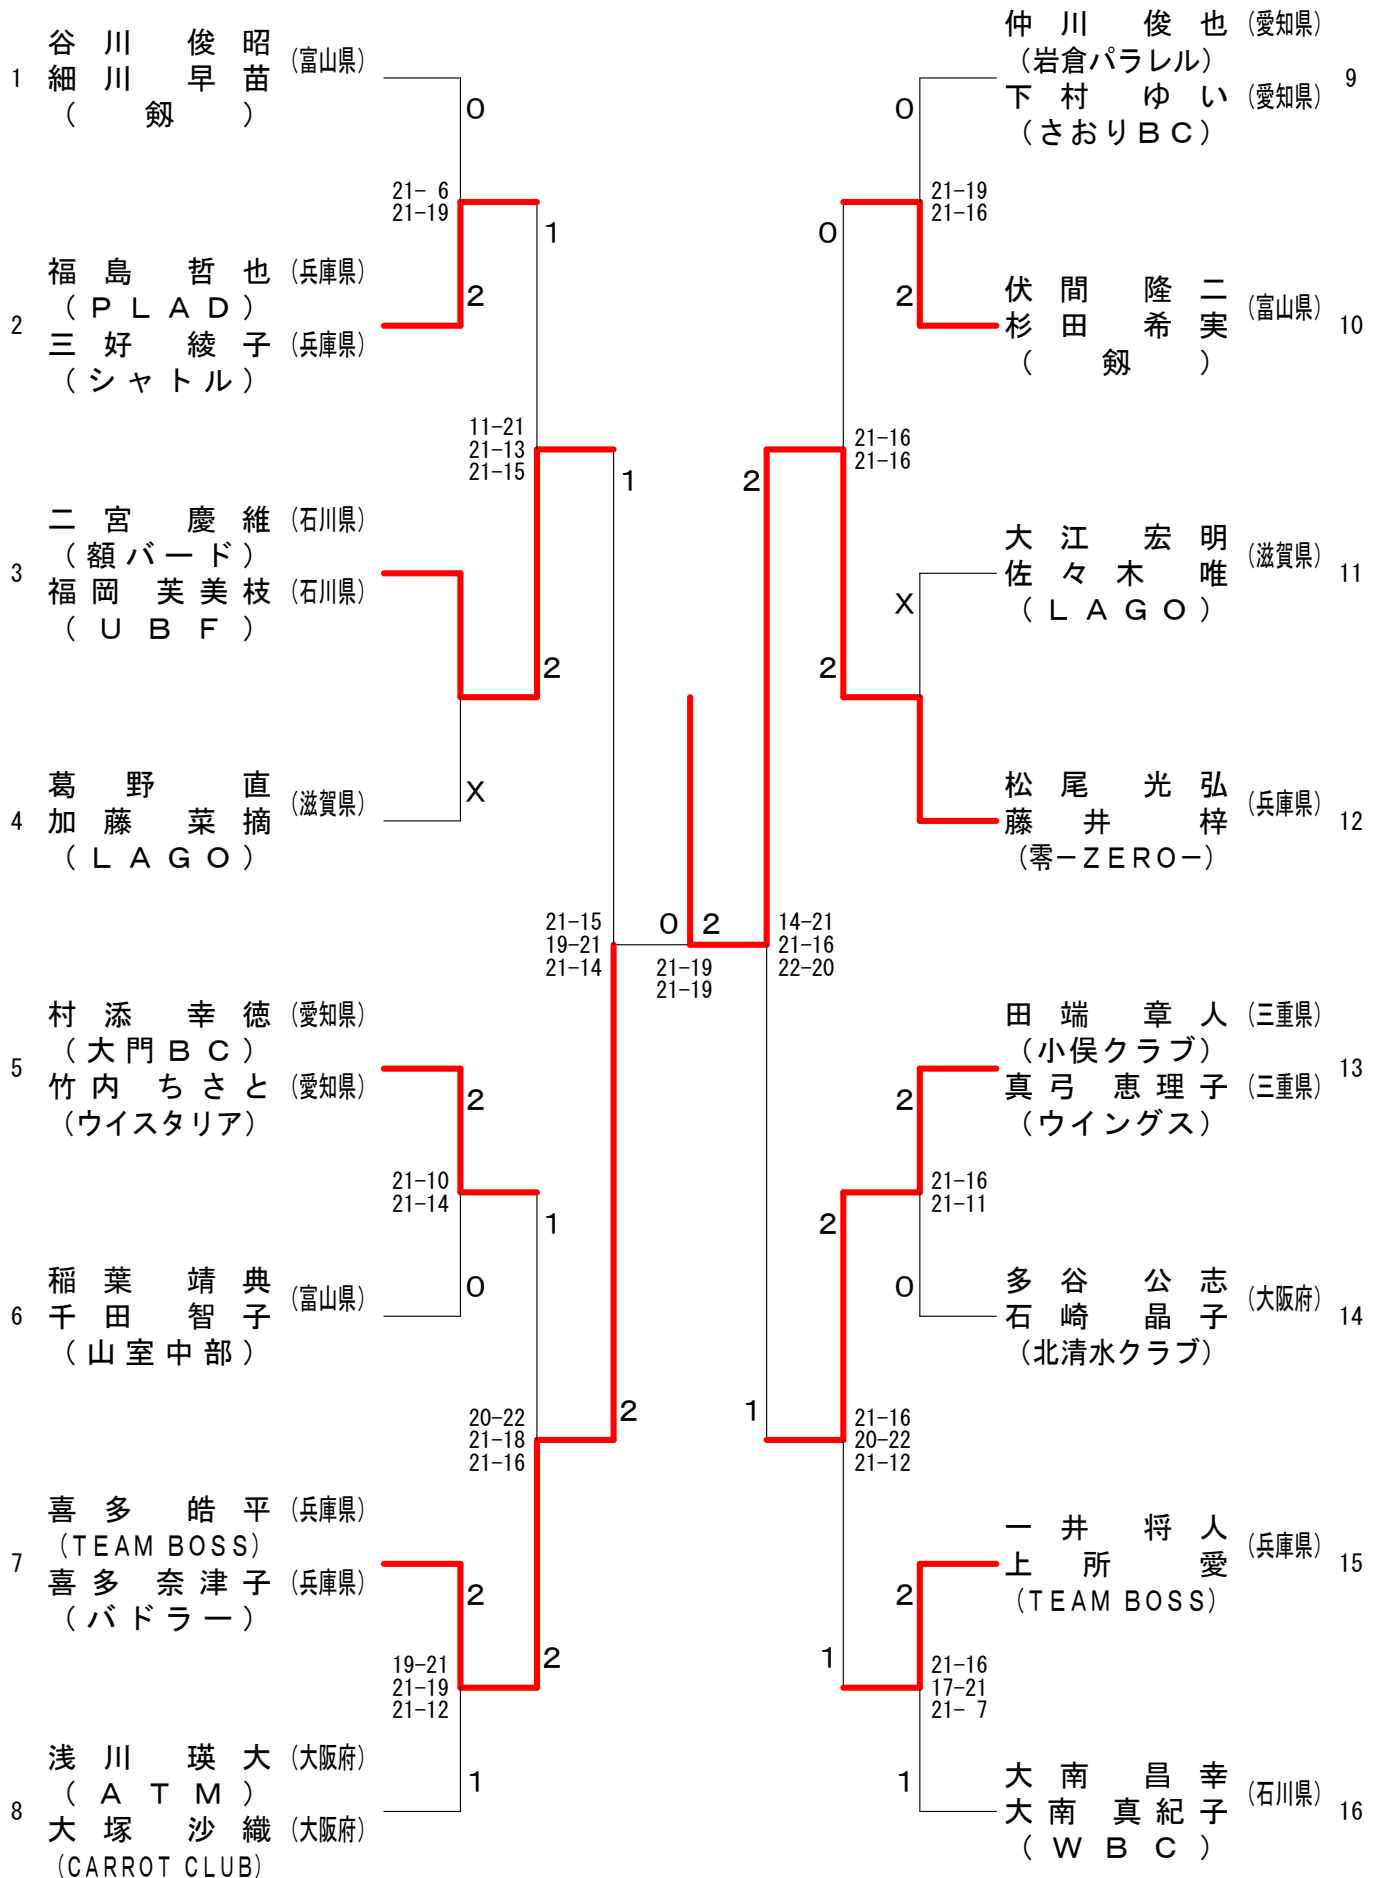

第7回 全国社会人クラブバドミントン大会（個人戦）

一般混合ダブルス（XD）