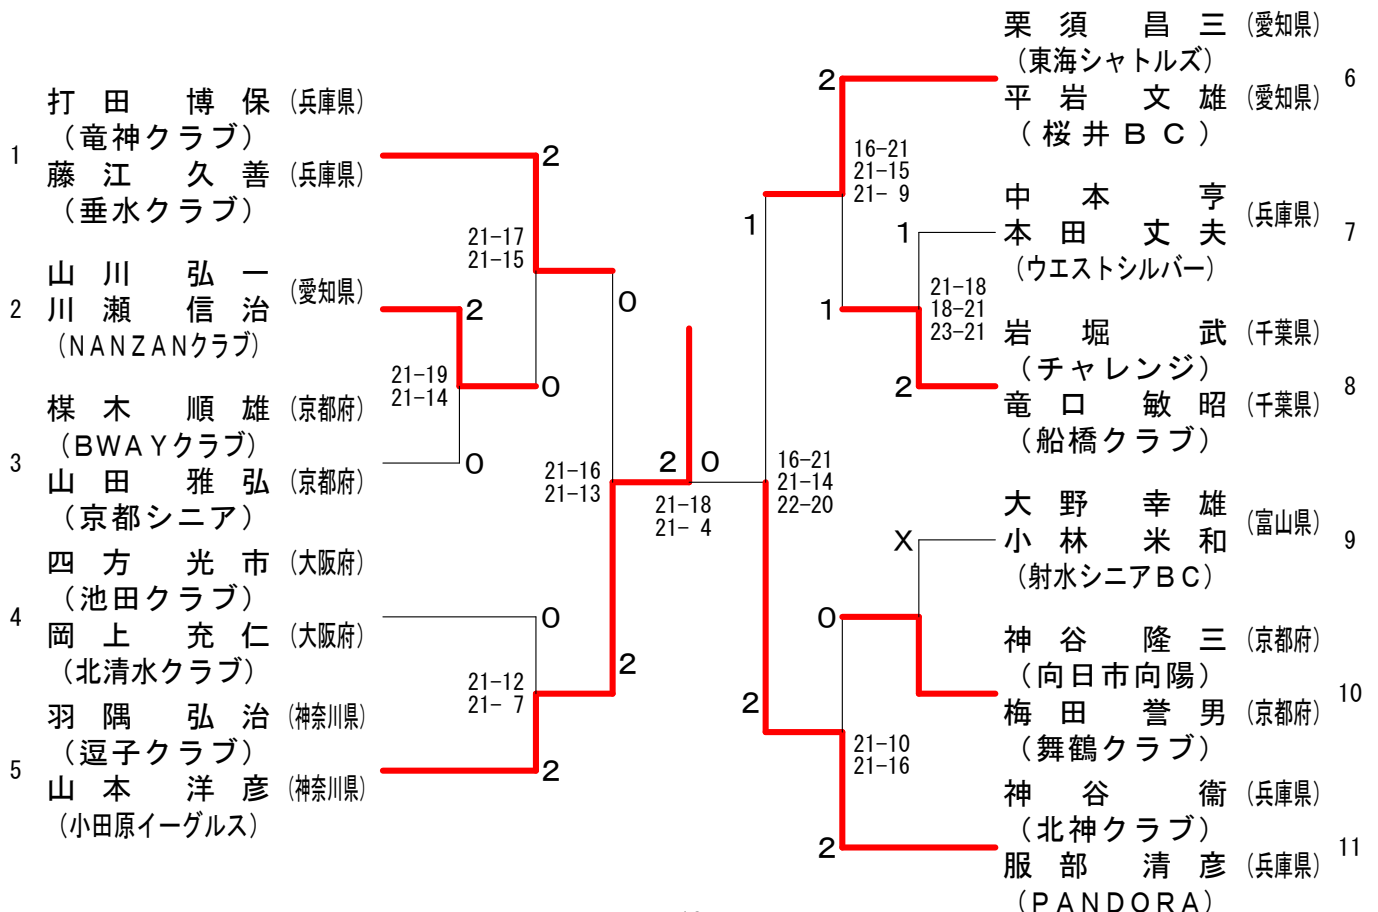

第7回 全国社会人クラブバドミントン大会（個人戦）

60歳以上男子ダブルス（60MD）

第7回 全国社会人クラブバドミントン大会 (個人戦)

65歳以上男子ダブルス (65MD)

70歳以上男子ダブルス (70MD)

第7回 全国社会人クラブバドミントン大会 (個人戦)

一般女子ダブルス (WD)

順位	選手名	所属	対戦相手	スコア	順位	選手名	所属
1	石岡 志穂美 (奈良県)	(奈良県)	栗山 朋子 (和歌山県)	2	18	栗山 朋子 (和歌山県)	(和歌山県)
2	小口 景子 (WIN)	(WIN)	各務 絵里加 (三重県)	2	19	各務 絵里加 (三重県)	(三重県)
3	福岡 芙美枝 (石川県)	(石川県)	濱口 麻里 (松阪クラブ)	2	20	濱口 麻里 (松阪クラブ)	(松阪クラブ)
4	曾我 佳織 (UBF)	(UBF)	加藤 菜摘 (滋賀県)	0	21	加藤 菜摘 (滋賀県)	(滋賀県)
5	松浦 英里 (兵庫県)	(兵庫県)	小川 瑞穂 (LAGO)	0	22	小川 瑞穂 (LAGO)	(LAGO)
6	玉倉 未来 (武庫BC)	(武庫BC)	野村 さやか (愛知県)	0	23	野村 さやか (愛知県)	(愛知県)
7	鎌倉 尚美 (NAKAYOSHI POWERS)	(大阪府)	大草 結花 (堤BC)	1	24	大草 結花 (堤BC)	(堤BC)
8	山中 佐弥香 (大阪府)	(大阪府)	真本 琴美 (大阪府)	1	25	真本 琴美 (大阪府)	(大阪府)
9	竹内 ちさと (ウイスタリア)	(愛知県)	石橋 友梨華 (枚方殿一クラブ)	2	26	石橋 友梨華 (枚方殿一クラブ)	(枚方殿一クラブ)
10	小出 慧美 (Cuckoo愛知)	(愛知県)	橋 詰 久美 (大阪府)	2	27	橋 詰 久美 (大阪府)	(大阪府)
11	源口 麻衣 (RHBT)	(愛知県)	西 美奈子 (Y CLUB)	0	28	西 美奈子 (Y CLUB)	(Y CLUB)
12	和田 美鶴 (フレスカ)	(愛知県)	中口 詩織 (愛知県)	0	29	中口 詩織 (愛知県)	(愛知県)
13	綾部 早苗 (京都府)	(京都府)	高野 詩萌 (はりーあっふ)	0	30	高野 詩萌 (はりーあっふ)	(はりーあっふ)
14	山本 絵美 (NJ)	(大阪府)	上所 愛 (兵庫県)	0	31	上所 愛 (兵庫県)	(兵庫県)
15	石崎 晶子 (北清水クラブ)	(大阪府)	阪本 由衣 (TEAM BOSS)	2	32	阪本 由衣 (TEAM BOSS)	(TEAM BOSS)
16	近藤 美穂子 (ILLIC)	(大阪府)	細川 早苗 (富山県)	X	33	細川 早苗 (富山県)	(富山県)
17	菊地 沙織 (栃木県)	(栃木県)	杉田 希実 (愛知県)	0	34	杉田 希実 (愛知県)	(愛知県)
18	篠崎 由季 (MBC)	(大阪府)	百丸 恭子 (RHBT)	0	35	百丸 恭子 (RHBT)	(RHBT)
19	若杉 文音 (枚方殿一クラブ)	(大阪府)	間瀬 さやか (北清水クラブ)	2	36	間瀬 さやか (北清水クラブ)	(北清水クラブ)
20	宮本 華恵 (三重県)	(三重県)	林田 彩 (CARROT CLUB)	0	37	林田 彩 (CARROT CLUB)	(CARROT CLUB)
21	内田 紗恵 (向日葵)	(石川県)	大塚 沙織 (兵庫県)	0	38	大塚 沙織 (兵庫県)	(兵庫県)
22	大南 真紀子 (WBC)	(石川県)	山下 千賀子 (KAIMEI)	2	39	山下 千賀子 (KAIMEI)	(KAIMEI)
23	坂本 佳奈 (ラブオール)	(石川県)	神崎 宏子 (美川クラブ)	0	40	神崎 宏子 (美川クラブ)	(美川クラブ)
24	佐々木 唯美 (滋賀県)	(滋賀県)	高橋 沙耶花 (石川県)	X	41	高橋 沙耶花 (石川県)	(石川県)
25	米森 友美 (LAGO)	(大阪府)	奥村 亜紀代 (WBC)	2	42	奥村 亜紀代 (WBC)	(WBC)
26	蘆田 郁 (大阪フェニックス)	(大阪府)	真弓 恵理子 (三重県)	0	43	真弓 恵理子 (三重県)	(三重県)
27	森本 佳香 (北清水クラブ)	(大阪府)	平井 陽菜 (三重県)	2	44	平井 陽菜 (三重県)	(三重県)
28	松田 寿美江 (群馬県)	(群馬県)	沼子 陽香 (栃木県)	0	45	沼子 陽香 (栃木県)	(栃木県)
29	根岸 智春 (Qualia)	(兵庫県)	山口 佳那子 (MBC)	0	46	山口 佳那子 (MBC)	(MBC)
30	大西 奈都美 (兵庫県)	(兵庫県)	菊地 薫 (愛知県)	1	47	菊地 薫 (愛知県)	(愛知県)
31	末兼 彩咲 (零-ZERO)	(愛知県)	赤谷 早代 (横須賀クラブ)	2	48	赤谷 早代 (横須賀クラブ)	(横須賀クラブ)
32	前田 莉沙 (愛知県)	(愛知県)	竹内 万優子 (大阪府)	0	49	竹内 万優子 (大阪府)	(大阪府)
33	葛谷 珠己 (はりーあっふ)	(愛知県)	小倉 彩乃 (HIWAKAI)	2	50	小倉 彩乃 (HIWAKAI)	(HIWAKAI)
			藤井 梓 (兵庫県)	1	51	藤井 梓 (兵庫県)	(兵庫県)
			水池 綾加 (零-ZERO)	2	52	水池 綾加 (零-ZERO)	(零-ZERO)