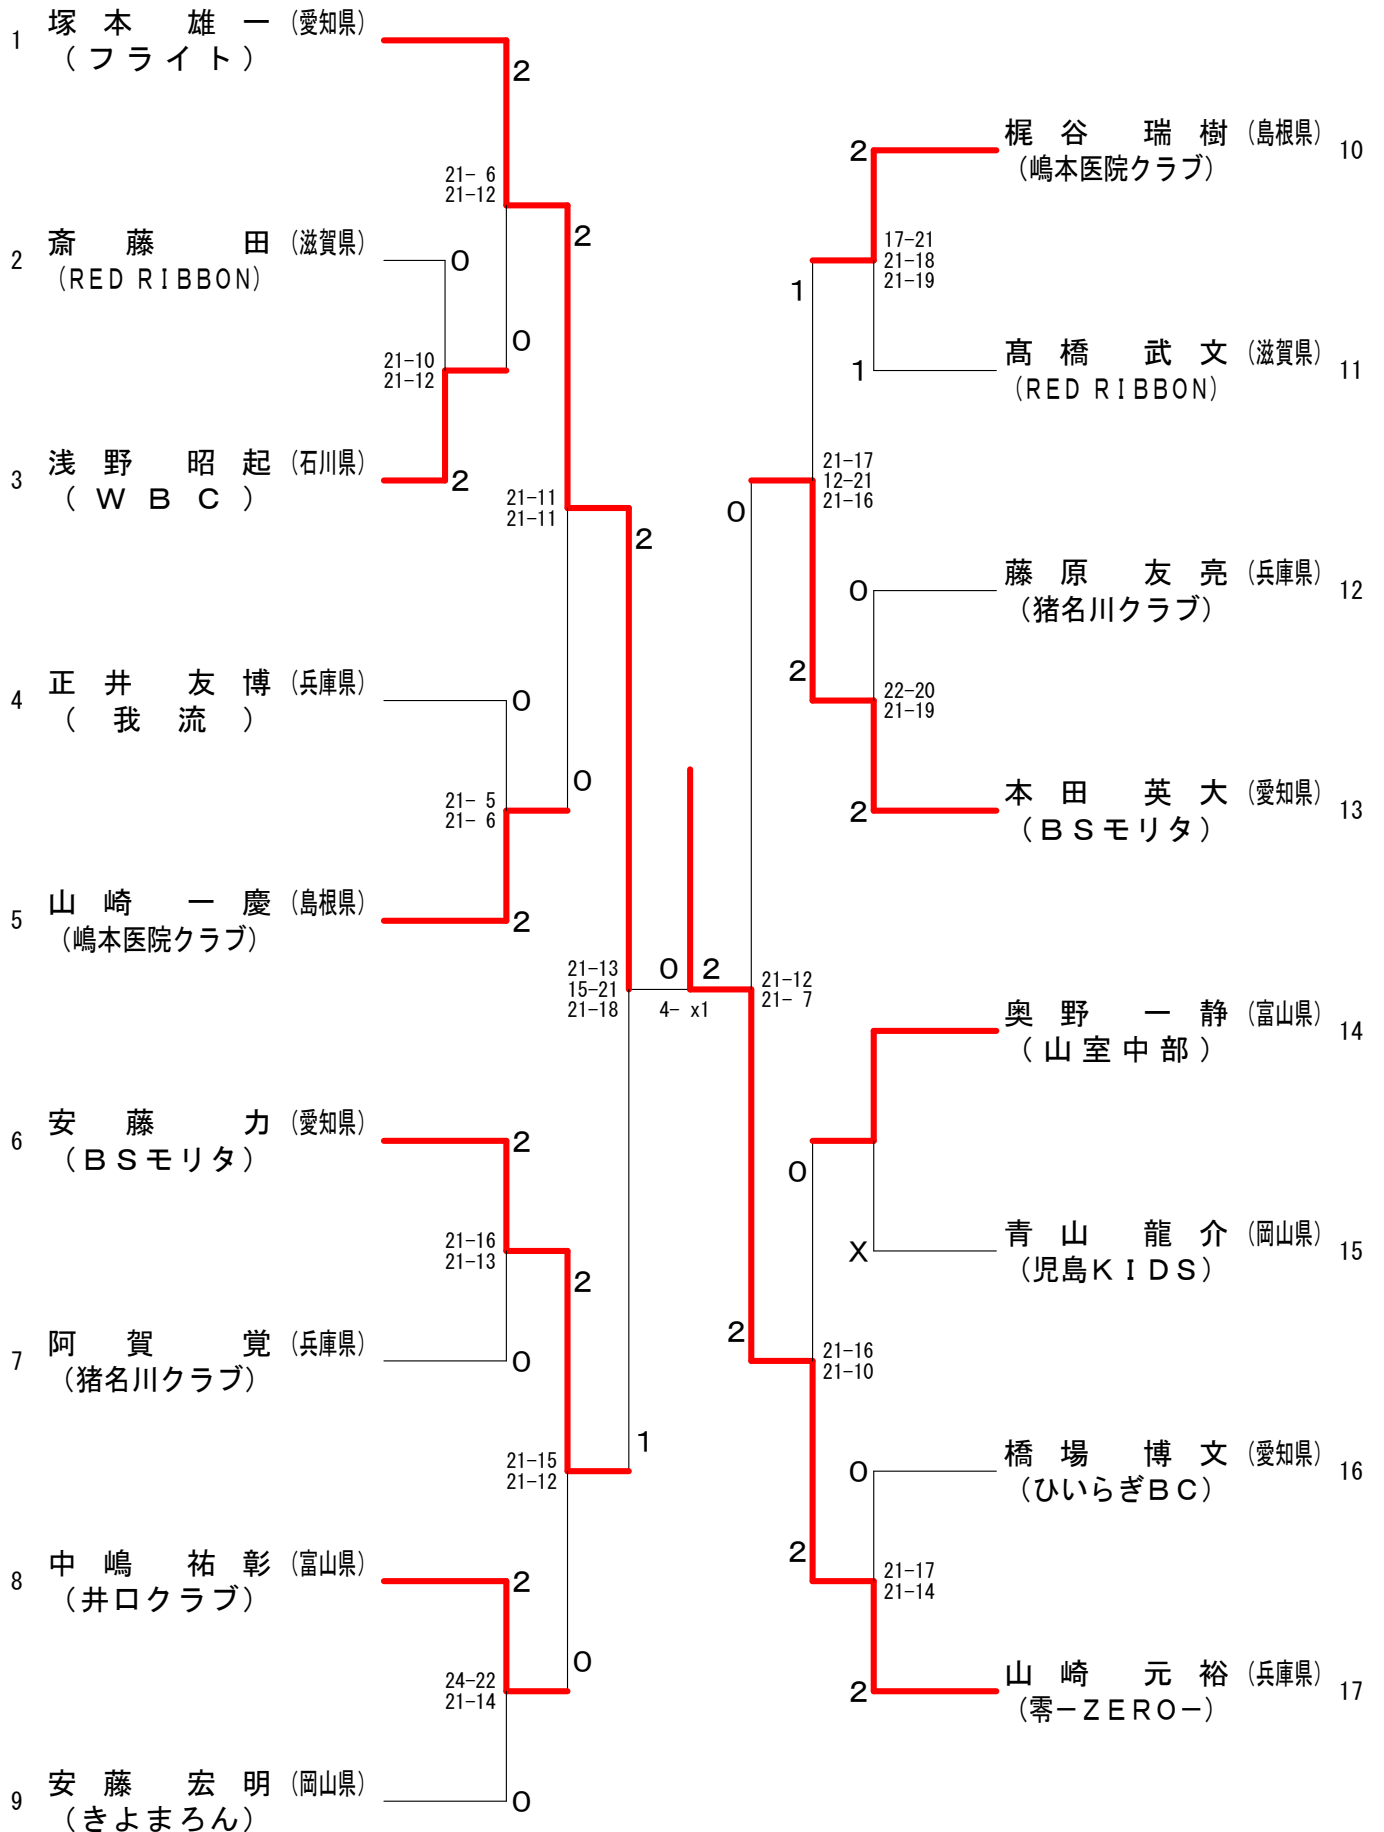

第7回 全国社会人クラブバドミントン大会 (個人戦)

一般男子シングルス (MS)

1	安藤 大 (三重県) (美翔団)	2	川上 大輔 (島根県) (嶋本医院クラブ)	22
2	木下 侑 (愛知県) (岩倉パラレル)	0	長屋 伸健 (愛知県) (はりーあっふ)	23
3	三好 悠太 (滋賀県) (LAGO)	2	陰山 貴司 (兵庫県) (TEAM BOSS)	24
4	東崎 裕史 (兵庫県) (三木シャトル)	0	大森 祐作 (岡山県) (きよまるん)	25
5	下池 賢二 (静岡県) (ジュピター)	0	岡野 弘 (京都府) (NJ)	26
6	山本 裕隆 (大阪府) (北清水クラブ)	0	浅野 貴成 (愛知県) (ウイスタリア)	27
7	大江 正人 (富山県) (山室中部)	2	渡辺 将弘 (静岡県) (ジュピター)	28
8	吉村 拓也 (愛知県) (ウイスタリア)	0	仲 優一 (和歌山県) (Jewel)	29
9	藤原 勇也 (島根県) (嶋本医院クラブ)	0	綿谷 周平 (石川県) (小松クラブ)	30
10	丹羽 徹 (愛知県) (はりーあっふ)	2	岡田 拓馬 (愛知県) (岐大BC)	31
11	中尾 一貴 (石川県) (WBC)	1	伊佐 俊彦 (滋賀県) (LAGO)	32
12	宮丸 直人 (兵庫県) (TEAM BOSS)	0	中口 竜郎 (愛知県) (はりーあっふ)	33
13	高井 直輝 (滋賀県) (RED RIBBON)	0	伏間 清隆 (富山県) (劔)	34
14	稲垣 圭介 (島根県) (嶋本医院クラブ)	2	徳田 文太 (京都府) (M-CHEMICAL)	35
15	今尾 彰吾 (愛知県) (岐大BC)	0	長尾 亮祐 (愛知県) (ひいらぎBC)	36
16	吉村 幸朗 (奈良県) (TEAM HANEBITO)	2	仁島 拓哉 (島根県) (嶋本医院クラブ)	37
17	田村 潤 (愛知県) (はりーあっふ)	2	平尾 亮 (大阪府) (箕面クラブ)	38
18	川上 達也 (岡山県) (児島KIDS)	0	角 仙一 (岡山県) (児島KIDS)	39
19	矢野 貴大 (和歌山県) (県庁クラブ)	0	堀川 祐生 (石川県) (WBC)	40
20	川之上 泰則 (石川県) (小松クラブ)	2	高橋 翔太郎 (愛知県) (岩倉パラレル)	41
21	嵯峨根 和正 (京都府) (M-CHEMICAL)	2	山崎 健二郎 (奈良県) (TEAM HANEBITO)	42
			栗田 輝亮 (兵庫県) (Treasures)	43

第7回 全国社会人クラブバドミントン大会 (個人戦)

30歳以上男子シングルス (30MS)

第7回 全国社会人クラブバドミントン大会 (個人戦)

35歳以上男子シングルス (35MS)

第7回 全国社会人クラブバドミントン大会 (個人戦)

40歳以上男子シングルス (40MS)

第7回 全国社会人クラブバドミントン大会 (個人戦)

45歳以上男子シングルス (45MS)