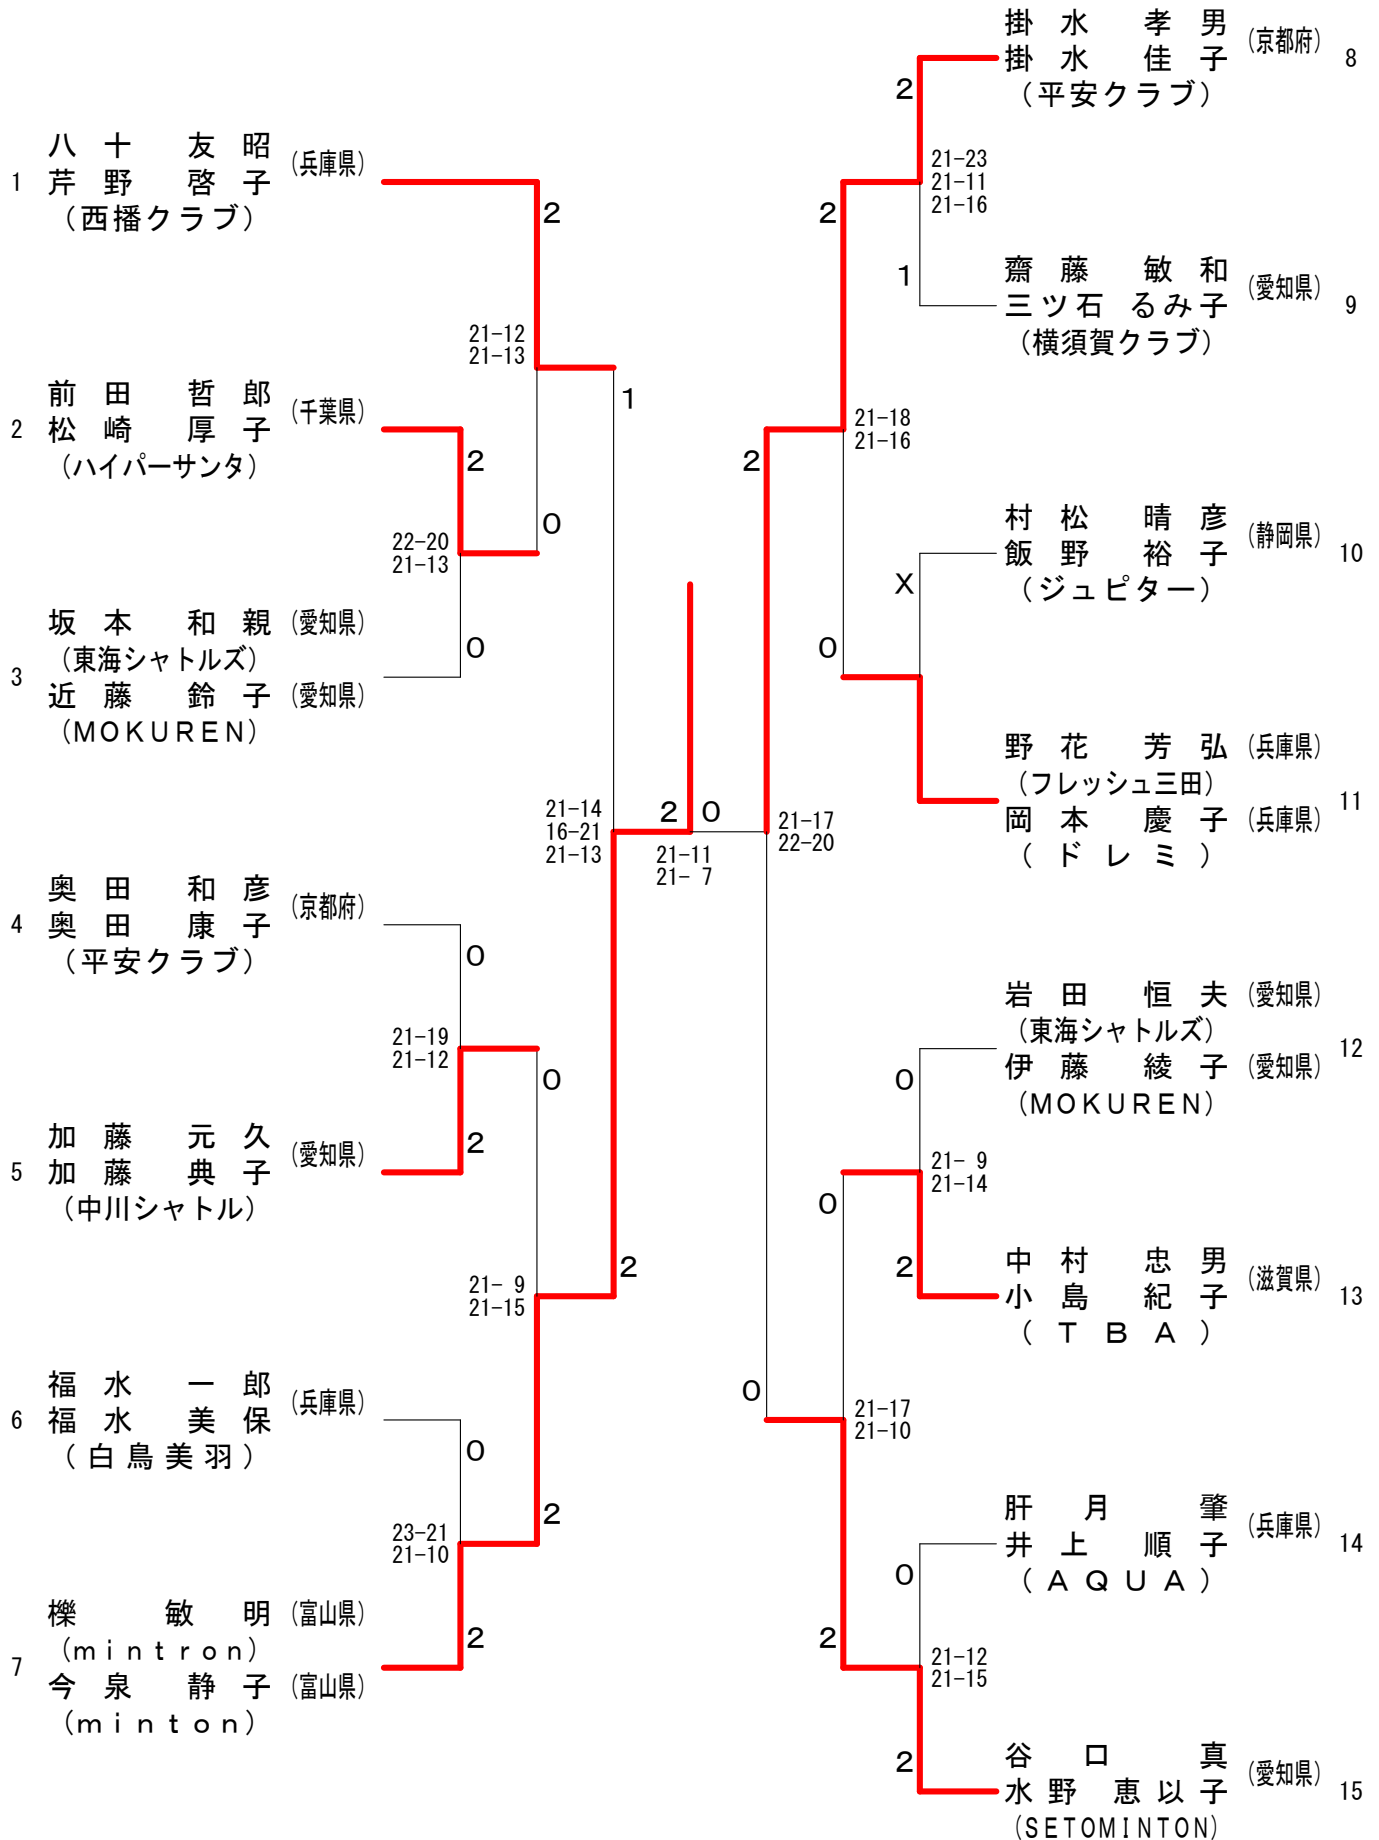

第7回 全国社会人クラブバドミントン大会 (個人戦)
合算110歳以上混合ダブルス (110XD)