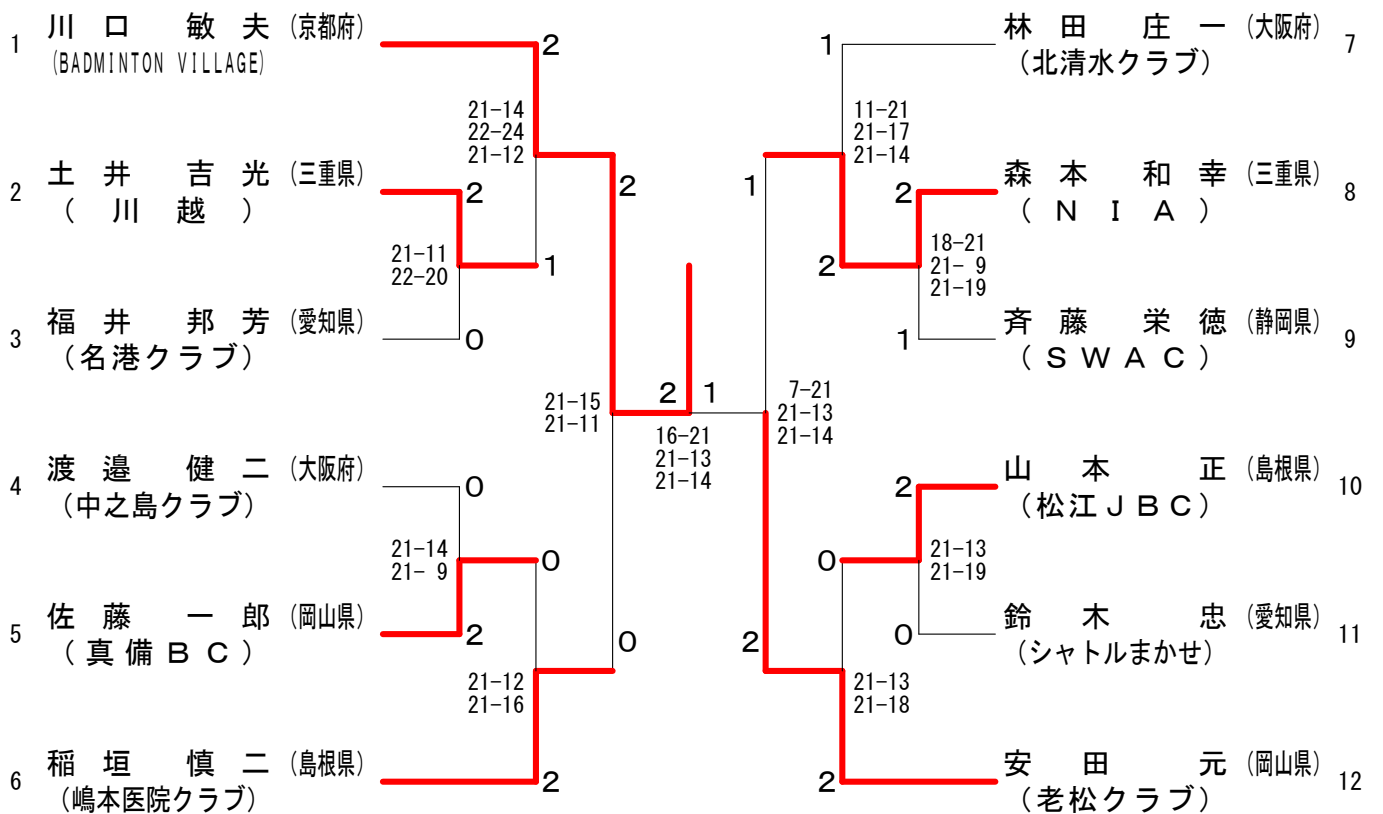

第7回 全国社会人クラブバドミントン大会 (個人戦)

一般男子シングルス (MS)

1	安藤 大 (三重県) (美翔団)	2	川上 大輔 (島根県) (嶋本医院クラブ)	22
2	木下 侑 (愛知県) (岩倉パラレル)	0	長屋 伸健 (愛知県) (はりーあっふ)	23
3	三好 悠太 (滋賀県) (LAGO)	2	陰山 貴司 (兵庫県) (TEAM BOSS)	24
4	東崎 裕史 (兵庫県) (三木シャトル)	0	大森 祐作 (岡山県) (きよまるん)	25
5	下池 賢二 (静岡県) (ジュピター)	0	岡野 弘 (京都府) (NJ)	26
6	山本 裕隆 (大阪府) (北清水クラブ)	0	浅野 貴成 (愛知県) (ウイスタリア)	27
7	大江 正人 (富山県) (山室中部)	2	渡辺 将弘 (静岡県) (ジュピター)	28
8	吉村 拓也 (愛知県) (ウイスタリア)	0	仲 優一 (和歌山県) (Jewel)	29
9	藤原 勇也 (島根県) (嶋本医院クラブ)	0	綿谷 周平 (石川県) (小松クラブ)	30
10	丹羽 徹 (愛知県) (はりーあっふ)	2	岡田 拓馬 (愛知県) (岐大BC)	31
11	中尾 一貴 (石川県) (WBC)	1	伊佐 俊彦 (滋賀県) (LAGO)	32
12	宮丸 直人 (兵庫県) (TEAM BOSS)	0	中口 竜郎 (愛知県) (はりーあっふ)	33
13	高井 直輝 (滋賀県) (RED RIBBON)	0	伏間 清隆 (富山県) (劔)	34
14	稲垣 圭介 (島根県) (嶋本医院クラブ)	2	徳田 文太 (京都府) (M-CHEMICAL)	35
15	今尾 彰吾 (愛知県) (岐大BC)	0	長尾 亮祐 (愛知県) (ひいらぎBC)	36
16	吉村 幸朗 (奈良県) (TEAM HANEBITO)	2	仁島 拓哉 (島根県) (嶋本医院クラブ)	37
17	田村 潤 (愛知県) (はりーあっふ)	2	平尾 亮 (大阪府) (箕面クラブ)	38
18	川上 達也 (岡山県) (児島KIDS)	0	角 仙一 (岡山県) (児島KIDS)	39
19	矢野 貴大 (和歌山県) (県庁クラブ)	0	堀川 祐生 (石川県) (WBC)	40
20	川之上 泰則 (石川県) (小松クラブ)	2	高橋 翔太郎 (愛知県) (岩倉パラレル)	41
21	嵯峨根 和正 (京都府) (M-CHEMICAL)	2	山崎 健二郎 (奈良県) (TEAM HANEBITO)	42
			栗田 輝亮 (兵庫県) (Treasures)	43

第7回 全国社会人クラブバドミントン大会 (個人戦)

30歳以上男子シングルス (30MS)

第7回 全国社会人クラブバドミントン大会 (個人戦)

35歳以上男子シングルス (35MS)

第7回 全国社会人クラブバドミントン大会 (個人戦)

40歳以上男子シングルス (40MS)

第7回 全国社会人クラブバドミントン大会 (個人戦)

45歳以上男子シングルス (45MS)

第7回 全国社会人クラブバドミントン大会 (個人戦)

50歳以上男子シングルス (50MS)

55歳以上男子シングルス (55MS)

第7回 全国社会人クラブバドミントン大会 (個人戦)

60歳以上男子シングルス (60MS)

65歳以上男子シングルス (65MS)

70歳以上男子シングルス (70MS)

第7回 全国社会人クラブバドミントン大会（個人戦）