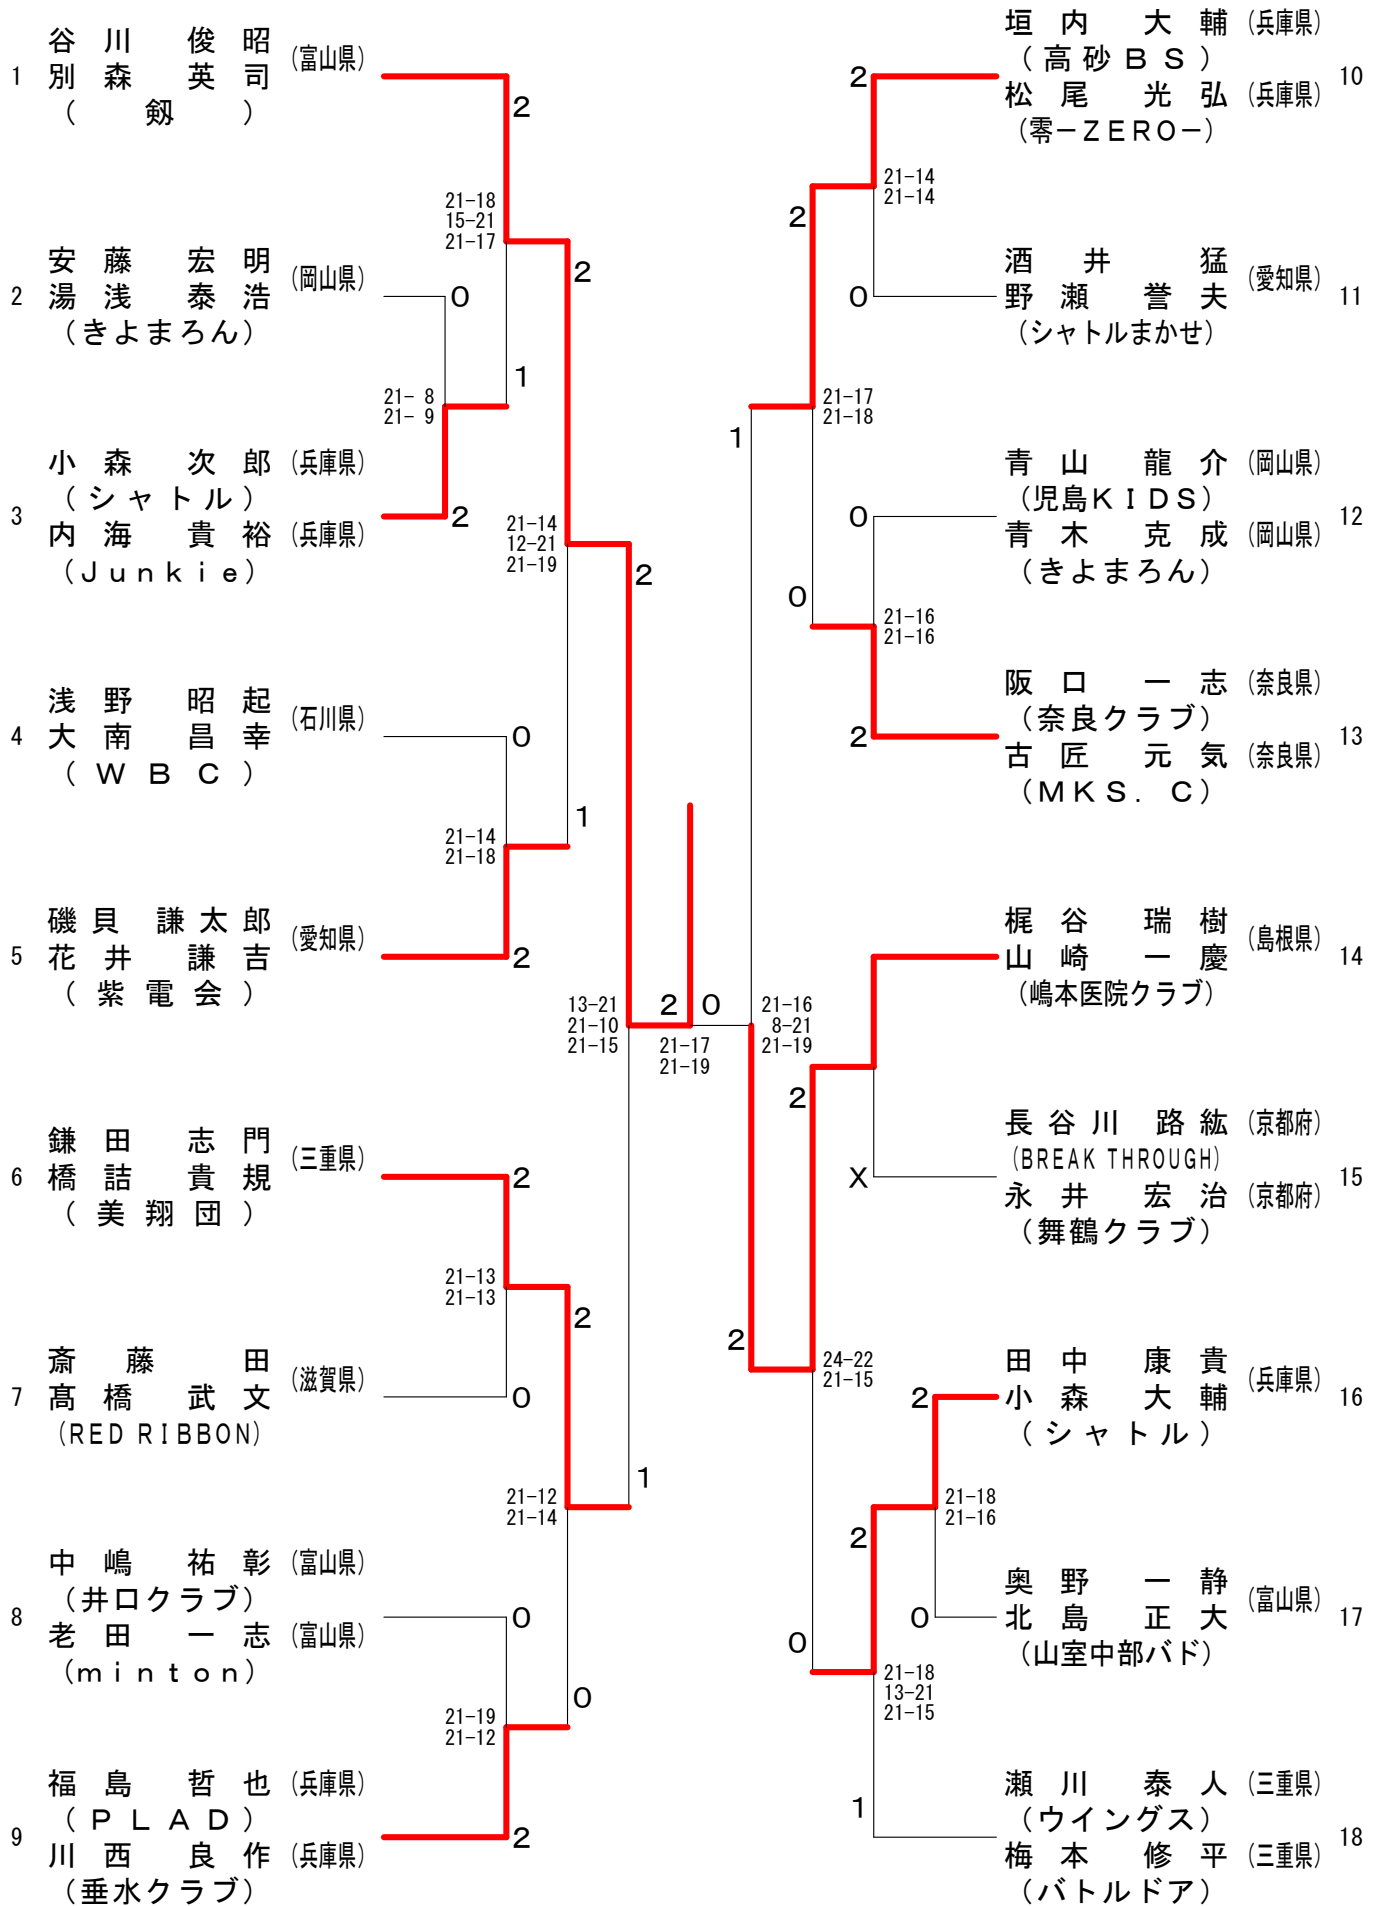

第7回 全国社会人クラブバドミントン大会 (個人戦)

一般男子ダブルス (MD)

1	川上 大輔 (島根県) 稲垣 圭介 (嶋本医院クラブ)	2	栗田 輝亮 (兵庫県) 西川 夏樹 (Treasures)	21
2	坂本 輝輝 (兵庫県) 西尾 洋輝 (TEAM BOSS)	2	伏間 隆二 (富山県) 向井 聡 (劔)	22
3	岡田 拓馬 (愛知県) 今尾 彰吾 (岐大BC)	2	大江 宏明 (滋賀県) 大鈴 鹿友之 (LAGO)	23
4	西坂 駿亮 (大阪府) 種市 正直 (HIWAKAI)	0	中野 裕生 (愛知県) 菅原 博文 (アイシン・エーアイ)	24
5	藤川 拓也 (愛知県) 仲川 俊也 (岩倉パラレル)	2	多谷 公志 (大阪府) 岩田 圭介 (北清水クラブ)	25
6	岡野 弘 (京都府) 嵯峨根 和正 (M-CHEMICAL)	2	河田 尚也 (兵庫県) 一井 将人 (TEAM BOSS)	26
7	長屋 伸健 (愛知県) 丹羽 徹 (はりーあっぷ)	0	古里 崇志 (愛知県) 安井 孝児 (BSモリタ)	27
8	下池 賢二 (静岡県) 渡辺 将弘 (ジュピター)	0	福山 凌太 (和歌山県) 角 玄太 (Jewel)	28
9	綿谷 周平 (石川県) 川之上 泰則 (小松クラブ)	2	藤原 勇也 (島根県) 仁島 拓哉 (嶋本医院クラブ)	29
10	内田 諒 (三重県) 太田 瑛 (start)	0	中口 竜郎 (愛知県) 田村 潤 (はりーあっぷ)	30
11	山本 裕隆 (大阪府) 水島 光 (北清水クラブ)	0	青野 雅広 (石川県) 中尾 一貴 (WBC)	31
12	中山 拓弥 (愛知県) 森本 有一 (G. spank)	2	角 仙一 (岡山県) 川上 達也 (児島KIDS)	32
13	仲 優一 (和歌山県) 矢野 貴大 (和歌山県) (県庁クラブ)	0	松田 有記 (三重県) 溝口 剛司 (三重県) (御園クラブ)	33
14	中野 忠昭 (兵庫県) 豊 将大 (Treasures)	X	中濱 泰祐 (大阪府) 平尾 亮 (箕面クラブ)	34
15	奥森 勝司 (石川県) 二宮 慶維 (石川県) (額バード)	2	浅野 貴成 (愛知県) 吉村 拓也 (ウイスタリア)	35
16	伊佐 俊彦 (滋賀県) 葛野 直 (LAGO)	2	山田 潤 (愛知県) 榎山 正貴 (愛知県) (岐大BC)	36
17	中根 竜也 (愛知県) 本田 英大 (BSモリタ)	0	松原 由幸 (和歌山県) 松村 智仁 (Jewel)	37
18	野瀬 高司 (三重県) 山本 良介 (向日葵)	0	山内 良斗 (兵庫県) 奥山 茂樹 (兵庫県) (猪名川クラブ)	38
19	大江 正人 (富山県) 上田 真人 (山室中部バド)	2	高橋 翔太郎 (愛知県) 木下 侑 (岩倉パラレル)	39
20	坂下 泰啓 (奈良県) 山崎 健二郎 (TEAM HANEBITO)	1	吉村 幸朗 (奈良県) 岡下 智成 (TEAM HANEBITO)	40

第7回 全国社会人クラブバドミントン大会（個人戦）

30歳以上男子ダブルス（30MD）