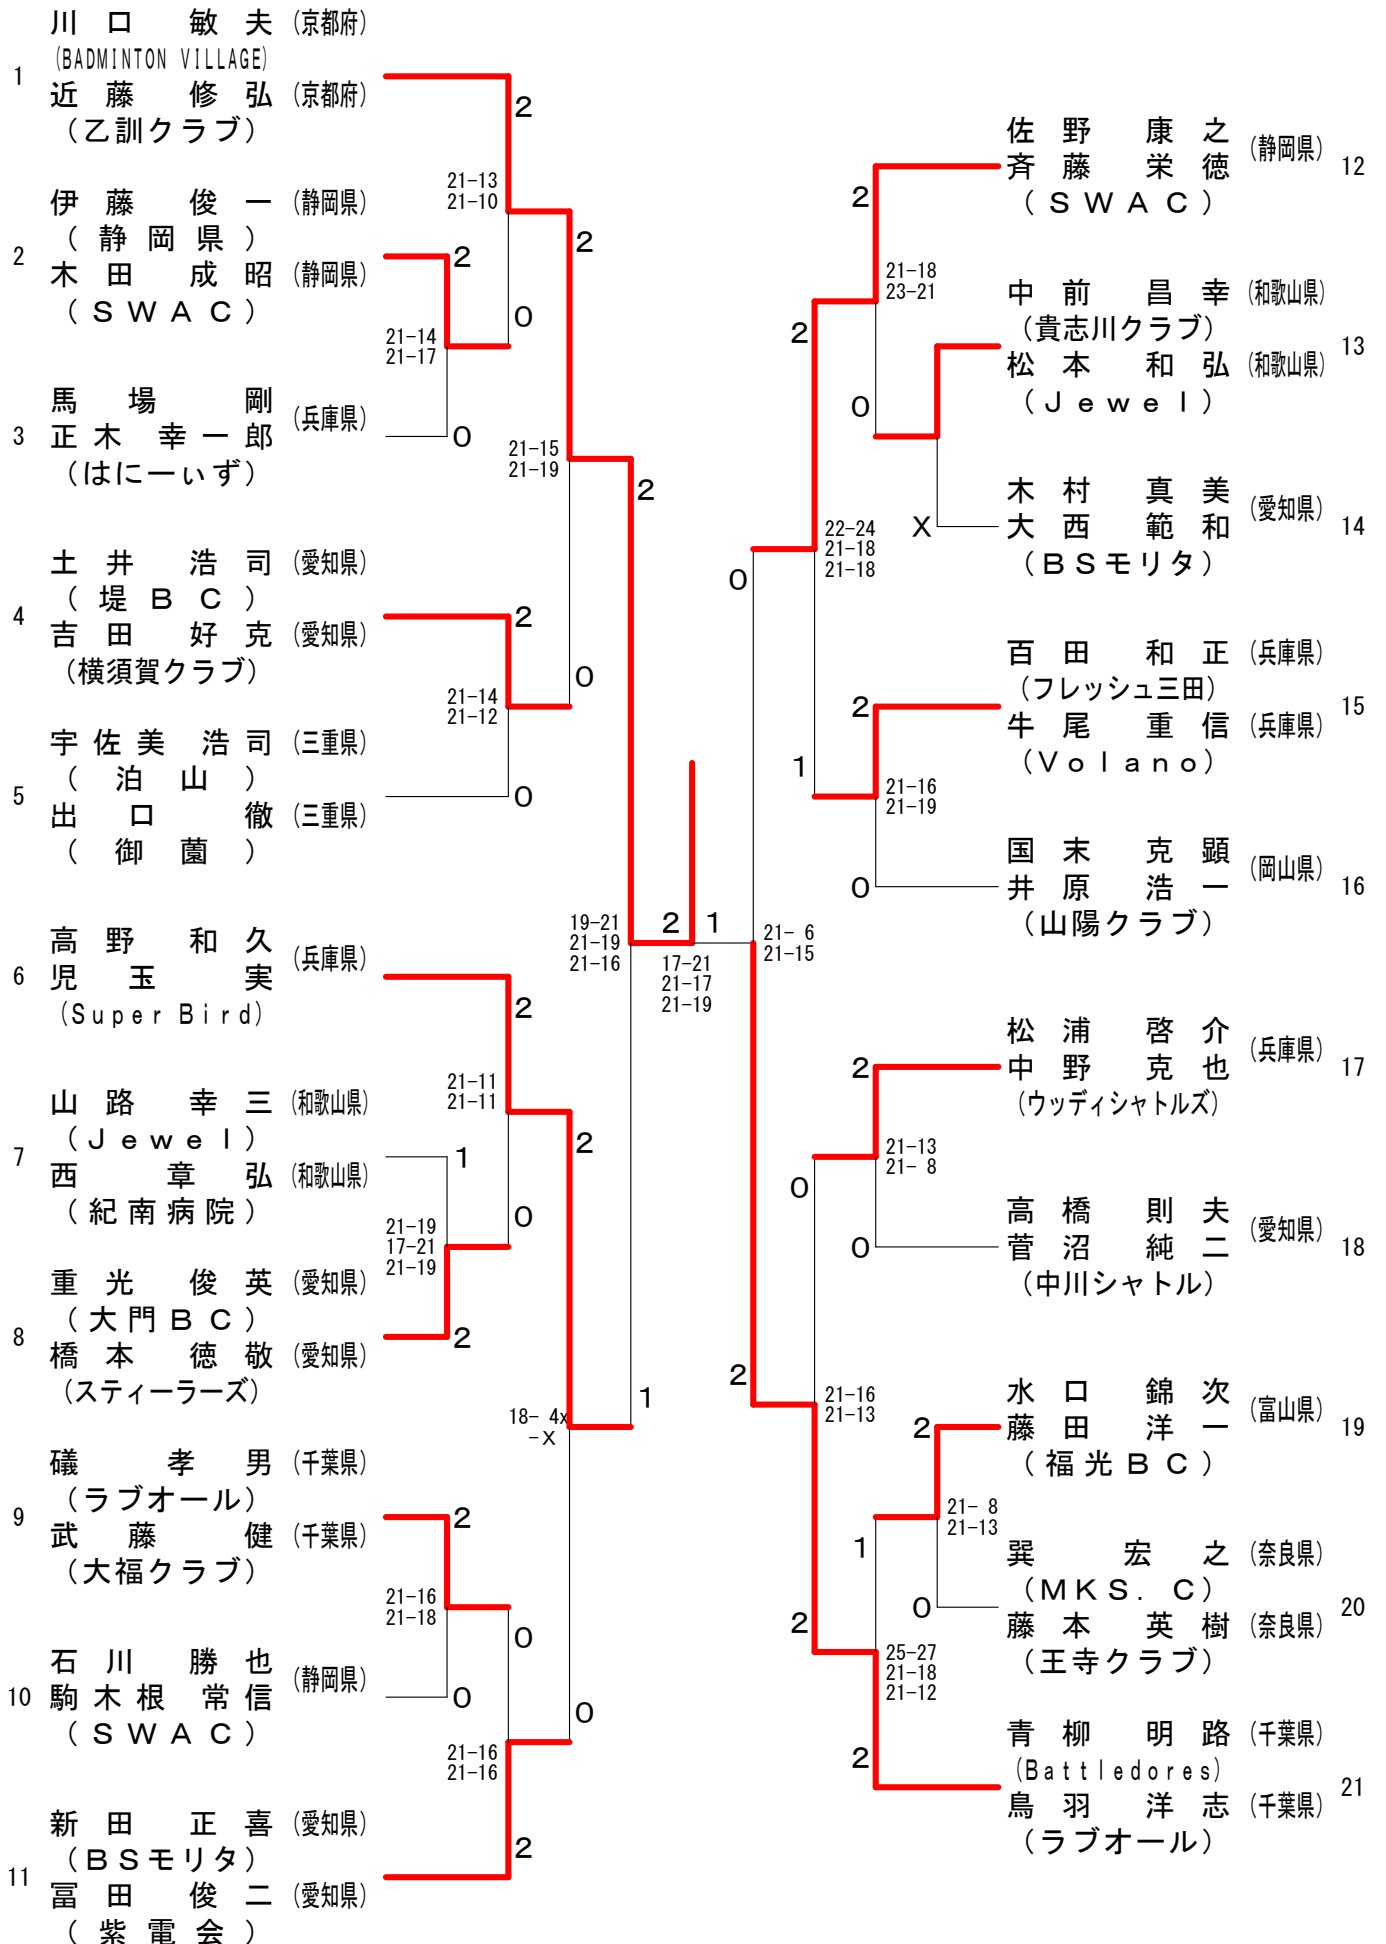

第7回 全国社会人クラブバドミントン大会（個人戦）

40歳以上男子ダブルス（40MD）

第7回 全国社会人クラブバドミントン大会 (個人戦)

45歳以上男子ダブルス (45MD)

第7回 全国社会人クラブバドミントン大会 (個人戦)

50歳以上男子ダブルス (50MD)

第7回 全国社会人クラブバドミントン大会（個人戦）

55歳以上男子ダブルス（55MD）