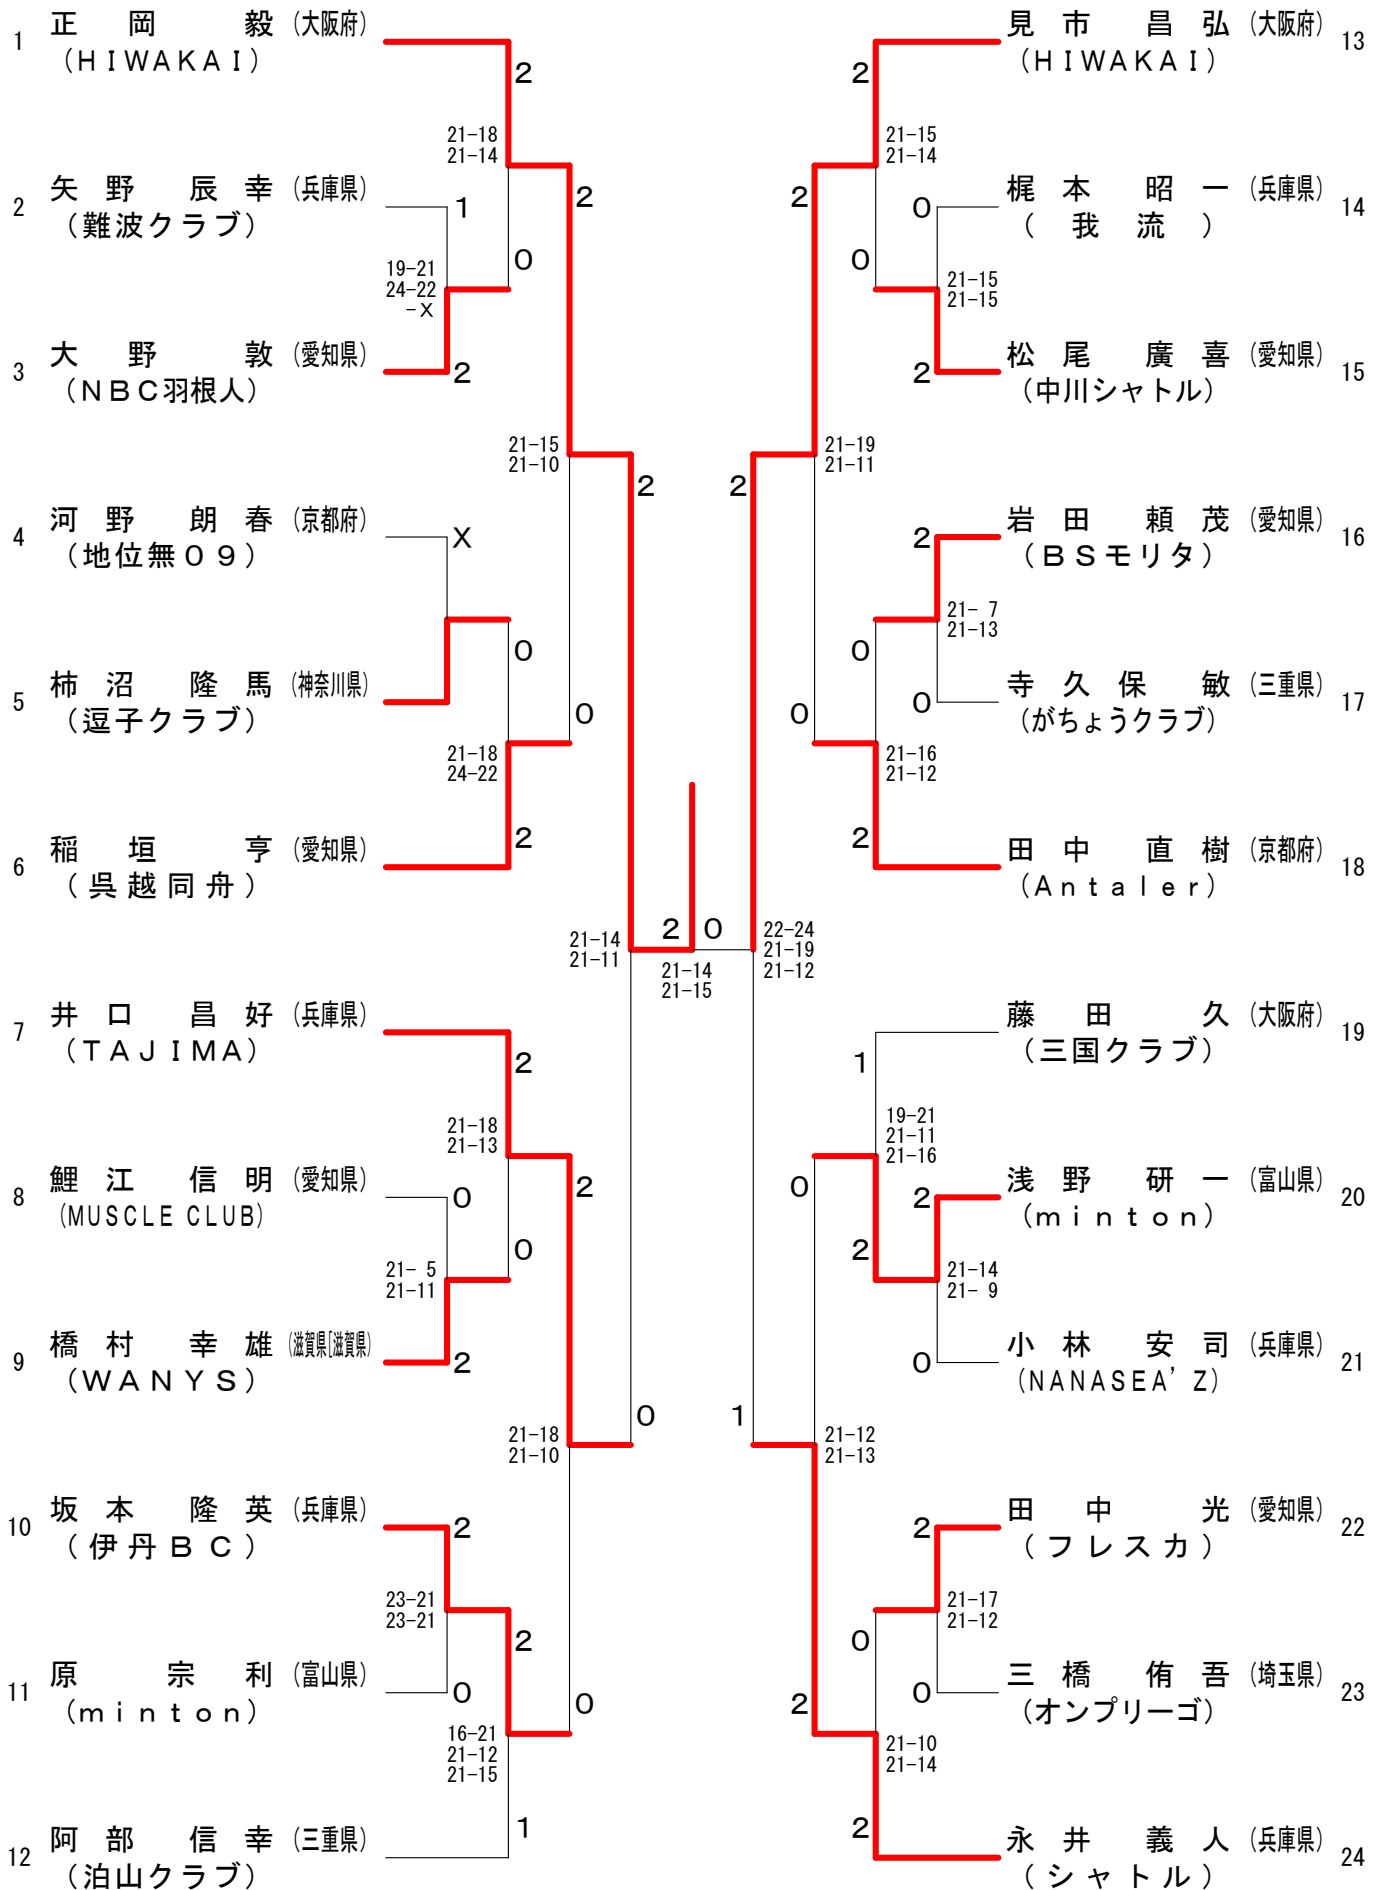

第7回 全国社会人クラブバドミントン大会 (個人戦)

一般男子シングルス (MS)

1	安藤 大 (三重県) (美翔団)	2	川上 大輔 (島根県) (嶋本医院クラブ)	22
2	木下 侑 (愛知県) (岩倉パラレル)	0	長屋 伸健 (愛知県) (はりーあっふ)	23
3	三好 悠太 (滋賀県) (LAGO)	2	陰山 貴司 (兵庫県) (TEAM BOSS)	24
4	東崎 裕史 (兵庫県) (三木シャトル)	0	大森 祐作 (岡山県) (きよまるん)	25
5	下池 賢二 (静岡県) (ジュピター)	0	岡野 弘 (京都府) (NJ)	26
6	山本 裕隆 (大阪府) (北清水クラブ)	0	浅野 貴成 (愛知県) (ウイスタリア)	27
7	大江 正人 (富山県) (山室中部)	2	渡辺 将弘 (静岡県) (ジュピター)	28
8	吉村 拓也 (愛知県) (ウイスタリア)	0	仲 優一 (和歌山県) (Jewel)	29
9	藤原 勇也 (島根県) (嶋本医院クラブ)	0	綿谷 周平 (石川県) (小松クラブ)	30
10	丹羽 徹 (愛知県) (はりーあっふ)	2	岡田 拓馬 (愛知県) (岐大BC)	31
11	中尾 一貴 (石川県) (WBC)	1	伊佐 俊彦 (滋賀県) (LAGO)	32
12	宮丸 直人 (兵庫県) (TEAM BOSS)	0	中口 竜郎 (愛知県) (はりーあっふ)	33
13	高井 直輝 (滋賀県) (RED RIBBON)	0	伏間 清隆 (富山県) (劔)	34
14	稲垣 圭介 (島根県) (嶋本医院クラブ)	2	徳田 文太 (京都府) (M-CHEMICAL)	35
15	今尾 彰吾 (愛知県) (岐大BC)	0	長尾 亮祐 (愛知県) (ひいらぎBC)	36
16	吉村 幸朗 (奈良県) (TEAM HANEBITO)	2	仁島 拓哉 (島根県) (嶋本医院クラブ)	37
17	田村 潤 (愛知県) (はりーあっふ)	2	平尾 亮 (大阪府) (箕面クラブ)	38
18	川上 達也 (岡山県) (児島KIDS)	0	角 仙一 (岡山県) (児島KIDS)	39
19	矢野 貴大 (和歌山県) (県庁クラブ)	0	堀川 祐生 (石川県) (WBC)	40
20	川之上 泰則 (石川県) (小松クラブ)	2	高橋 翔太郎 (愛知県) (岩倉パラレル)	41
21	嵯峨根 和正 (京都府) (M-CHEMICAL)	2	山崎 健二郎 (奈良県) (TEAM HANEBITO)	42
			栗田 輝亮 (兵庫県) (Treasures)	43

第7回 全国社会人クラブバドミントン大会 (個人戦)

30歳以上男子シングルス (30MS)

第7回 全国社会人クラブバドミントン大会 (個人戦)

35歳以上男子シングルス (35MS)

第7回 全国社会人クラブバドミントン大会 (個人戦)

40歳以上男子シングルス (40MS)

第7回 全国社会人クラブバドミントン大会 (個人戦)

45歳以上男子シングルス (45MS)

第7回 全国社会人クラブバドミントン大会 (個人戦)

50歳以上男子シングルス (50MS)

55歳以上男子シングルス (55MS)

第7回 全国社会人クラブバドミントン大会 (個人戦)

60歳以上男子シングルス (60MS)

65歳以上男子シングルス (65MS)

70歳以上男子シングルス (70MS)

第7回 全国社会人クラブバドミントン大会（個人戦）