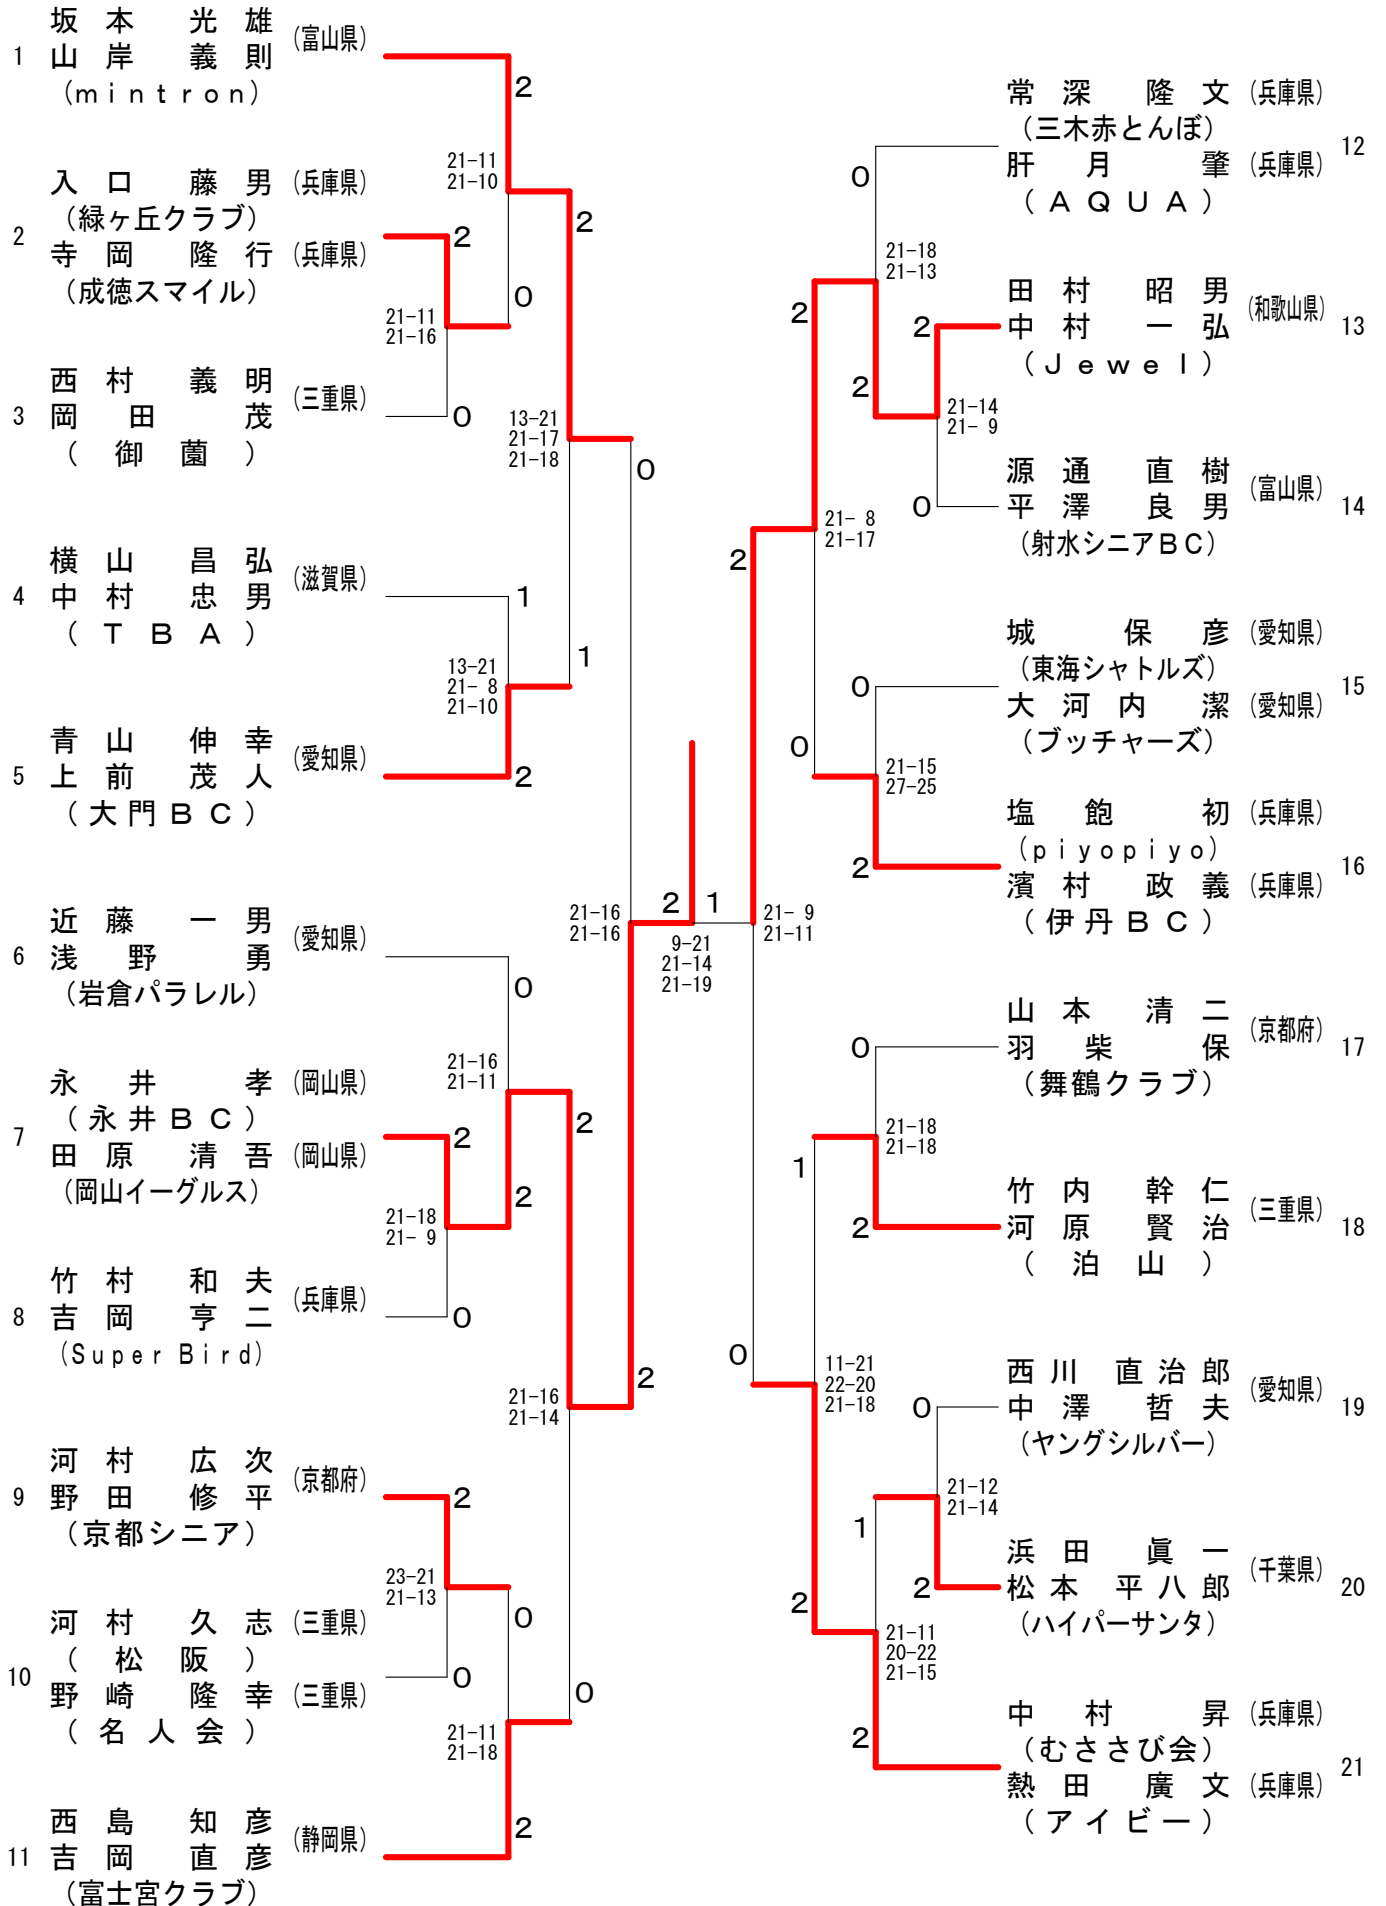

第7回 全国社会人クラブバドミントン大会（個人戦）

60歳以上男子ダブルス（60MD）