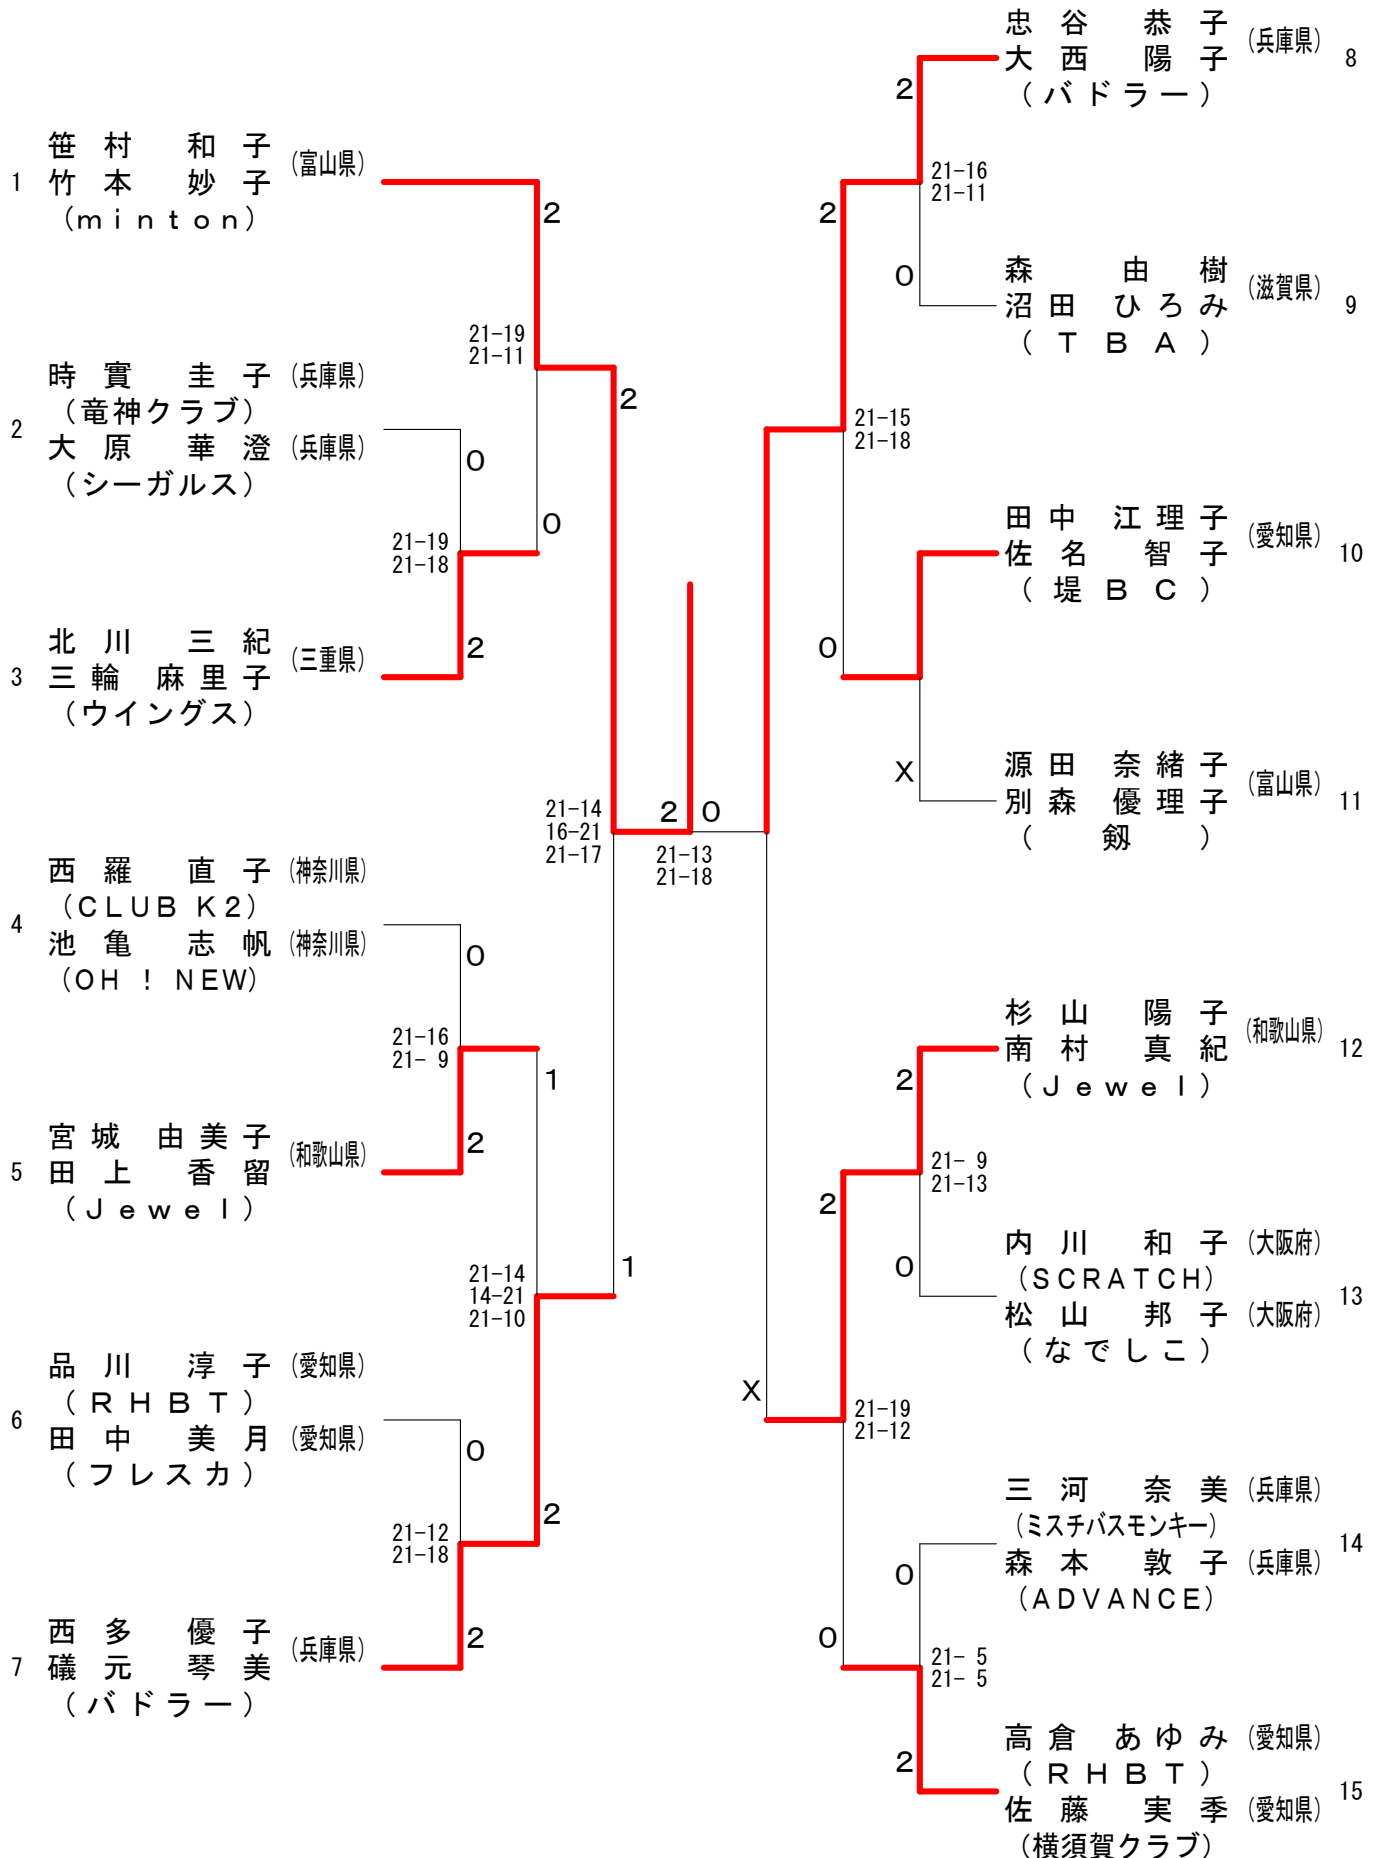

第7回 全国社会人クラブバドミントン大会（個人戦）

35歳以上女子ダブルス（35WD）