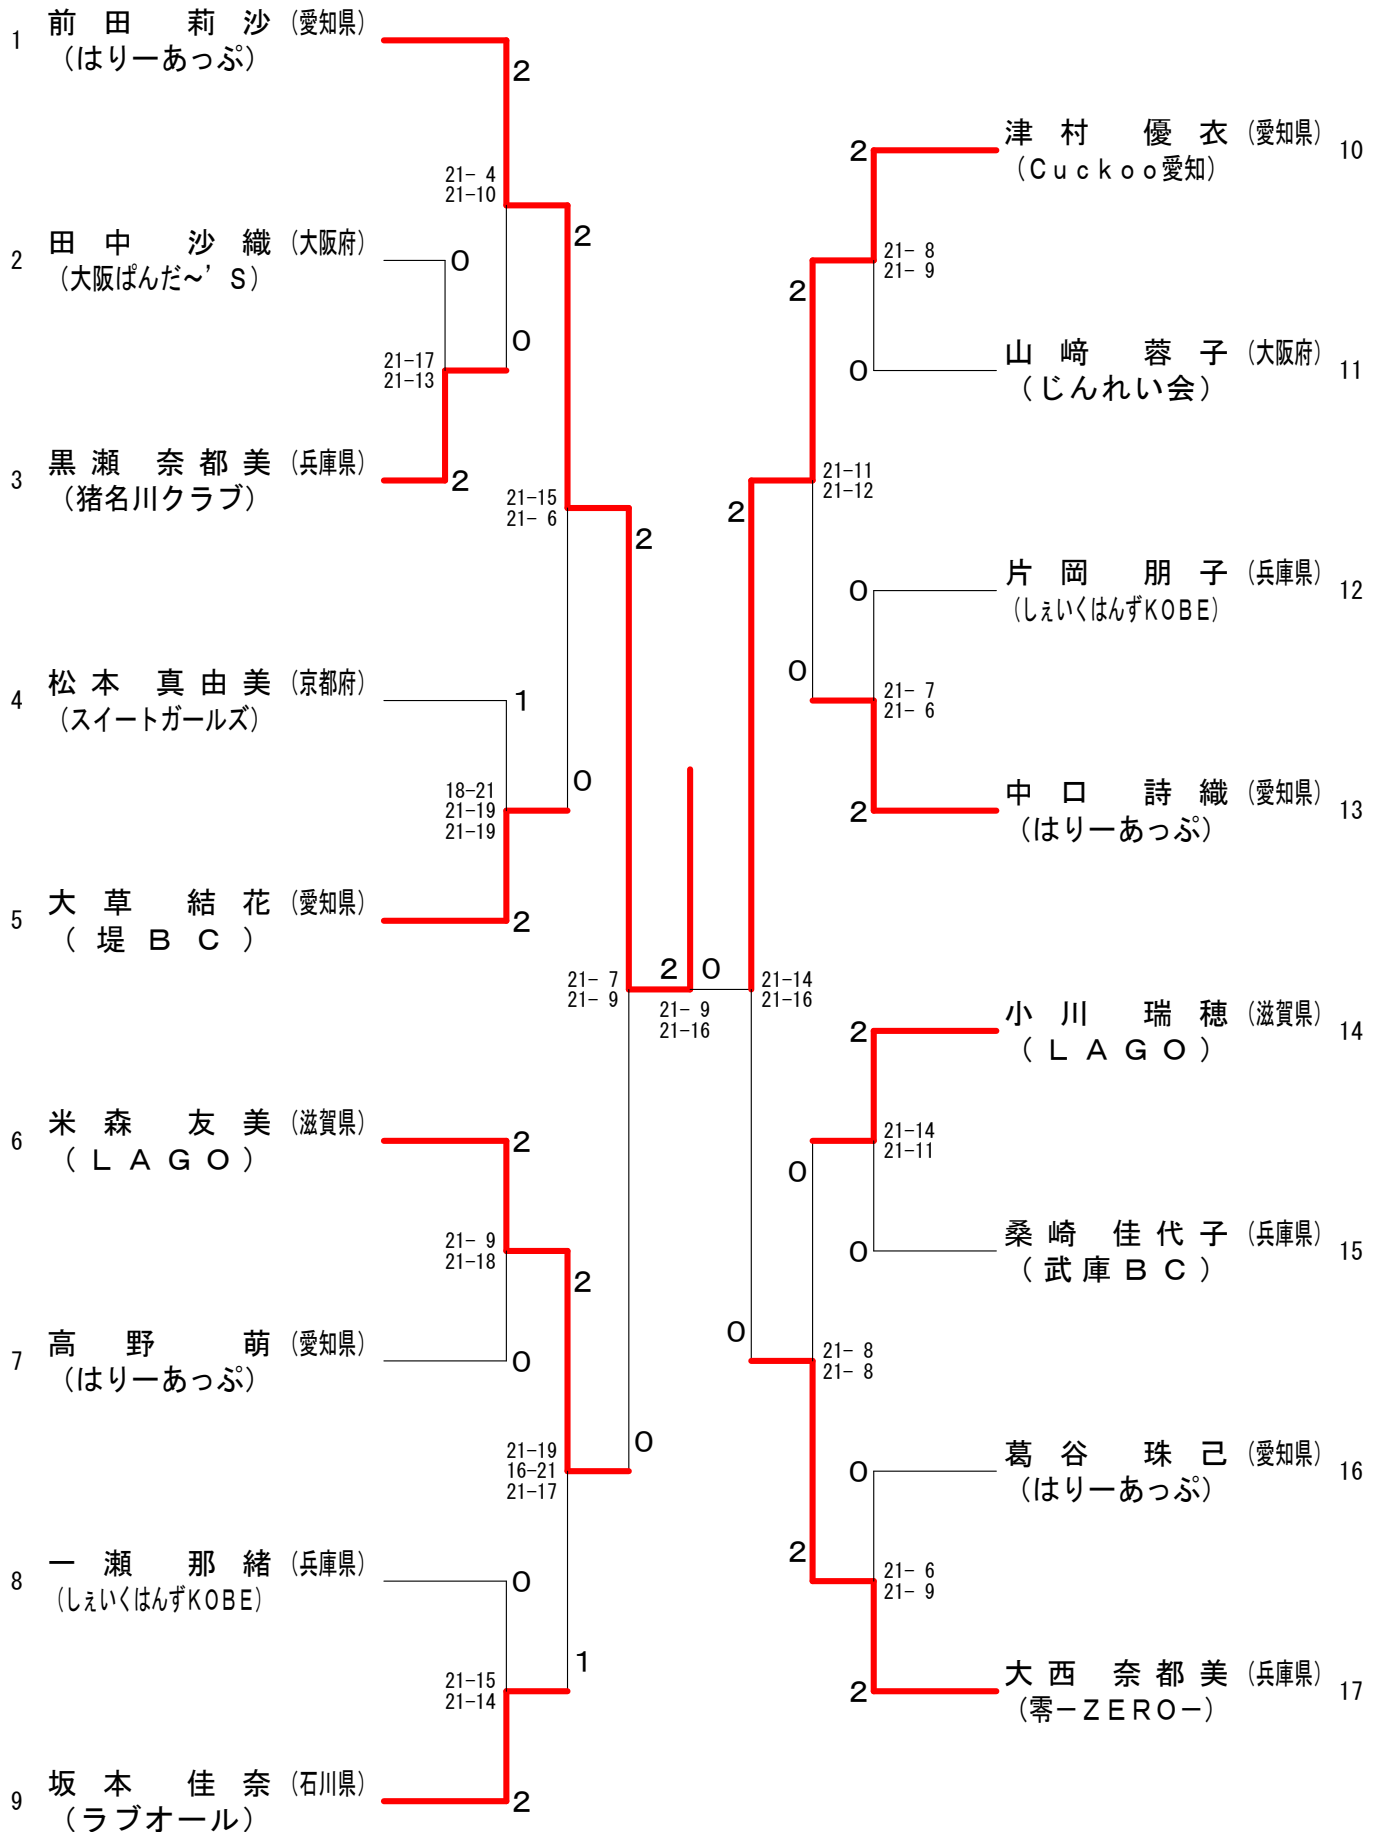

第7回 全国社会人クラブバドミントン大会（個人戦）

一般女子シングルス（WS）