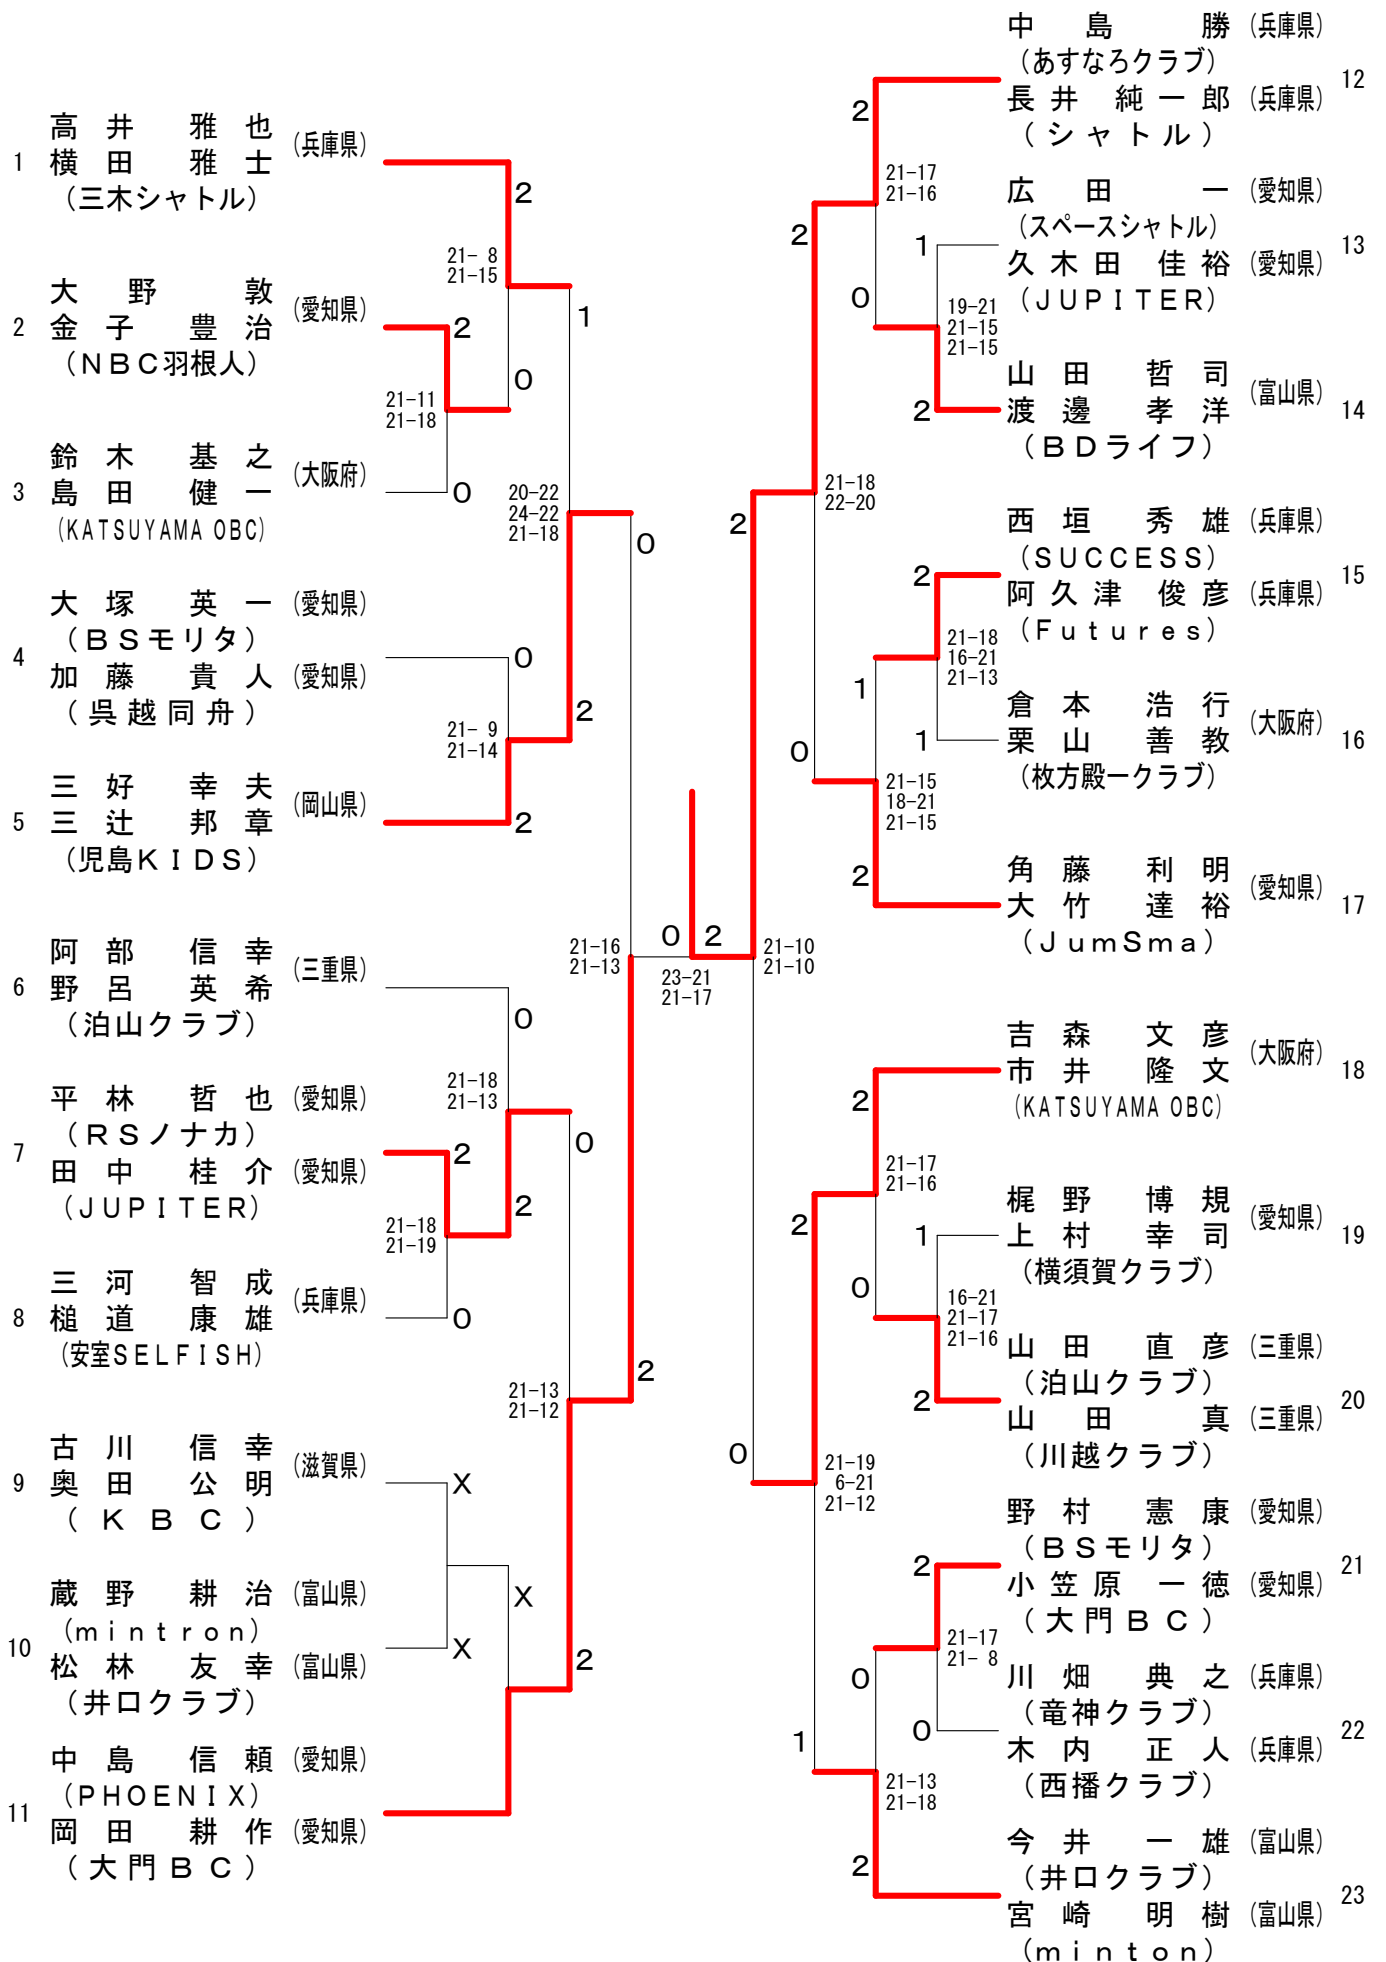

第7回 全国社会人クラブバドミントン大会（個人戦）

40歳以上男子ダブルス（40MD）

第7回 全国社会人クラブバドミントン大会 (個人戦)

45歳以上男子ダブルス (45MD)

第7回 全国社会人クラブバドミントン大会 (個人戦)

50歳以上男子ダブルス (50MD)

第7回 全国社会人クラブバドミントン大会（個人戦）

55歳以上男子ダブルス（55MD）