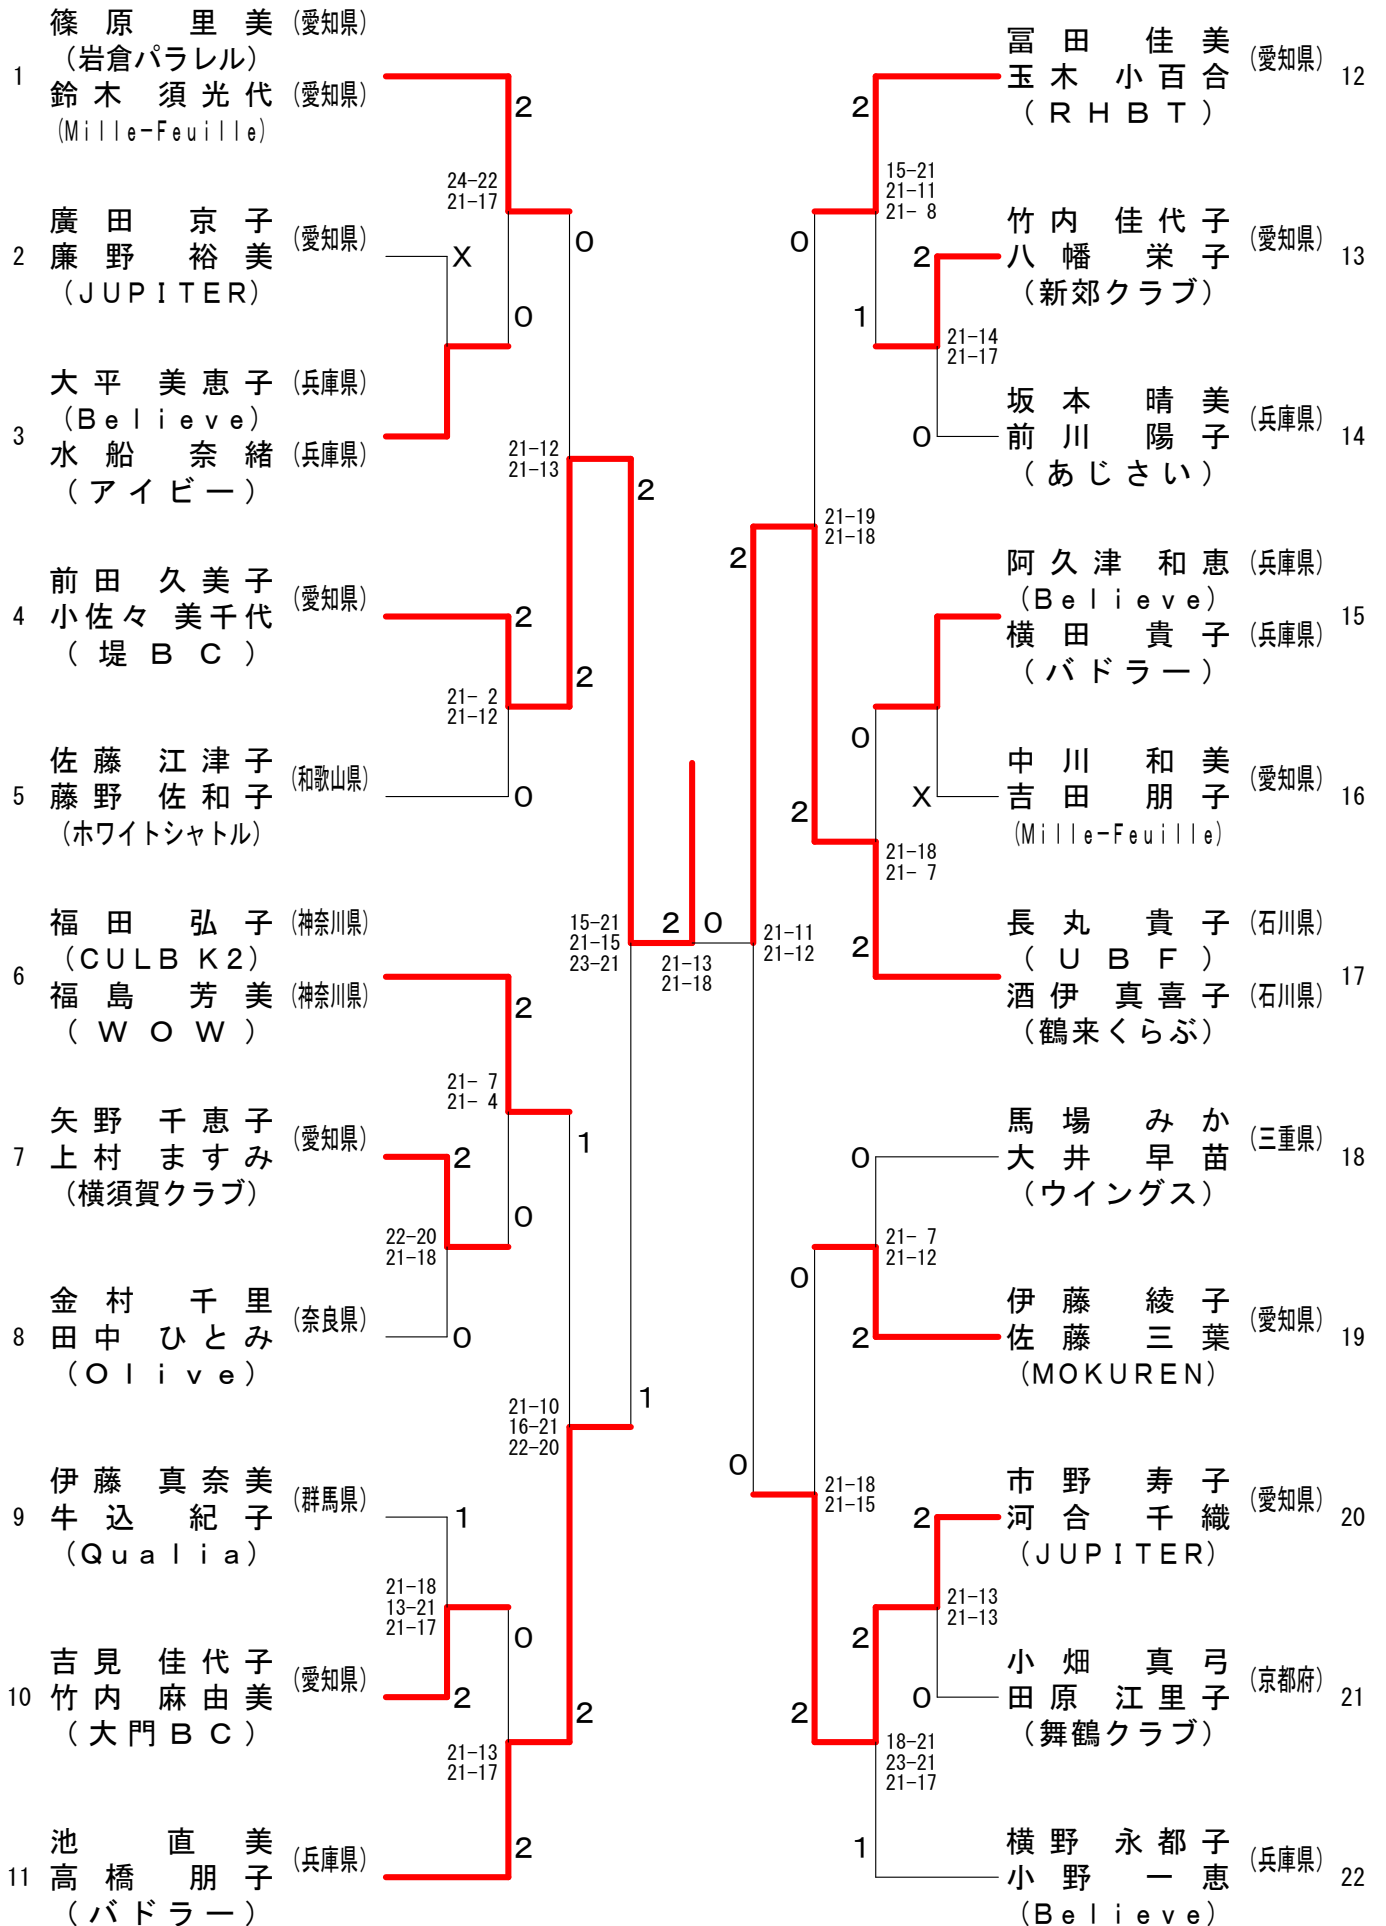

第7回 全国社会人クラブバドミントン大会（個人戦）

40歳以上男子ダブルス（40MD）

第7回 全国社会人クラブバドミントン大会 (個人戦)

45歳以上男子ダブルス (45MD)

第7回 全国社会人クラブバドミントン大会 (個人戦)

50歳以上男子ダブルス (50MD)

第7回 全国社会人クラブバドミントン大会（個人戦）

55歳以上男子ダブルス（55MD）

第7回 全国社会人クラブバドミントン大会 (個人戦)

30歳以上女子ダブルス (30WD)

第7回 全国社会人クラブバドミントン大会（個人戦）

35歳以上女子ダブルス（35WD）

第7回 全国社会人クラブバドミントン大会（個人戦）

40歳以上女子ダブルス（4 OWD）

第7回 全国社会人クラブバドミントン大会 (個人戦)

45歳以上女子ダブルス (45WD)