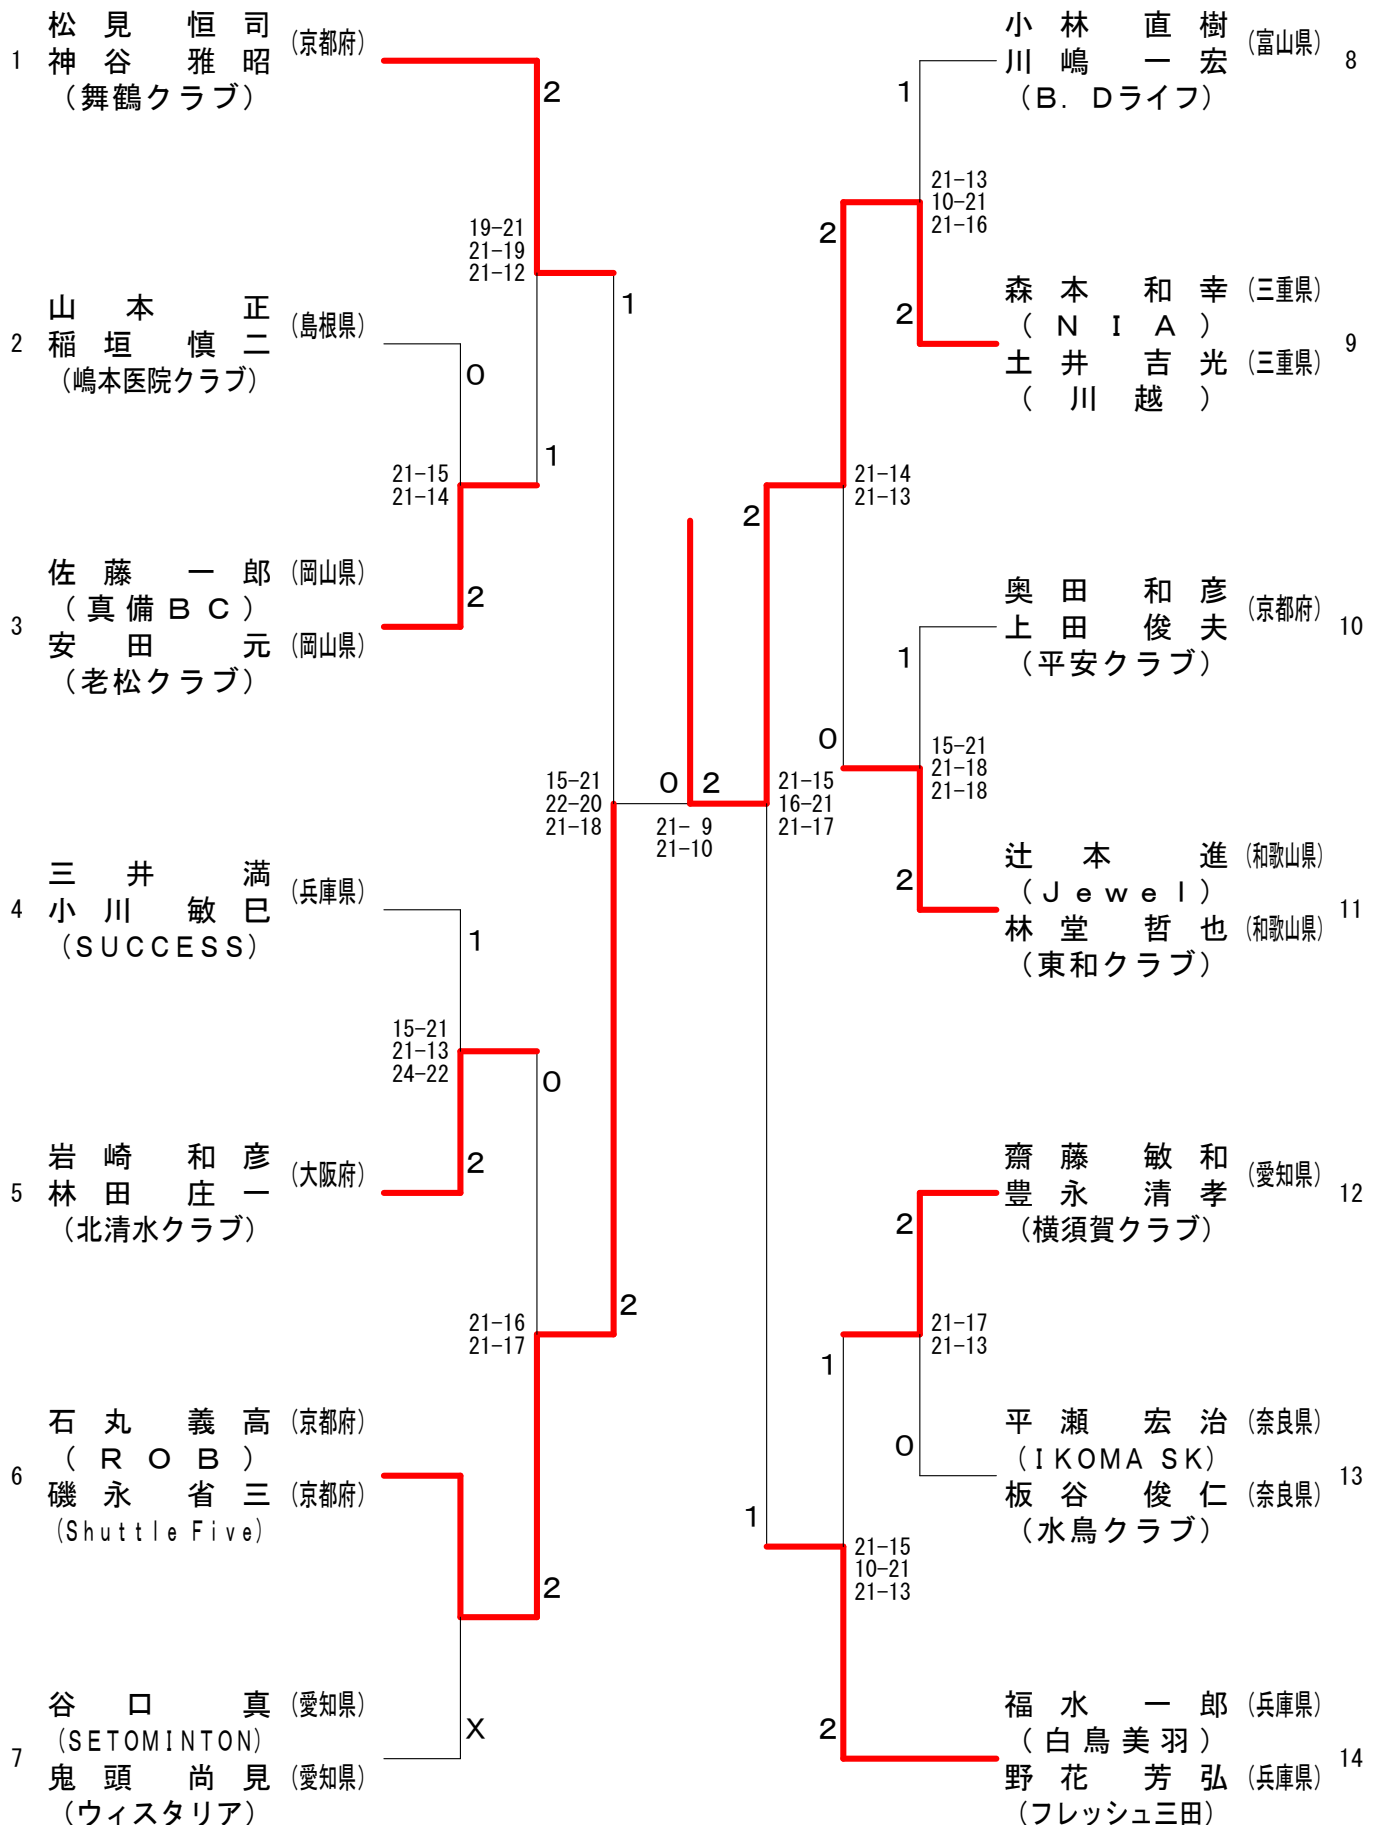

第7回 全国社会人クラブバドミントン大会（個人戦）

40歳以上男子ダブルス（40MD）

第7回 全国社会人クラブバドミントン大会 (個人戦)

45歳以上男子ダブルス (45MD)

第7回 全国社会人クラブバドミントン大会 (個人戦)

50歳以上男子ダブルス (50MD)

第7回 全国社会人クラブバドミントン大会（個人戦）

55歳以上男子ダブルス（55MD）