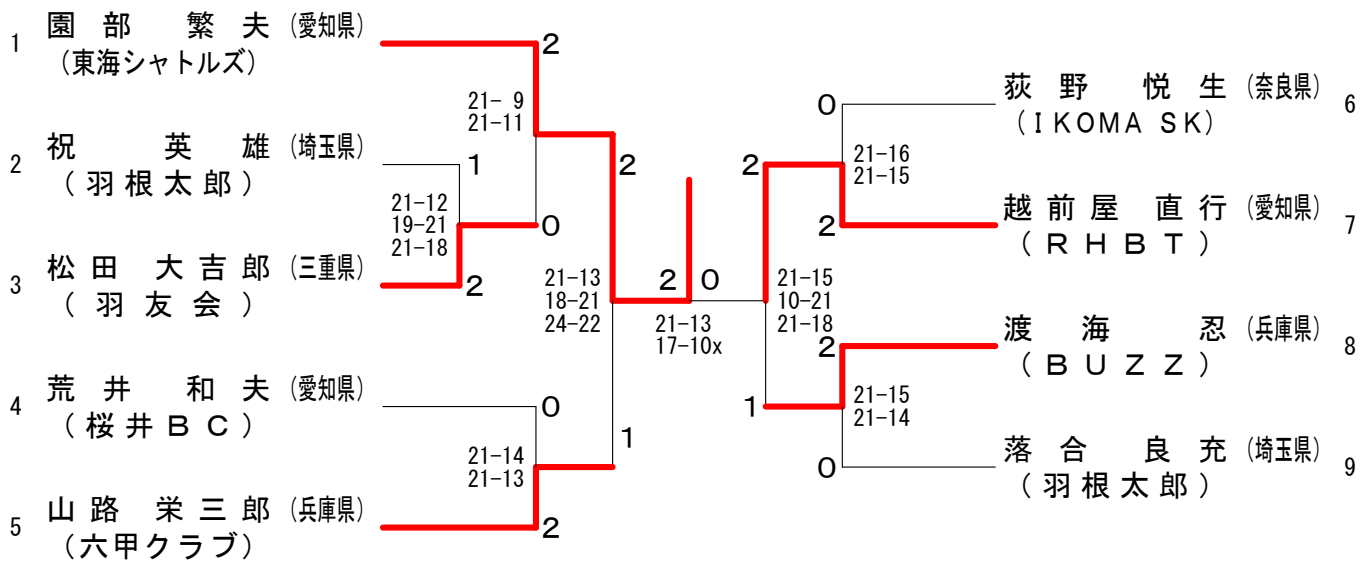

第7回 全国社会人クラブバドミントン大会 (個人戦)

50歳以上男子シングルス (50MS)

55歳以上男子シングルス (55MS)

第7回 全国社会人クラブバドミントン大会 (個人戦)

60歳以上男子シングルス (60MS)

65歳以上男子シングルス (65MS)

70歳以上男子シングルス (70MS)

第7回 全国社会人クラブバドミントン大会（個人戦）

一般女子シングルス（WS）

第7回 全国社会人クラブバドミントン大会 (個人戦)

30歳以上女子シングルス (30WS)

35歳以上女子シングルス (35WS)

第7回 全国社会人クラブバドミントン大会 (個人戦)

一般男子ダブルス (MD)

1	川上 大輔 (島根県) 稲垣 圭介 (嶋本医院クラブ)	2	栗田 輝亮 (兵庫県) 西川 夏樹 (Treasures)	21
2	坂本 輝輝 (兵庫県) 西尾 洋輝 (TEAM BOSS)	2	伏間 隆二 (富山県) 向井 聡 (劔)	22
3	岡田 拓馬 (愛知県) 今尾 彰吾 (岐大BC)	2	大江 宏明 (滋賀県) 大鈴 鹿友之 (LAGO)	23
4	西坂 駿亮 (大阪府) 種市 正直 (HIWAKAI)	0	中野 裕生 (愛知県) 菅原 博文 (アイシン・エーアイ)	24
5	藤川 拓也 (愛知県) 仲川 俊也 (岩倉パラレル)	2	多谷 公志 (大阪府) 岩田 圭介 (北清水クラブ)	25
6	岡野 弘 (京都府) 嵯峨根 和正 (M-CHEMICAL)	2	河田 尚也 (兵庫県) 一井 将人 (TEAM BOSS)	26
7	長屋 伸健 (愛知県) 丹羽 徹 (はりーあっぷ)	0	古里 崇志 (愛知県) 安井 孝児 (BSモリタ)	27
8	下池 賢二 (静岡県) 渡辺 将弘 (ジュピター)	0	福山 凌太 (和歌山県) 角 玄太 (Jewel)	28
9	綿谷 周平 (石川県) 川之上 泰則 (小松クラブ)	2	藤原 勇也 (島根県) 仁島 拓哉 (嶋本医院クラブ)	29
10	内田 諒 (三重県) 太田 瑛 (start)	0	中口 竜郎 (愛知県) 田村 潤 (はりーあっぷ)	30
11	山本 裕隆 (大阪府) 水島 光 (北清水クラブ)	0	青野 雅広 (石川県) 中尾 一貴 (WBC)	31
12	中山 拓弥 (愛知県) 森本 有一 (G. spank)	2	角 仙一 (岡山県) 川上 達也 (児島KIDS)	32
13	仲 優一 (和歌山県) 矢野 貴大 (和歌山県) (県庁クラブ)	0	松田 有記 (三重県) 溝口 剛司 (三重県) (御園クラブ)	33
14	中野 忠昭 (兵庫県) 豊 将大 (Treasures)	X	中濱 泰祐 (大阪府) 平尾 亮 (箕面クラブ)	34
15	奥森 勝司 (石川県) 二宮 慶維 (石川県) (額バード)	2	浅野 貴成 (愛知県) 吉村 拓也 (ウイスタリア)	35
16	伊佐 俊彦 (滋賀県) 葛野 直 (LAGO)	2	山田 潤 (愛知県) 榎山 正貴 (愛知県) (岐大BC)	36
17	中根 竜也 (愛知県) 本田 英大 (BSモリタ)	0	松原 由幸 (和歌山県) 松村 智仁 (Jewel)	37
18	野瀬 高司 (三重県) 山本 良介 (向日葵)	0	山内 良斗 (兵庫県) 奥山 茂樹 (兵庫県) (猪名川クラブ)	38
19	大江 正人 (富山県) 上田 真人 (山室中部バド)	2	高橋 翔太郎 (愛知県) 木下 侑 (岩倉パラレル)	39
20	坂下 泰啓 (奈良県) 山崎 健二郎 (TEAM HANEBITO)	1	吉村 幸朗 (奈良県) 岡下 智成 (TEAM HANEBITO)	40