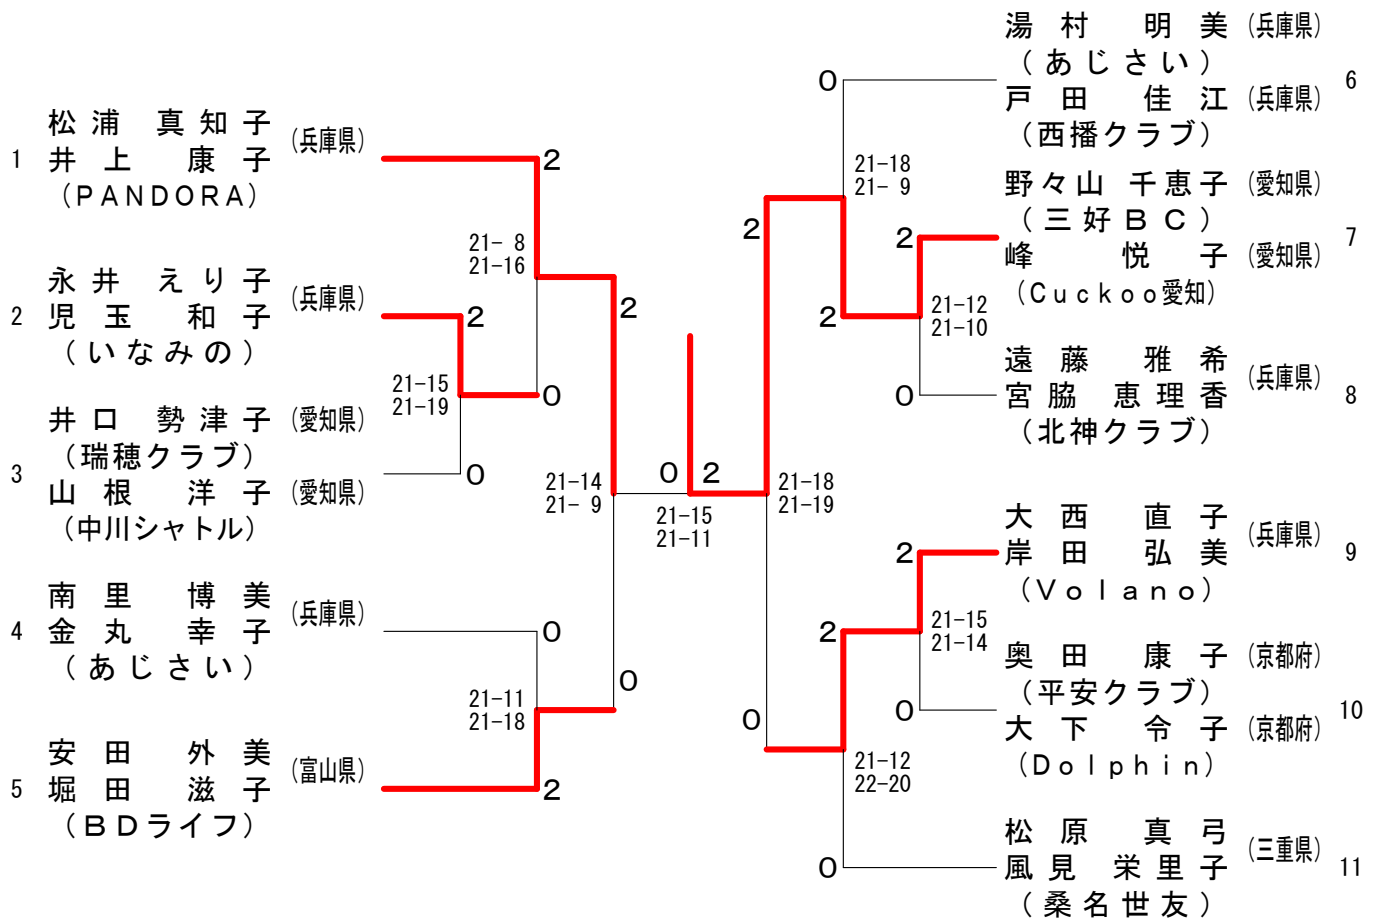

第7回 全国社会人クラブバドミントン大会 (個人戦)

30歳以上女子ダブルス (30WD)

第7回 全国社会人クラブバドミントン大会（個人戦）

35歳以上女子ダブルス（35WD）

第7回 全国社会人クラブバドミントン大会（個人戦）

40歳以上女子ダブルス（4 OWD）

第7回 全国社会人クラブバドミントン大会 (個人戦)

45歳以上女子ダブルス (45WD)