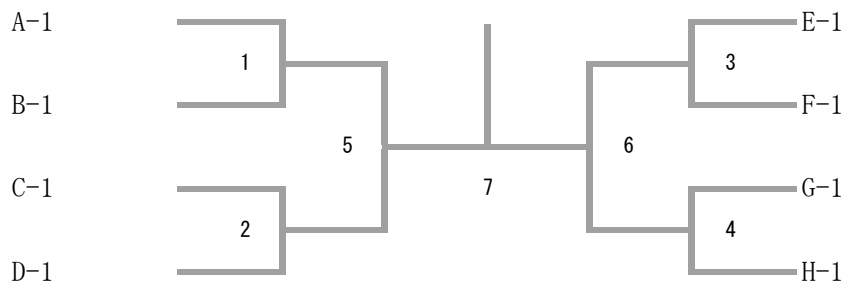

混合団体戦(X T)

混合団体戦 Aブロック	愛知選抜	March	クアトロブーム	勝-敗	順位
愛知選抜 (愛知県)		1	3		
March (富山県)	1		2		
クアトロブーム (福井県)	3	2			

混合団体戦 Bブロック	Partner	劔	奈良選抜	勝-敗	順位
Partner (千葉県)		1	3		
劔 (富山県)	1		2		
奈良選抜 (奈良県)	3	2			

混合団体戦 Cブロック	鴉	京都選抜	Pena branca	MBA	勝-敗	順位
鴉 (富山県)		1	3	5		
京都選抜 (京都府)	1		6	4		
Pena branca (三重県)	3	6		2		
MBA (石川県)	5	4	2			

男子団体戦 決勝トーナメント【MT-T】