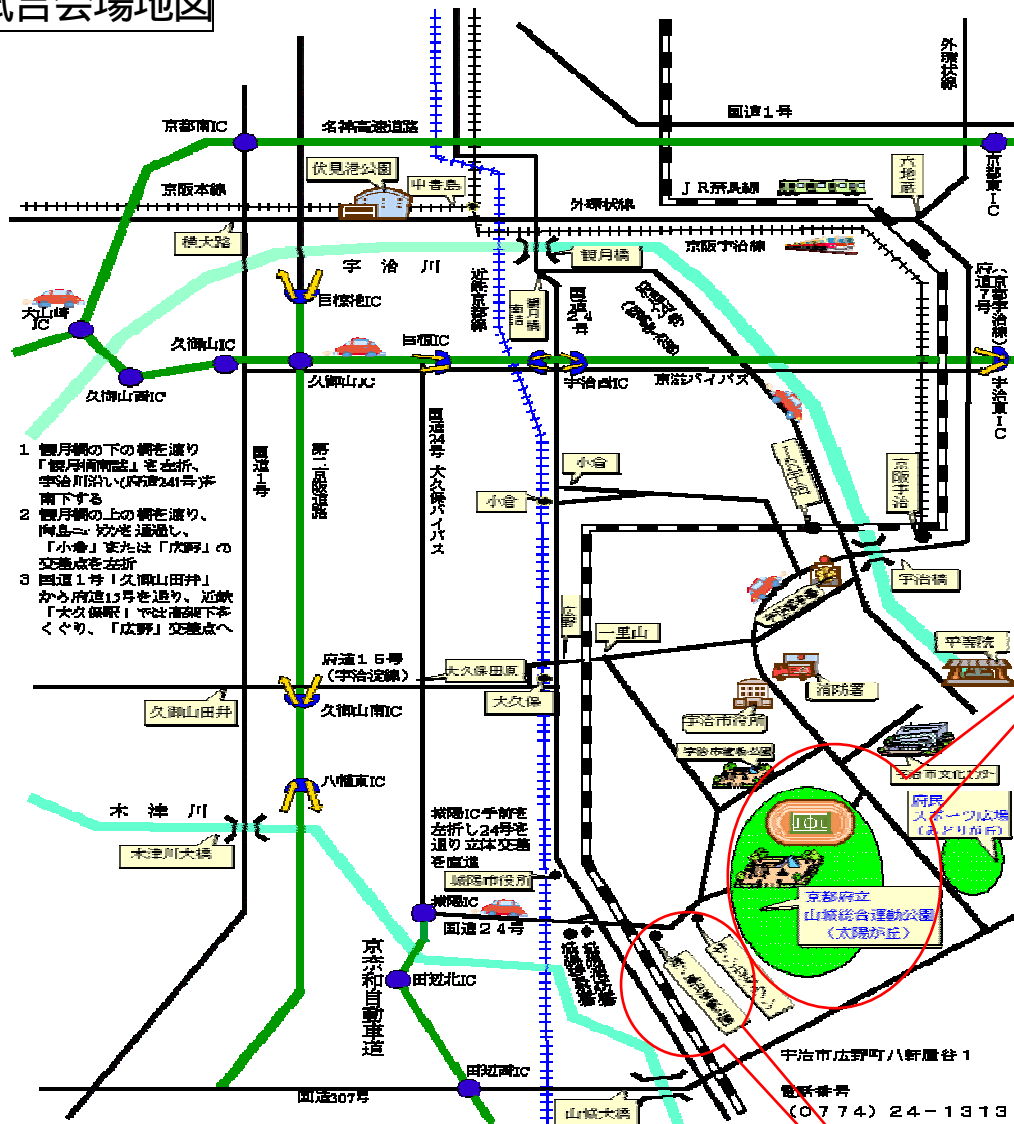

### 一、大会要項

- 一、申込用紙 各種目（一般男女、成年男子、壮年男子、混合団体の5種目）
- 一、選手変更届け（大会前日の17：00まで受付）
- 一、大会会場の地図（太陽ヶ丘体育館、城陽市民体育館）
- 一、宿泊及び昼食（弁当）のご案内について
- 一、プログラムへの広告掲載お願い

以上

追 伸

大会第1日目（3月8日）には全日本社会人クラブ連盟の理事会の開催、又、同日19:30頃から京都駅近辺にて懇親会の開催を予定しております。ご都合の付く方は御参加賜りたくよろしくお願い致します。

# 試合会場地図

メイン会場：京都府山城総合運動公園（太陽ヶ丘）

京阪宇治駅・JR宇治駅から、また近鉄大久保駅からそれぞれ「太陽ヶ丘」行バスに乗車。約15分～25分。  
 または、「太陽ヶ丘ゲート前」・「太陽ヶ丘西ゲート」で下車、公園センターまで徒歩10分