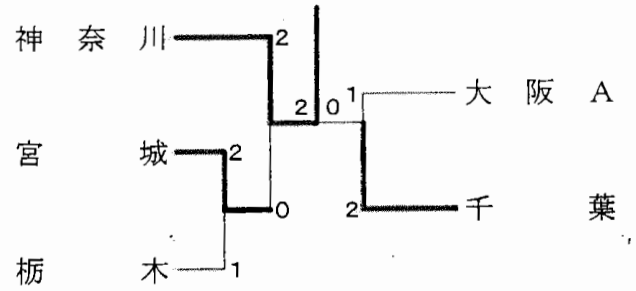

第3回社会人クラブ交流大会

平成15年3月15-16日 神奈川県大和S.C.・座間市民体育

一般女子Aブロック	京 都	千 葉	宮 城	三 重	順位
京 都		× 0-3	× 1-2	○ 2-1	3
千 葉	○ 3-0		○ 2-1	○ 3-0	1
宮 城	○ 2-1	× 1-2		○ 3-0	2
三 重	× 1-2	× 0-3	× 0-3		4

一般女子 決勝トーナメント