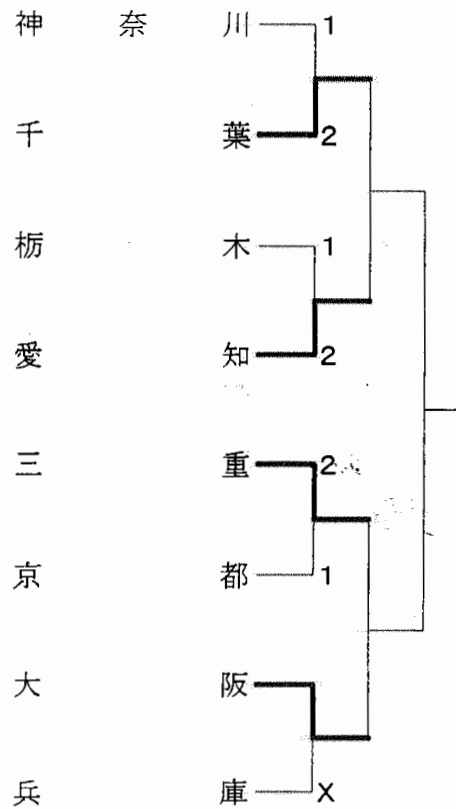

年代別男子Aブロック	大 阪	三 重	栃 木	埼 玉	神奈川	順位
大 阪		× 1-2	× 1-2	○ 2-1	× 0-3	4
三 重	○ 2-1		× 1-2	○ 3-0	× 0-3	3
栃 木	○ 2-1	○ 2-1		○ -X	× 1-2	2
埼 玉	× 1-2	× 0-3	× X-		× 0-3	5
神 奈 川	○ 3-0	○ 3-0	○ 2-1	○ 3-0		1

順位決定戦

年代別男子Bブロック	兵 庫	京 都	愛 知	群 馬	千 葉	順位
兵 庫		× X-	× X-	X-X	× X-	4
京 都	○ -X		× 0-3	○ -X	× 1-2	3
愛 知	○ -X	○ 3-0		○ -X	× 1-2	2
群 馬	X-X	× X-	× X-		× X-	X
千 葉	○ -X	○ 2-1	○ 2-1	○ -X		1