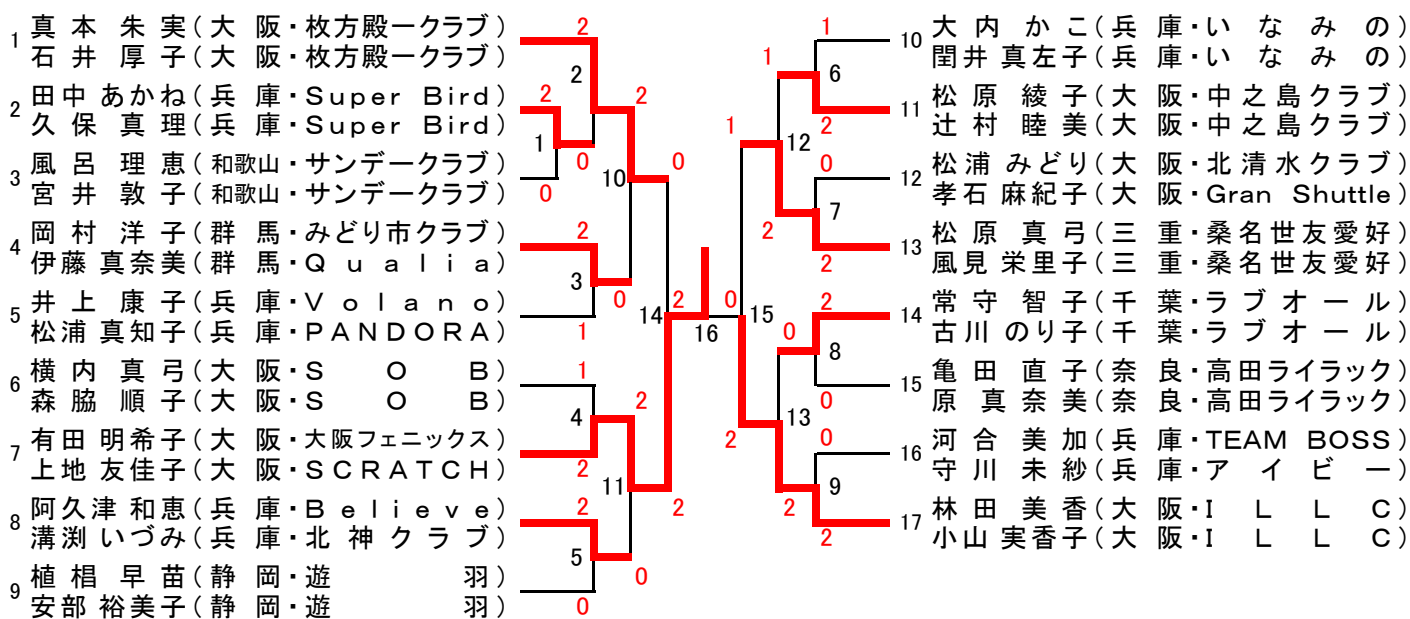

40歳以上女子複 (40WD)