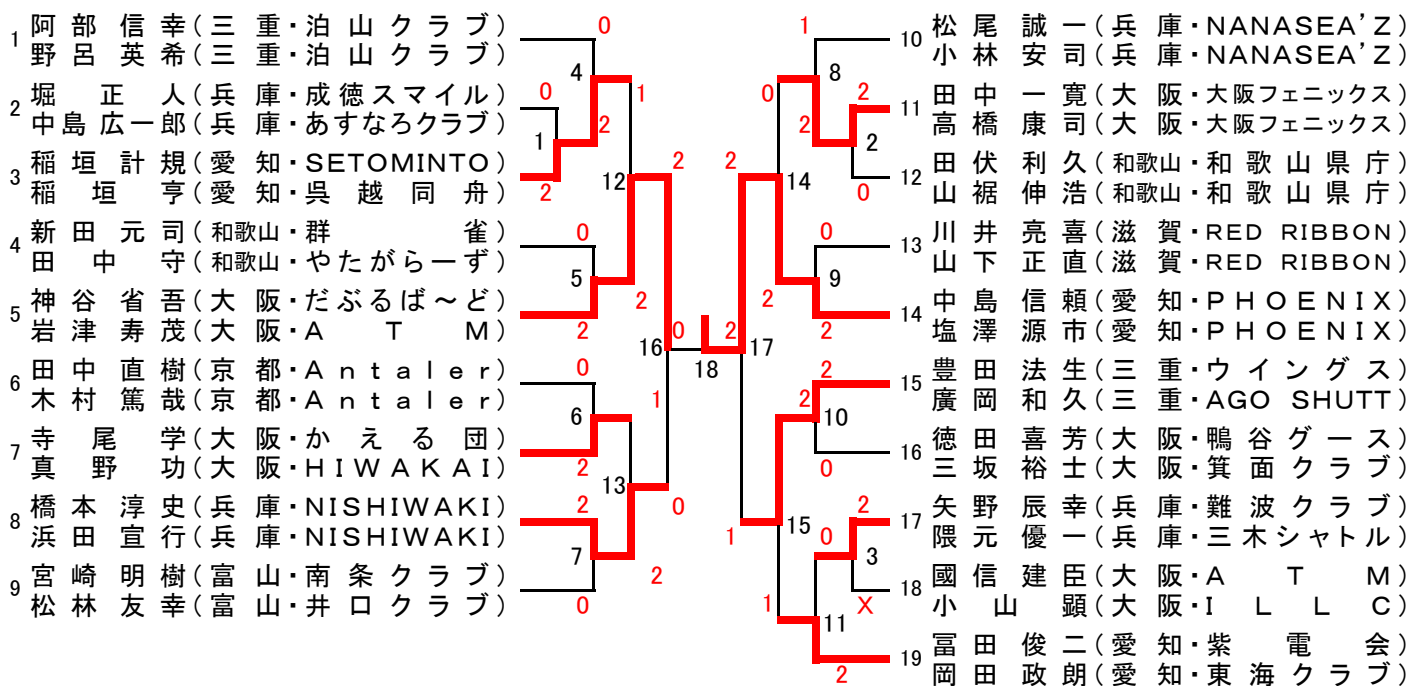

40歳以上男子複 (40MD)