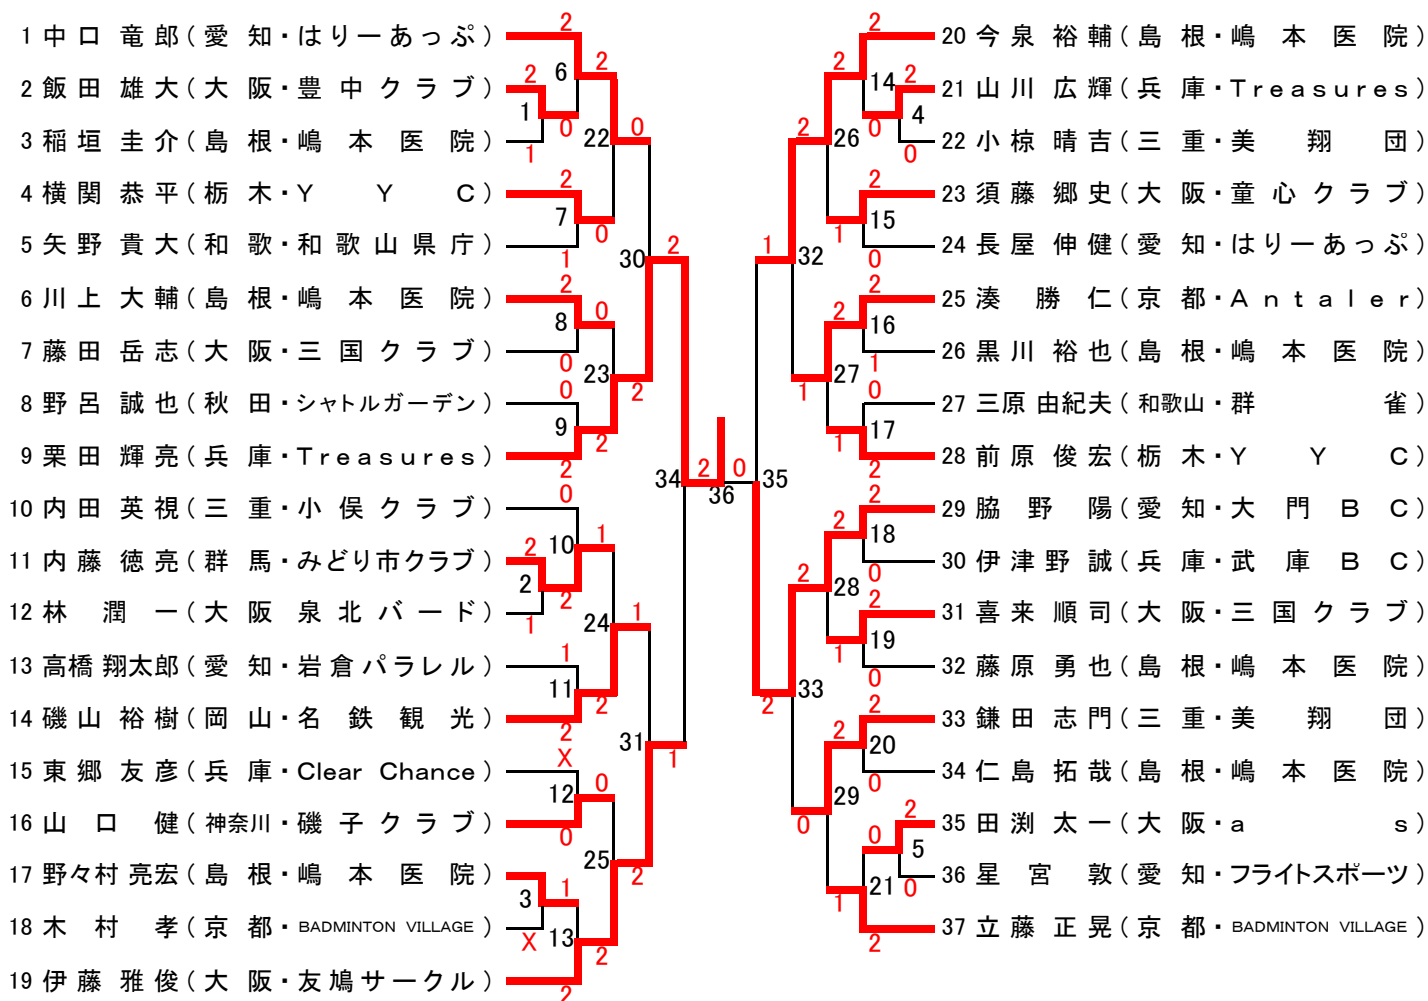

### 一般男子単 ( MS )

### 一般女子単 ( WS )

### 35歳以上女子単 ( 35WS )