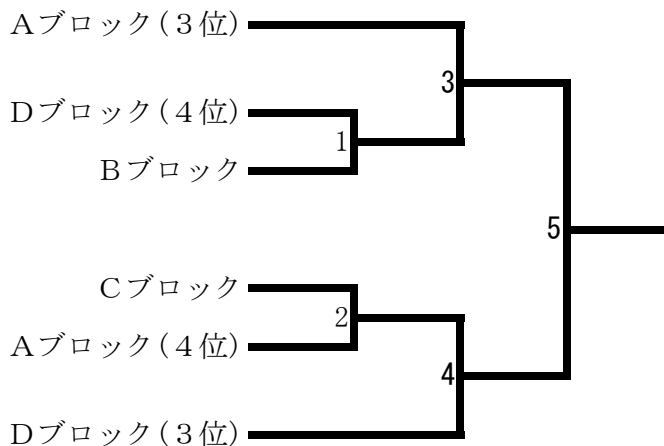

混合複団体 (X T)

各ブロック 3 位・4 位順位決定トーナメント