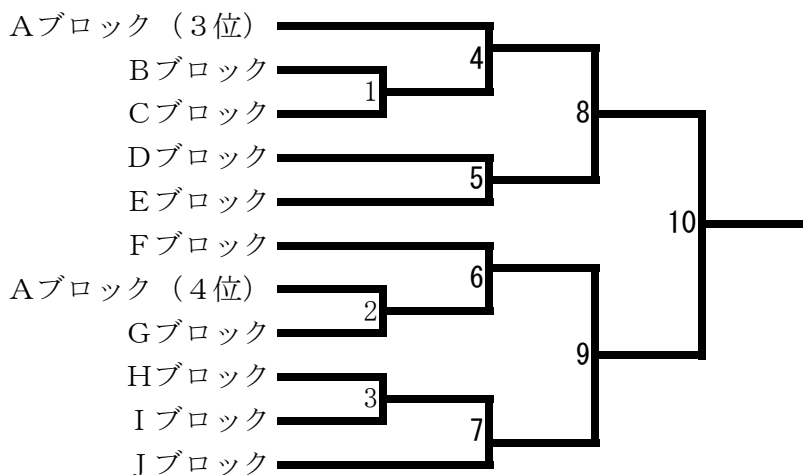

一般男子団体 Hブロック	①	②	③	勝-敗	順 位
① W B C (石川県)	/	1	3		
② デビルバッツ埼玉 (埼玉県)	1	/	2		
③ J e w e l (和歌山県)	3	2	/		

一般男子団体 Iブロック	①	②	③	勝-敗	順 位
① S B D (宮城県)	/	1	3		
② R E D R I B B O N 軍 (滋賀県)	1	/	2		
③ Q u a l i a (群馬県)	3	2	/		

一般男子団体 Jブロック	①	②	③	勝-敗	順 位
① 童心クラブ (大阪府)	/	1	3		
② E a s t (栃木県)	1	/	2		
③ 児島K I D S (岡山県)	3	2	/		

一般男子団体 (GMT)

各ブロック 3 位・4 位順位決定トーナメント

一般女子団体（GWT）
予選リーグおよび決勝・順位決定トーナメント

一般女子団体 Aブロック	①	②	③	勝-敗	順位
① East (栃木県)		1	3		
② 枚方殿一クラブ (大阪府)	1		2		
③ 向日葵 (三重県)	3	2			