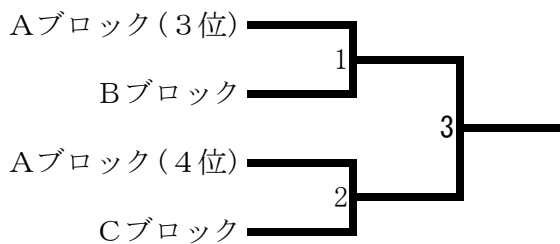

成年男子団体（AMT）

各ブロック 3 位・4 位順位決定トーナメント