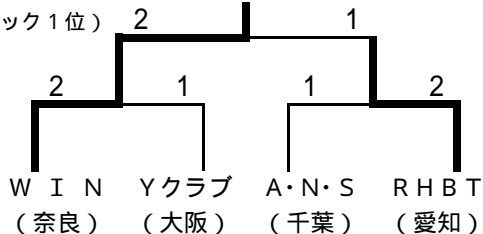

一般女子団体 予選リーグ

予選Aブロック【LA】	WIN	川越クラブ	BadmintonClub East	勝 敗	順位
WIN (奈良)	/	3 - 0	3 - 0	2勝0敗	1位
川越クラブ (三重)	0 - 3	/	1 - 2	0勝2敗	3位
BadmintonClub East (栃木)	0 - 3	2 - 1	/	1勝1敗	2位

予選Bブロック【LB】	RHBT	西林寺B.C	TEAMはっとりクン	勝 敗	順位
RHBT (愛知)	/	3 - 0	2 - 1	2勝0敗	1位
西林寺B.C (三重)	0 - 3	/	1 - 2	0勝2敗	3位
TEAMはっとりクン (埼玉)	1 - 2	2 - 1	/	1勝1敗	2位

予選Cブロック【LC】	枚方殿一クラブ	津幡クラブ	栃木選抜	A・N・S	勝 敗	順位
枚方殿一クラブ (大阪)	/	2 - 1	1 - 2	2 - 1	2勝1敗	3位
津幡クラブ (石川)	1 - 2	/	1 - 2	0 - 3	0勝3敗	4位
栃木選抜 (栃木)	2 - 1	2 - 1	/	1 - 2	2勝1敗	2位
A・N・S (千葉)	1 - 2	3 - 0	2 - 1	/	2勝1敗	1位

一般女子団体 決勝・順位決定トーナメント

決勝トーナメント【LT1】

(各ブロック1位)

順位決定トーナメント【LT2】

(各ブロック2位)

順位決定トーナメント【LT3】

(各ブロック3・4位)